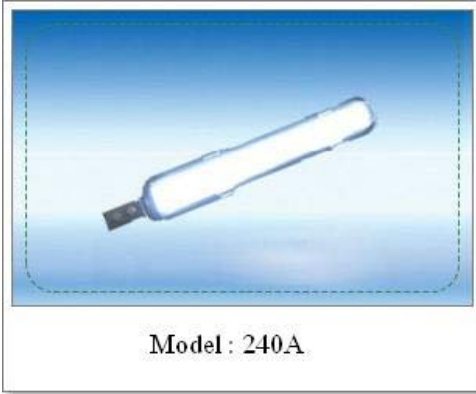

## โคมส่องสว่างแบบ LED

โคมไฟส่องสว่างแบบ LED ถูกออกแบบมาเพื่อการประหยัดพลังงานและลดภาวะโลกร้อน ใช้แทนหลอดไฟแบบเดิมๆซึ่งมีอัตราการกินไฟมาก เกิดความร้อนสูงและอายุการใช้งานต่ำ โดยโคมหลอดLEDจะให้ค่าความสว่างที่ใกล้เคียงกับโคมเดิมแต่ประหยัดค่าไฟถึง80-90% มีการสูญเสียน้อยให้ความร้อนต่ำมากและไม่มีการปล่อยรังสีUV อีกทั้งอายุการใช้งานยาวนานถึง100,000ชั่วโมง

โมเดล	240 A	240 B	480 A	800 B
แบบโคม	รูปทรงโคมสั้นแบบ 18W. Fluorescent	รูปทรงโคมหลังเต่า 150 W.	รูปทรงโคมยาวแบบ 36W. Fluorescent	รูปทรงโคมหลังเต่า 250 W.
ขนาดโคม	12x69x9 cm.	22x42x15 cm.	12x127x10 cm.	28x44x21 cm.
จำนวนหลอด LED	240 หลอด	240 หลอด	480 หลอด	800 หลอด
สีของหลอด LED	Cool / Warm White	Cool / Warm White	Cool / Warm White	Cool / Warm White
อัตรากินไฟ วัตต์/ชม.	5 W.	5 W.	8 W.	12 W.
ความเข้มแสง (4 / 6ม.)	22 / 12 LUX	22 / 12 LUX	25 / 13 LUX	65 / 35 LUX
อายุการใช้งาน	100,000 ชั่วโมง	100,000 ชั่วโมง	100,000 ชั่วโมง	100,000 ชั่วโมง