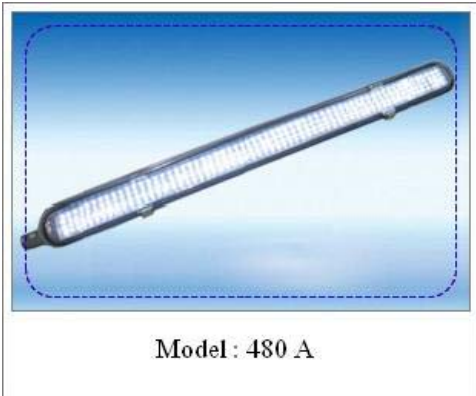

## โคมส่องสว่างแบบ LED

โคมไฟส่องสว่างแบบ LED ถูกออกแบบมาเพื่อการประหยัดพลังงานและลดภาวะโลกร้อน ใช้แทนหลอดไฟแบบเดิมๆซึ่งมีอัตราการกินไฟมาก เกิดความร้อนสูงและอายุการใช้งานต่ำ โดยโคมหลอดLEDจะให้ค่าความสว่างที่ใกล้เคียงกับโคมเดิมแต่ประหยัดค่าไฟถึง80-90% มีการสูญเสียน้อยให้ความร้อนต่ำมากและไม่มีการปล่อยรังสีUV อีกทั้งอายุการใช้งานยาวนานถึง100,000ชั่วโมง

โมเดล	240 A	240 B	480 A	800 B
แบบโคม	รูปทรงโคมสั้นแบบ 18W. Fluorescent	รูปทรงโคมหลังเต่า 150 W.	รูปทรงโคมยาวแบบ 36W. Fluorescent	รูปทรงโคมหลังเต่า 250 W.
ขนาดโคม	12x69x9 cm.	22x42x15 cm.	12x127x10 cm.	28x44x21 cm.
จำนวนหลอด LED	240 หลอด	240 หลอด	480 หลอด	800 หลอด
สีของหลอด LED	Cool / Warm White	Cool / Warm White	Cool / Warm White	Cool / Warm White
อัตรากินไฟ วัตต์/ชม.	5 W.	5 W.	8 W.	12 W.
ความเข้มแสง (4 / 6ม.)	22 / 12 LUX	22 / 12 LUX	25 / 13 LUX	65 / 35 LUX
อายุการใช้งาน	100,000 ชั่วโมง	100,000 ชั่วโมง	100,000 ชั่วโมง	100,000 ชั่วโมง