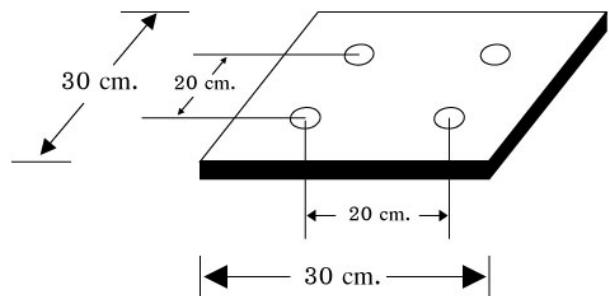

### คุณสมบัติเฉพาะ

- ✚ แผง Solar Cell ขนาด 120 วัตต์ จำนวน 2 แผง แบบ Poly or Mono Crystalline มาตรฐาน ISO9001 / CE Standard
- ✚ เสาสูง 6 เมตรทำจากเหล็กเคลือบกัลวาไนซ์
- ✚ ให้แสงสว่างด้วยหลอด LED Hi Power 120W จำนวน 2 โคม มุมกระจายแสง 120 องศา เป็นโคมที่ผลิตในประเทศไทย (Made in Thailand) มีใบรับรองมาตรฐาน MIT
- ✚ ระบบควบคุมการทำงานอัตโนมัติ ทำงานโดยเปิดเองในเวลากลางคืนด้วยระบบเซ็นเซอร์ในตัวและปิดเองในตอนเช้า หรือเมื่อแบตเตอรี่อ่อน
- ✚ กำลังส่องสว่าง Full Power 4 ชั่วโมงแรก และ Half Power 8 ชั่วโมง จนถึงเวลาเช้า
- ✚ สำรองไฟอย่างน้อย 2 วัน ในกรณีไม่มีแดด
- ✚ แบตเตอรี่ลิเทียมไอออน ฟอสเฟต LifePO4 12.8V/20AH (256 WH) จำนวน 2 ลูก