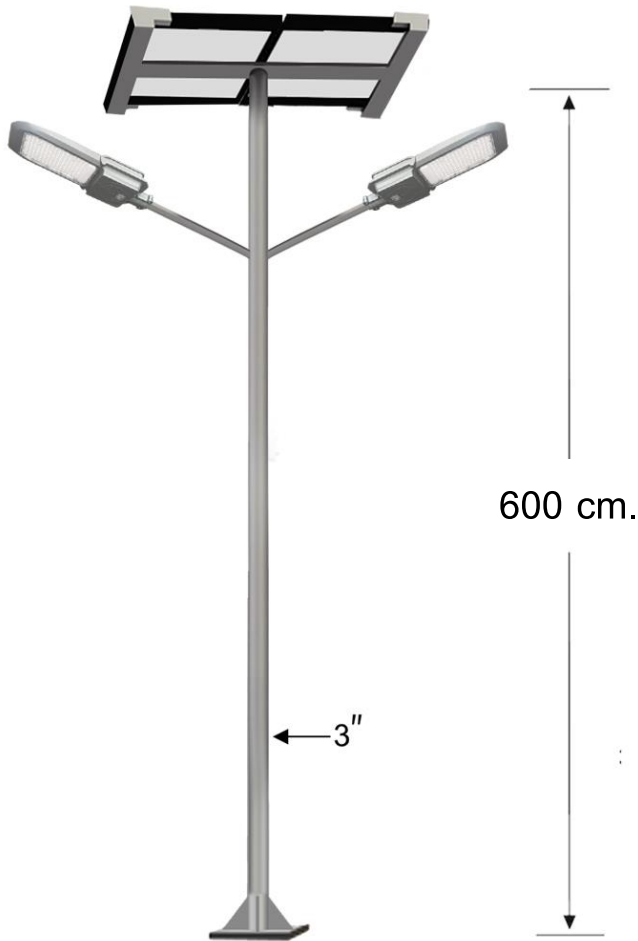

## Solar Street Light

ไฟถนนโซล่าเซลล์ แบบ Integrated Solar Street Light นวัตกรรมใหม่ของระบบไฟส่องสว่าง ที่ให้แสงสว่างด้วยหลอด LED แบบ Hi Power และระบบเก็บประจุไฟด้วยแบตเตอรี่ LifePO4 เทคโนโลยีแบตเตอรี่ใหม่ล่าสุดอายุการใช้งานยาวนาน 3-5 ปีที่รวมอยู่ในโคม ง่ายต่อการติดตั้งและการบำรุงรักษา ดำเนินการด้วยชื่อเสียงที่ยาวนานกว่า 18 ปี เรามั่นใจว่าเราเป็นหนึ่งในผลิตภัณฑ์ที่ดีที่สุดและมีบริการหลังการขายที่ยอดเยี่ยมที่สุด

Model : NSS-120ixX2

### คุณสมบัติเฉพาะ

- ✚ แผง Solar Cell ขนาด 120 วัตต์ จำนวน 2 แผง แบบ Poly or Mono Crystalline มาตรฐาน ISO9001 / CE Standard
- ✚ เสาสูง 6 เมตรทำจากเหล็กเคลือบกัลวาไนซ์
- ✚ ให้แสงสว่างด้วยหลอด LED Hi Power 120W จำนวน 2 โคม มุมกระจายแสง 120 องศา เป็นโคมที่ผลิตในประเทศไทย (Made in Thailand) มีใบรับรองมาตรฐาน MIT
- ✚ ระบบควบคุมการทำงานอัตโนมัติ ทำงานโดยเปิดเองในเวลากลางคืนด้วยระบบเซ็นเซอร์ในตัวและปิดเองในตอนเช้า หรือเมื่อแบตเตอรี่อ่อน
- ✚ กำลังส่องสว่าง Full Power 4 ชั่วโมงแรก และ Half Power 8 ชั่วโมง จนถึงเวลาเช้า
- ✚ สำรองไฟอย่างน้อย 2 วัน ในกรณีไม่มีแดด
- ✚ แบตเตอรี่ลิเทียมไอออน ฟอสเฟต LifePO4 12.8V/20AH (256 WH) จำนวน 2 ลูก

Data Sheet Model : NSS-120ixX2	
แผงโซลาร์เซลล์	120W จำนวน 2 แผง Mono / Poly Crystalline **ปรับเปลี่ยนได้**
ชุดส่องสว่าง	LED Hi Power 120W จำนวน 2 โคม ผลิตในประเทศไทย (Made in Thailand) มีใบรับรองมาตรฐาน MIT
อุณหภูมิสี	5,000 – 6,500 K
ค่าความถูกต้องของสี	RA > 75
วัสดุโคม	Die Casting Aluminum
ระยะเวลาส่องสว่าง	ตลอดคืน / สัรรองไฟ 2 วัน
โปรแกรมการทำงาน	ระบบทำงานอัจฉริยะ แบบ Full Power 4 ชั่วโมงแรก และ Half Power 8 ชั่วโมง ทำงานตลอดคืน และไฟจะดับเองในตอนเช้า
แบตเตอรี่	ลิเธียมไอออน ฟอสเฟต (LiFePO4) 12.8V/20AH (256 WH) จำนวน 2 ลูก
ความสูง (เสา)	ขนาด 6 เมตร **ปรับเปลี่ยนได้**