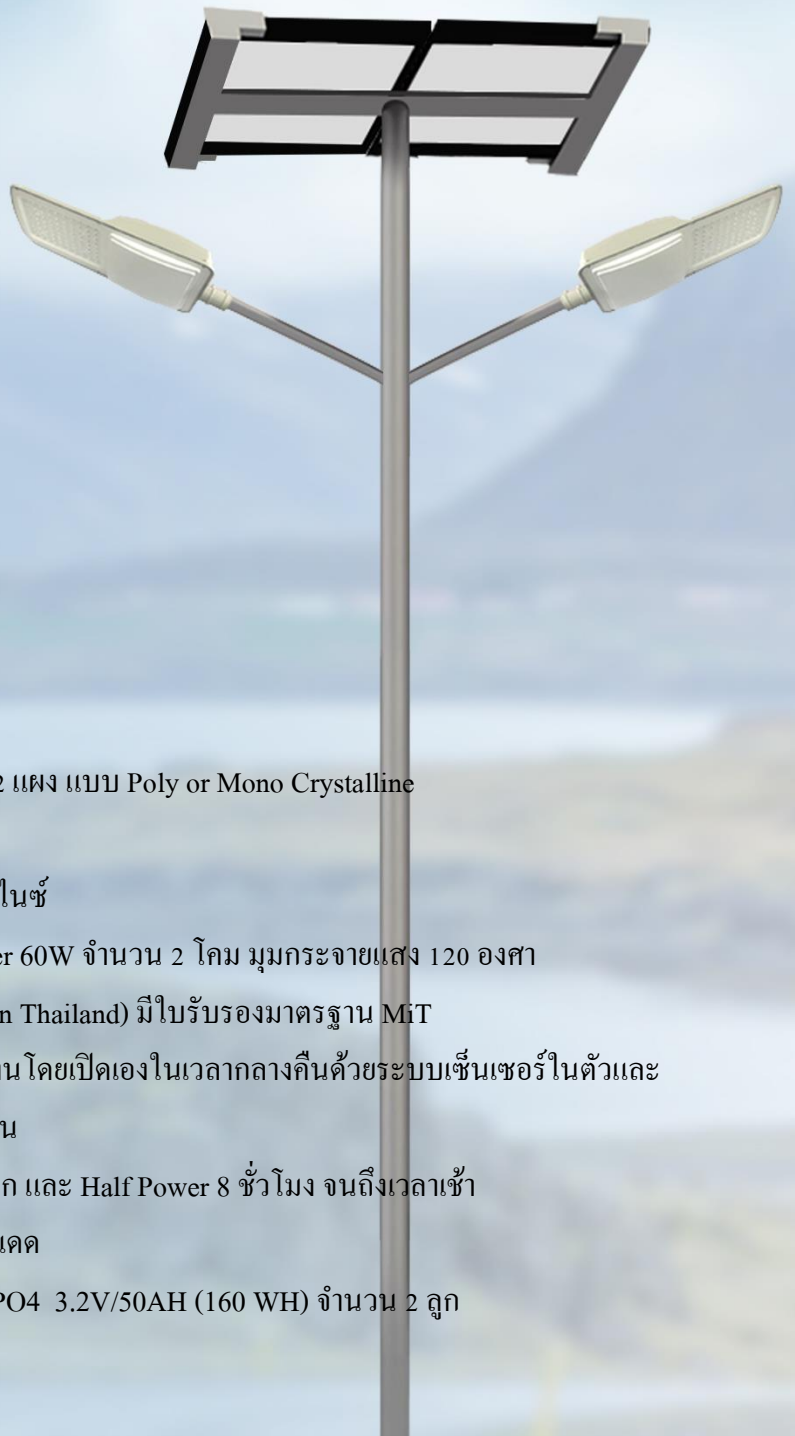

ไฟถนนพลังงานแสงอาทิตย์

Solar Street Light

ไฟถนนโซล่าเซลล์ แบบ Integrated Solar Street Light นวัตกรรมใหม่ของระบบไฟส่องสว่าง ที่ให้แสงสว่างด้วยหลอด LED แบบ Hi Power และระบบเก็บประจุไฟด้วยแบตเตอรี่ LifePO4 เทคโนโลยีแบตเตอรี่ใหม่ล่าสุดอายุการใช้งานยาวนาน 3-5 ปีที่รวมอยู่ในโคม ง่ายต่อการติดตั้งและการบำรุงรักษา ดำเนินการด้วยชื่อเสียงที่ยาวนานกว่า 20 ปี เรามั่นใจว่าเราเป็นหนึ่งในผลิตภัณฑ์ที่ดีที่สุดและมีบริการหลังการขายที่ยอดเยี่ยมที่สุด

Model : NSS-60iX2

คุณสมบัติเฉพาะ

- ☒ แผง Solar Cell ขนาด 60 วัตต์ จำนวน 2 แผง แบบ Poly or Mono Crystalline
มาตรฐาน ISO9001 / CE Standard
- ☒ เสาสูง 6 เมตรทำจากเหล็กเคลือบกัลวาไนซ์
- ☒ ให้แสงสว่างด้วยหลอด LED Hi Power 60W จำนวน 2 โคม มุมกระจายแสง 120 องศา
เป็นโคมที่ผลิตในประเทศไทย (Made in Thailand) มีใบรับรองมาตรฐาน MIT
- ☒ ระบบควบคุมการทำงานอัตโนมัติ ทำงานโดยเปิดเองในเวลากลางคืนด้วยระบบเซ็นเซอร์ในตัวและ
ปิดเองในตอนเช้า หรือเมื่อแบตเตอรี่อ่อน
- ☒ กำลังส่องสว่าง Full Power 4 ชั่วโมงแรก และ Half Power 8 ชั่วโมง จนถึงเวลาเช้า
- ☒ สำรองไฟอย่างน้อย 2 วัน ในกรณีไม่มีแดด
- ☒ แบตเตอรี่ลิเทียม ไลออน ฟอสเฟต LifePO4 3.2V/50AH (160 WH) จำนวน 2 ลูก

Data Sheet Model : NSS-60iX2	
แผงโซลาร์เซลล์	60W จำนวน 2 แผง Mono / Poly Crystalline **ปรับเปลี่ยนได้**
ชุดส่องสว่าง	LED Hi Power 60W จำนวน 2 โคม ผลิตในประเทศไทย (Made in Thailand) มีใบรับรองมาตรฐาน MIT ต่อชุด
อุณหภูมิสี	5,000 – 6,500 K
ค่าความถูกต้องของสี	RA > 75
วัสดุโคม	Die Casting Aluminum ขนาดโคม 475*213*95 mm.
ระยะเวลาส่องสว่าง	ตลอดคืน / ตั้รองไฟ 2 วัน
โปรแกรมการทำงาน	ระบบทำงานอัจฉริยะ แบบ Full Power 4 ชั่วโมงแรก และ Half Power 8 ชั่วโมง ทำงานตลอดคืน และไฟจะดับเองในตอนเช้า
แบตเตอรี่	ลิเธียมไอออน ฟอสเฟต (LiFePO4) 3.2V/50AH (160 WH) จำนวน 2 ลูก
ความสูง (เสา)	ขนาด 6 เมตร **ปรับเปลี่ยนได้**