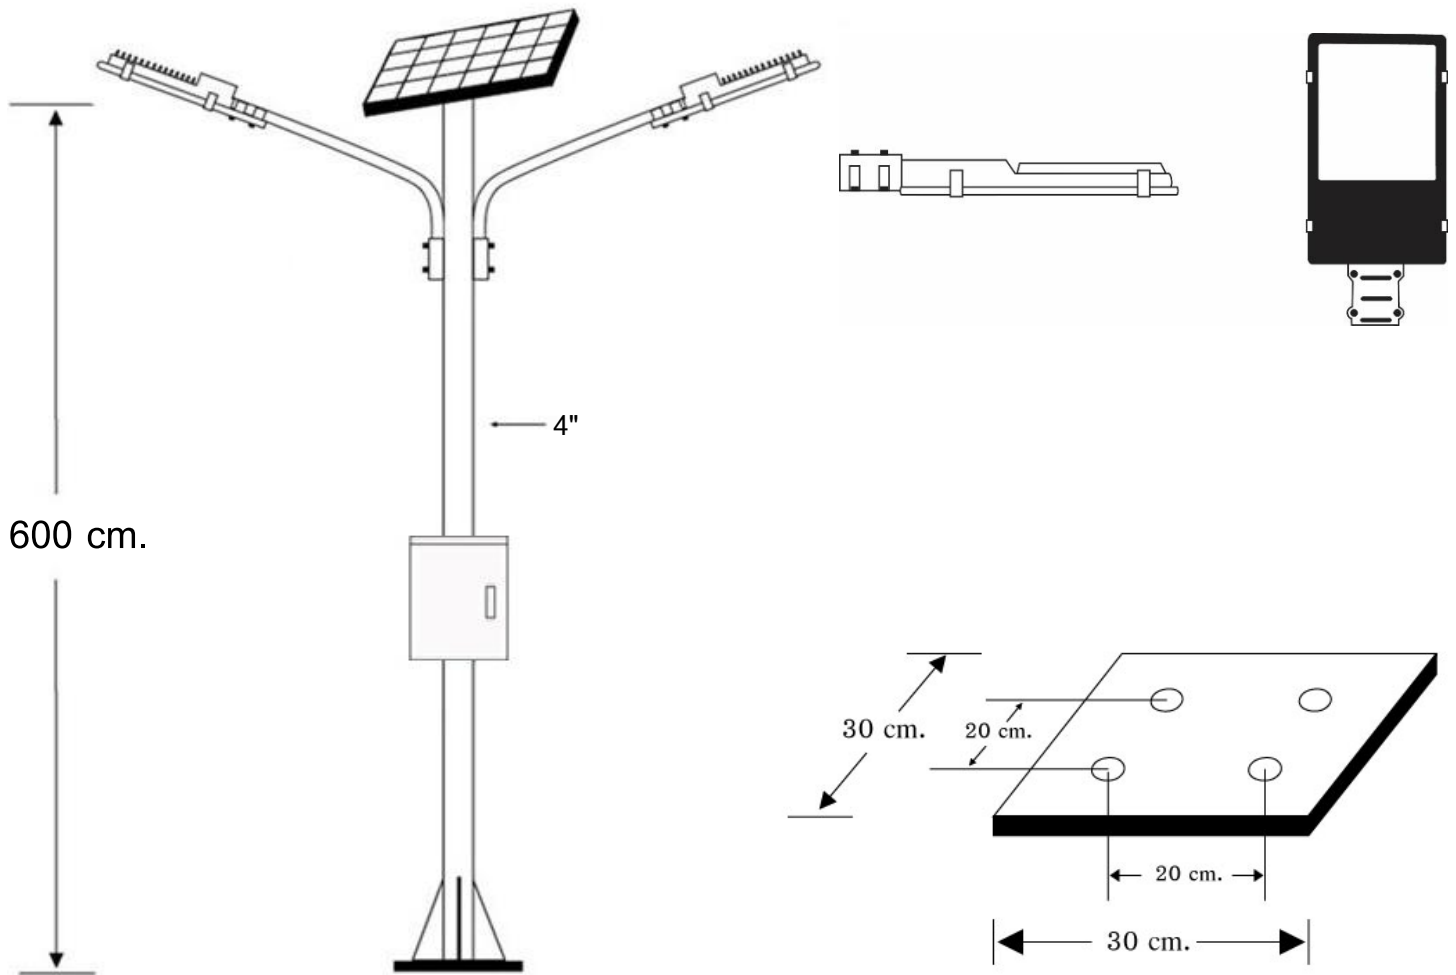

## Solar Street Light

ไฟถนนโซลาร์เซลล์ รุ่นพิเศษที่ใช้แหล่งเก็บพลังงานเป็นแบตเตอรี่ชนิด Lithium Iron Phosphate (LiFePO4) ควบคุมการทำงานแบบ Smart Discharge สามารถปรับควบคุมการจ่ายไฟได้อย่างต่อเนื่องแม้ในวันฝนตกทำให้สำรองไฟได้นานหลายวันประหยัดพลังงานอย่างสมบูรณ์แบบ ออกแบบและประกอบในประเทศไทยด้วยประสบการณ์ที่ยาวนานกว่า 20 ปี

### คุณสมบัติเฉพาะ

- แผง Solar Cell ขนาด 120 วัตต์ จำนวน 2 แผง แบบ Poly or Mono Crystalline มาตรฐาน ISO9001 / CE Standard
- เสาสูง 6 เมตรทำจากเหล็กเคลือบกัลวาไนซ์
- ตู้เหล็กควบคุมการทำงานแบบมีหลังคา กันน้ำฝนได้เป็นอย่างดี
- ให้ความสว่างด้วยหลอด LED Hi Power 40W จำนวน 2 โคม โดยที่แต่ละโคมมีมุมกระจายแสง 140 องศา เป็นโคมที่ผลิตในประเทศไทย (Made in Thailand) มีใบรับรองมาตรฐาน MiT ผ่านการทดสอบจากสถาบันไฟฟ้าและอิเล็กทรอนิกส์ มาตรฐาน ANSI/IES LM-79-19
- ระบบการชาร์จอัจฉริยะแบบ PWM (Pulse Width Modulate) และ 3 Stage Charge ค่าการป้องกันฝุ่นและกันน้ำตามมาตรฐานระดับ IP67
- สามารถตรวจสอบการทำงานและการตั้งค่าโปรแกรมการทำงานแบบไร้สาย 2.4G Wireless รับส่งสัญญาณได้ไกลถึง 30 เมตร
- โปรแกรมที่สามารถปรับเพิ่ม-ลดเปอร์เซ็นต์การจ่ายกระแสได้ถึง 9 โปรแกรม และ โปรแกรม Smart Power ตรวจสอบแบตเตอรี่และประหยัดพลังงานด้วยตัวเองหากแบตเตอรี่มีค่าต่ำเกินไป
- สำรองไฟอย่างน้อย 2 วัน ในกรณีไม่มีแดด
- เก็บประจุไฟฟ้าด้วยแบตเตอรี่ Lithium Iron Phosphate (LiFePO4) 12.8V/60AH (768WH)

Solar Street Light Model : NSL-40WX2 	
รายละเอียด	
แผงโซลาร์เซลล์	120W × 2 แผง Mono / Poly Crystalline **ปรับเปลี่ยนได้**
หลอดไฟ	LED Hi Power ขนาด 40W × 2 โคม ผลิตในประเทศไทย (Made in Thailand) มีใบรับรองมาตรฐาน MIT และผ่านมาตรฐาน ANSI/IES LM-79-19
แบบโคม	ทรงโคมสี่เหลี่ยม ตัวเรือนทำจากอลูมิเนียม
ระยะเวลาส่องสว่าง	ตลอดคืน / ส้ารงไฟ 2 วัน
โปรแกรมการทำงาน	ระบบชาร์จแบบ PWM ควบคุมการจ่ายไฟแบบ Smart Discharge สามารถตั้งโหมดการทำงานด้วย Wireless ปรับเปอร์เซ็นต์การทำงานในแต่ละช่วงเวลาได้
แบตเตอรี่	Lithium Iron Phosphate Battery 12.8V/60AH (768WH) **ปรับเปลี่ยนได้**
ความสูง (เสา)	ขนาด 6 เมตร **ปรับเปลี่ยนได้**