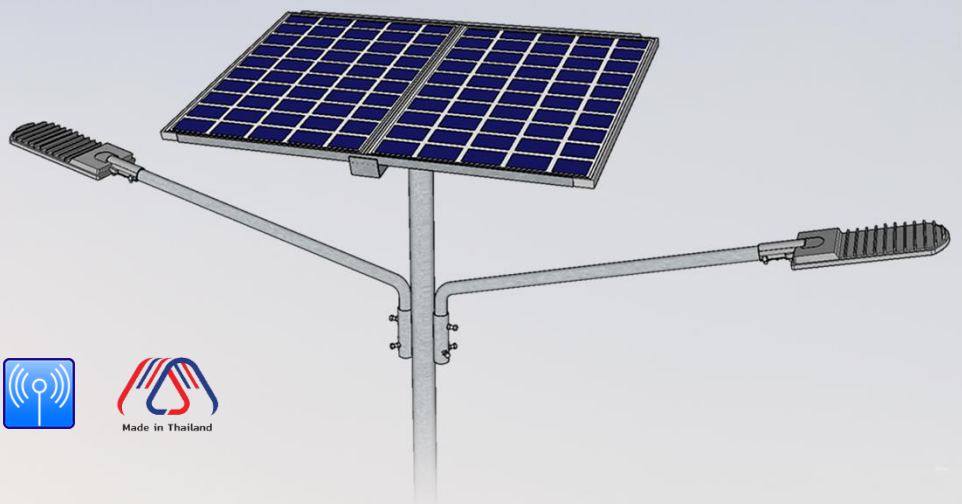

ไฟถนนพลังงานแสงอาทิตย์

Solar Street Light

ไฟถนนโซลาร์เซลล์ รุ่นพิเศษที่ใช้แหล่งเก็บพลังงานเป็นแบตเตอรี่ชนิด Lithium Iron Phosphate (LiFePO4) ควบคุมการทำงานแบบ Smart Discharge สามารถปรับควบคุมการจ่ายไฟได้อย่างต่อเนื่องแม้ในวันฝนตกทำให้สำรองไฟได้นานหลายวันประหยัดพลังงานอย่างสมบูรณ์แบบ ออกแบบและประกอบในประเทศไทยด้วยประสบการณ์ที่ยาวนานกว่า 20 ปี

Model : NSL-80WX2

คุณสมบัติเฉพาะ

- แผง Solar Cell ขนาด 165 วัตต์ จำนวน 2 แผง แบบ Poly or Mono Crystalline มาตรฐาน ISO9001 / CE Standard
- เสาสูง 6 เมตรทำจากเหล็กเคลือบกัลวาไนซ์
- ตู้เหล็กควบคุมการทำงานแบบมีหลังคา กันน้ำฝนได้เป็นอย่างดี
- ให้ความสว่างด้วยหลอด LED Hi Power 80W จำนวน 2 โคม โดยที่แต่ละโคมมีมุมกระจายแสง 120 องศา เป็นโคมที่ผลิตในประเทศไทย (Made in Thailand) มีใบรับรองมาตรฐาน MiT ผ่านการทดสอบจากสถาบันไฟฟ้าและอิเล็กทรอนิกส์ มาตรฐาน ANSI/IES LM-79-19
- ระบบการชาร์จอัจฉริยะแบบ PWM (Pulse Width Modulate) และ 3 Stage Charge ค่าการป้องกันฝุ่นและกันน้ำตามมาตรฐานระดับ IP67
- สามารถตรวจสอบการทำงานและการตั้งค่าโปรแกรมการทำงานแบบไร้สาย 2.4G Wireless รับส่งสัญญาณได้ไกลถึง 30 เมตร
- โปรแกรมที่สามารถปรับเพิ่ม-ลดเปอร์เซ็นต์การจ่ายกระแสได้ถึง 9 โปรแกรม และ โปรแกรม Smart Power ตรวจสอบแบตเตอรี่และประหยัดพลังงานด้วยตัวเองหากแบตเตอรี่มีค่าต่ำเกินไป
- สำรองไฟอย่างน้อย 2 วัน ในกรณีไม่มีแดด
- เก็บประจุไฟฟ้าด้วยแบตเตอรี่ Lithium Iron Phosphate (LiFePO4) 12.8V/80AH (1,024WH)

Solar Street Light Model : NSL-80WX2 	
รายละเอียด	
แผงโซลาร์เซลล์	165W × 2 แผง Mono / Poly Crystalline **ปรับเปลี่ยนได้**
หลอดไฟ	LED Hi Power 80W × 2 โคม ผลิตในประเทศไทย (Made in Thailand) มีใบรับรองมาตรฐาน MIT และผ่านมาตรฐาน ANSI/IES LM-79-19
แบบโคม	ทรงโคมสี่เหลี่ยม ตัวเรือนทำจากอลูมิเนียม
ระยะเวลาส่องสว่าง	ตลอดคืน / ส้ารองไฟ 2 วัน
โปรแกรมการทำงาน	ระบบชาร์จแบบ PWM ควบคุมการจ่ายไฟแบบ Smart Discharge สามารถตั้ง โหมดการทำงานด้วย Wireless ปรับเปอร์เซ็นต์การทำงานในแต่ละช่วงเวลาได้
แบตเตอรี่	Lithium Iron Phosphate Battery 12.8V/80AH (1,024WH) **ปรับเปลี่ยนได้**
ความสูง (เสา)	ขนาด 6 เมตร **ปรับเปลี่ยนได้**