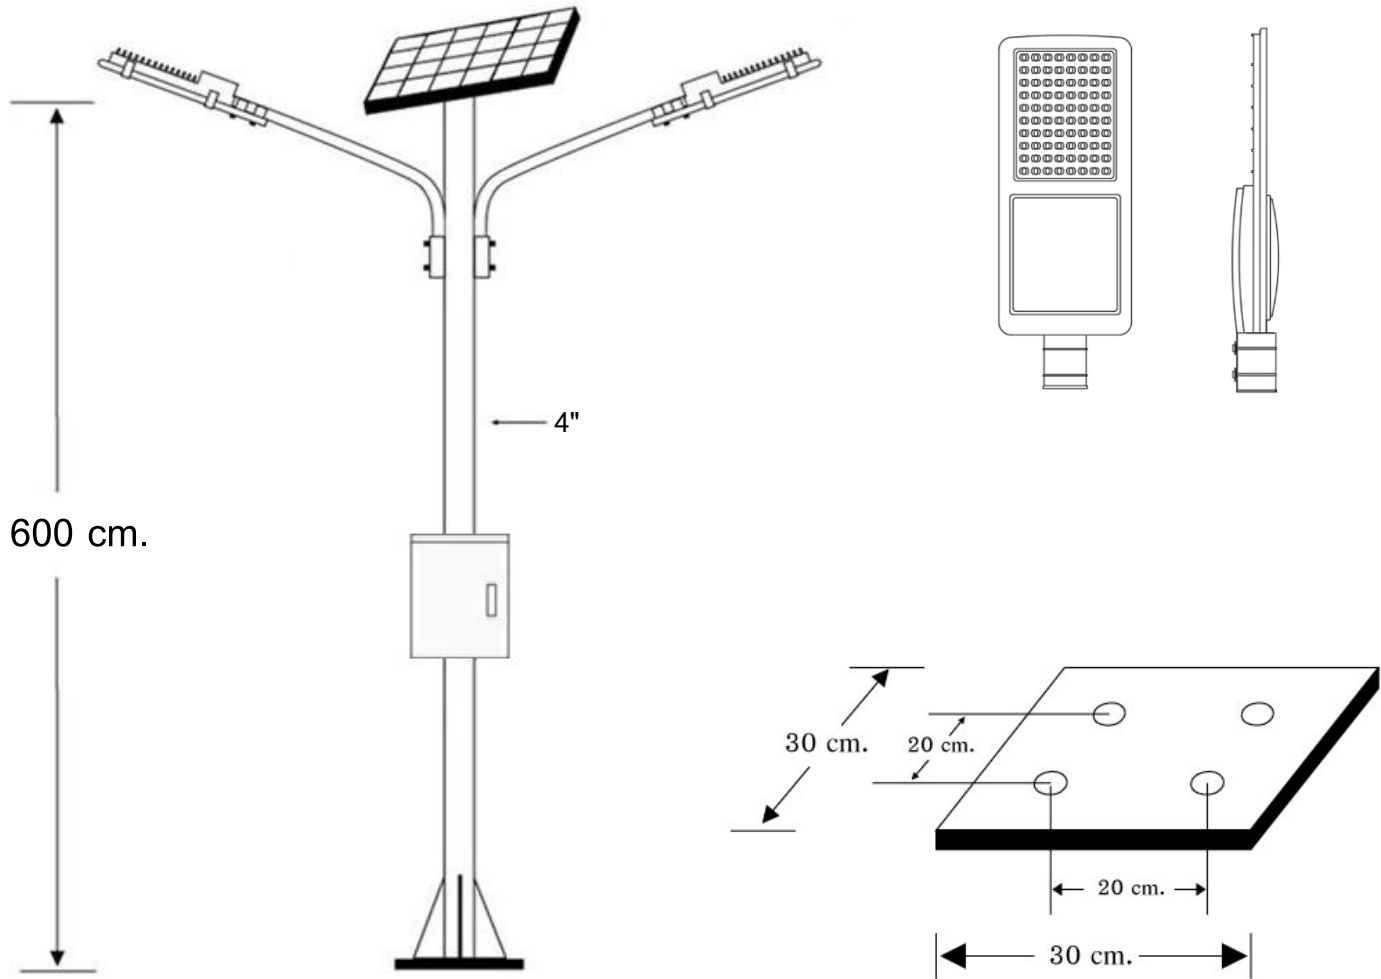

ไฟถนนพลังงานแสงอาทิตย์

Solar Street Light

ไฟถนนโซลาร์เซลล์ รุ่นพิเศษที่ใช้แหล่งเก็บพลังงานเป็นแบตเตอรี่ชนิด Lithium Iron Phosphate (LiFePO4) ควบคุมการทำงานแบบ Smart Discharge สามารถปรับควบคุมการจ่ายไฟได้อย่างต่อเนื่องแม้ในวันฝนตกทำให้สำรองไฟได้นานหลายวันประหยัดพลังงานอย่างสมบูรณ์แบบ ออกแบบและประกอบในประเทศไทยด้วยประสบการณ์ที่ยาวนานกว่า 20 ปี

Model : NSL-80WX2

คุณสมบัติเฉพาะ

- แผง Solar Cell ขนาด 165 วัตต์ จำนวน 2 แผง แบบ Poly or Mono Crystalline มาตรฐาน ISO9001 / CE Standard
- เสาสูง 6 เมตรทำจากเหล็กเคลือบกัลวาไนซ์
- ตู้เหล็กควบคุมการทำงานแบบมีหลังคา กันน้ำฝนได้เป็นอย่างดี
- ให้ความสว่างด้วยหลอด LED Hi Power 80W จำนวน 2 โคม โดยที่แต่ละโคมมีมุมกระจายแสง 120 องศา เป็นโคมที่ผลิตในประเทศไทย (Made in Thailand) มีใบรับรองมาตรฐาน MiT ผ่านการทดสอบจากสถาบันไฟฟ้าและอิเล็กทรอนิกส์ มาตรฐาน ANSI/IES LM-79-19
- ระบบการชาร์จอัจฉริยะแบบ PWM (Pulse Width Modulate) และ 3 Stage Charge ค่าการป้องกันฝุ่นและกันน้ำตามมาตรฐานระดับ IP67
- สามารถตรวจสอบการทำงานและการตั้งค่าโปรแกรมการทำงานแบบไร้สาย 2.4G Wireless รับส่งสัญญาณได้ไกลถึง 30 เมตร
- โปรแกรมที่สามารถปรับเพิ่ม-ลดเปอร์เซ็นต์การจ่ายกระแสได้ถึง 9 โปรแกรม และ โปรแกรม Smart Power ตรวจสอบแบตเตอรี่และประหยัดพลังงานด้วยตัวเองหากแบตเตอรี่มีค่าต่ำเกินไป
- สำรองไฟอย่างน้อย 2 วัน ในกรณีไม่มีแดด
- เก็บประจุไฟฟ้าด้วยแบตเตอรี่ Lithium Iron Phosphate (LiFePO4) 12.8V/80AH (1,024WH)

Solar Street Light Model : NSL-80WX2 	
รายละเอียด	
แผงโซลาร์เซลล์	165W × 2 แผง Mono / Poly Crystalline **ปรับเปลี่ยนได้**
หลอดไฟ	LED Hi Power 80W × 2 โคม ผลิตในประเทศไทย (Made in Thailand) มีใบรับรองมาตรฐาน MIT และผ่านมาตรฐาน ANSI/IES LM-79-19
แบบโคม	ทรงโคมสี่เหลี่ยม ตัวเรือนทำจากอลูมิเนียม
ระยะเวลาส่องสว่าง	ตลอดคืน / ส้ารองไฟ 2 วัน
โปรแกรมการทำงาน	ระบบชาร์จแบบ PWM ควบคุมการจ่ายไฟแบบ Smart Discharge สามารถตั้ง โหมดการทำงานด้วย Wireless ปรับเปอร์เซ็นต์การทำงานในแต่ละช่วงเวลาได้
แบตเตอรี่	Lithium Iron Phosphate Battery 12.8V/80AH (1,024WH) **ปรับเปลี่ยนได้**
ความสูง (เสา)	ขนาด 6 เมตร **ปรับเปลี่ยนได้**