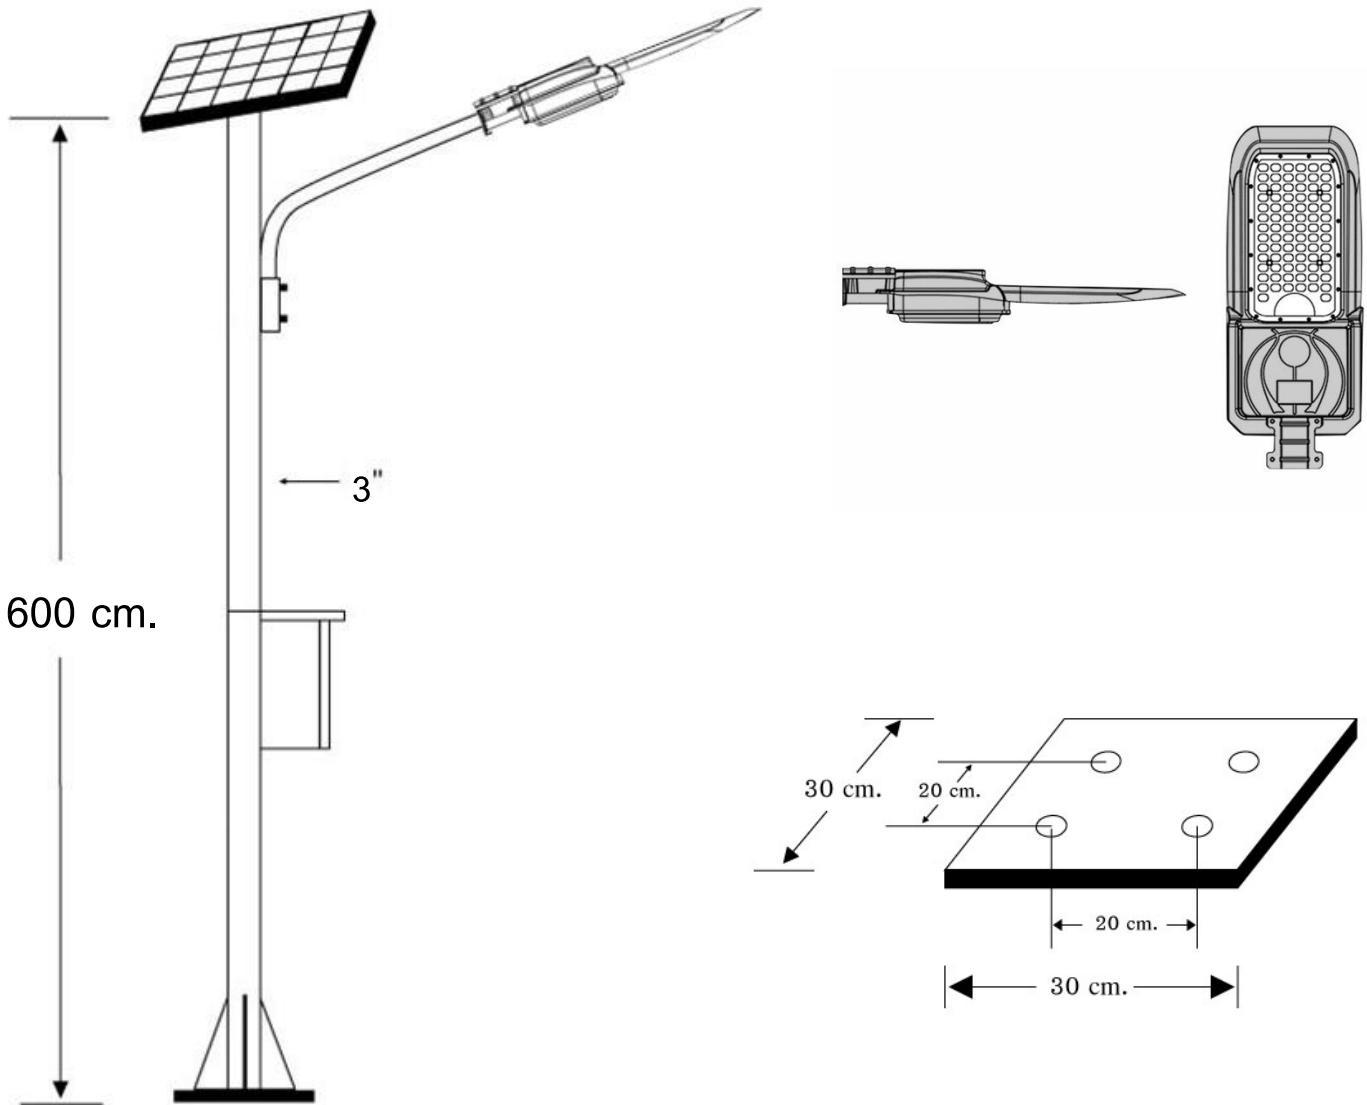

Model : NSS-120W

คุณสมบัติเฉพาะ

- แผง Solar Cell ขนาด 200 วัตต์ แบบ Poly or Mono Crystalline มาตรฐาน ISO9001 / CE Standard
- เสาสูง 6 เมตรทำจากเหล็กเคลือบกัลวาไนซ์
- ตู้เหล็กควบคุมการทำงานแบบมีหลังคา กันน้ำฝนได้เป็นอย่างดี
- ให้ความสว่างด้วยหลอด LED Hi Power 120W
- ระบบการชาร์จอัจฉริยะแบบ PWM (Pulse Width Modulate) และ 3 Stage Charge
- ค่าการป้องกันฝุ่นและกันน้ำตามมาตรฐานระดับ IP67
- สามารถตรวจสอบการทำงานและการตั้งค่าโปรแกรมการทำงานแบบไร้สาย 2.4G Wireless รับส่งสัญญาณได้ไกลถึง 30 เมตร
- โปรแกรมสามารถปรับเพิ่ม-ลดเปอร์เซ็นต์การจ่ายกระแสได้ถึง 9 โปรแกรมและมีโปรแกรม Smart Power ตรวจสอบแบตเตอรี่และประหยัดพลังงานด้วยตัวเองหากแบตเตอรี่ต่ำเกินไป
- สำรองไฟอย่างน้อย 2 วัน ในกรณีไม่มีแดด
- แบตเตอรี่แบบไม่ต้องเติมน้ำกลั่น (Free Maintenance) 12V/120AH

Solar Street Light Model : NSS-120W 	
รายละเอียด	
แผงโซลาร์เซลล์	200W Mono / Poly Crystalline **ปรับเปลี่ยนได้**
หลอดไฟ	LED Hi Power 120W
แบบโคม	ทรงโคมสี่เหลี่ยม ตัวเรือนทำจากอลูมิเนียม
ระยะเวลาส่องสว่าง	ตลอดคืน / ส้ารงไฟ 2 วัน
โปรแกรมการทำงาน	ระบบชาร์จแบบ PWM ควบคุมการจ่ายไฟแบบ Smart Discharge สามารถตั้งโหมดการทำงานด้วย Wireless ปรับเปอร์เซ็นต์การทำงานในแต่ละช่วงเวลาได้
แบตเตอรี่	Free Maintenance Battery 12V/120AH **ปรับเปลี่ยนได้**
ความสูง (เสา)	ขนาด 6 เมตร **ปรับเปลี่ยนได้**