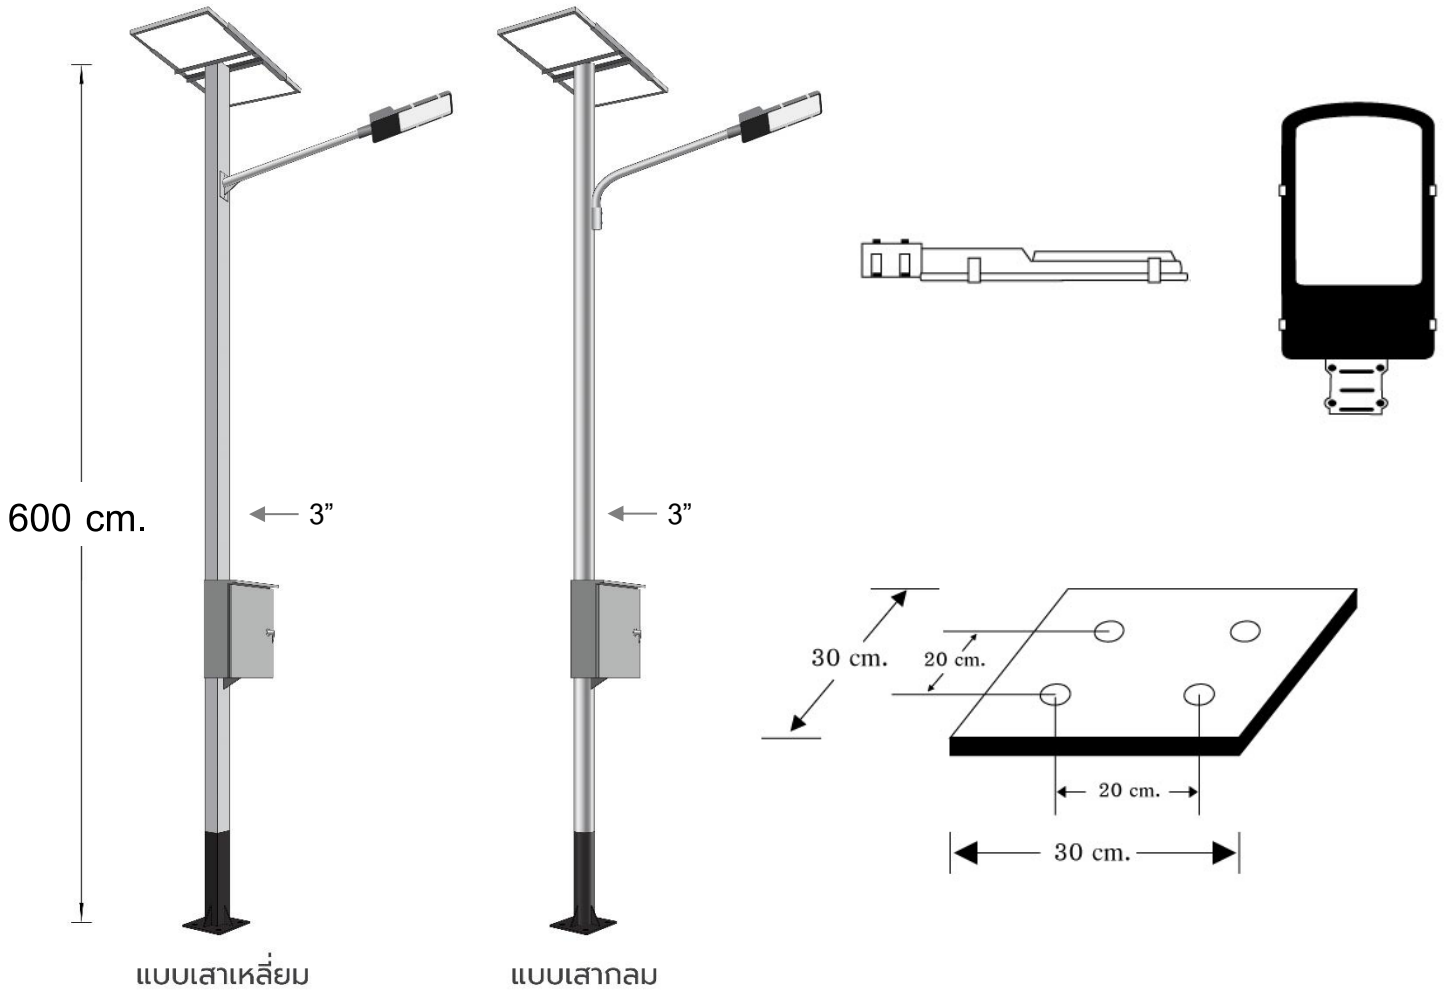

Model : NSS-60W

คุณสมบัติเฉพาะ

- แผง Solar Cell ขนาด 160 วัตต์ แบบ Poly or Mono Crystalline มาตรฐาน ISO9001 / CE Standard
- เสาสูง 6 เมตรทำจากเหล็กเคลือบกัลวาไนซ์
- ตู้เหล็กควบคุมการทำงานแบบมีหลังคา กันน้ำฝนได้เป็นอย่างดี
- ให้ความสว่างด้วยหลอด LED Hi Power 60W
- ระบบการชาร์จอัจฉริยะแบบ PWM (Pulse Width Modulate) และ 3 Stage Charge ค่าการป้องกันฝุ่นและกันน้ำตามมาตรฐานระดับ IP67
- สามารถตรวจสอบการทำงานและการตั้งค่าโปรแกรมการทำงานแบบไร้สาย 2.4G Wireless รับส่งสัญญาณได้ไกลถึง 30 เมตร
- โปรแกรมที่สามารถปรับเพิ่ม-ลดเปอร์เซ็นต์การจ่ายกระแสได้ถึง 9 โปรแกรม และ โปรแกรม Smart Power ตรวจสอบแบตเตอรี่และประหยัดพลังงานด้วยตัวเองหากแบตเตอรี่มีค่าต่ำเกินไป
- สำรองไฟอย่างน้อย 2 วัน ในกรณีไม่มีแดด
- แบตเตอรี่แบบไม่ต้องเติมน้ำกลั่น (Free Maintenance) 12V/100AH

Solar Street Light Model : NSS-60W 	
รายละเอียด	
แผงโซลาร์เซลล์	160W Mono / Poly Crystalline **ปรับเปลี่ยนได้**
หลอดไฟ	LED Hi Power 60W
แบบโคม	ทรงโคมสี่เหลี่ยม ตัวเรือนทำจากอลูมิเนียม
ระยะเวลาส่องสว่าง	ตลอดคืน / ส้ารองไฟ 2 วัน
โปรแกรมการทำงาน	ระบบชาร์จแบบ PWM ควบคุมการจ่ายไฟแบบ Smart Discharge สามารถตั้งโหมดการทำงานด้วย Wireless ปรับเปอร์เซ็นต์การทำงานในแต่ละช่วงเวลาได้
แบตเตอรี่	Free Maintenance Battery 12V/100AH **ปรับเปลี่ยนได้**
ความสูง (เสา)	ขนาด 6 เมตร **ปรับเปลี่ยนได้**