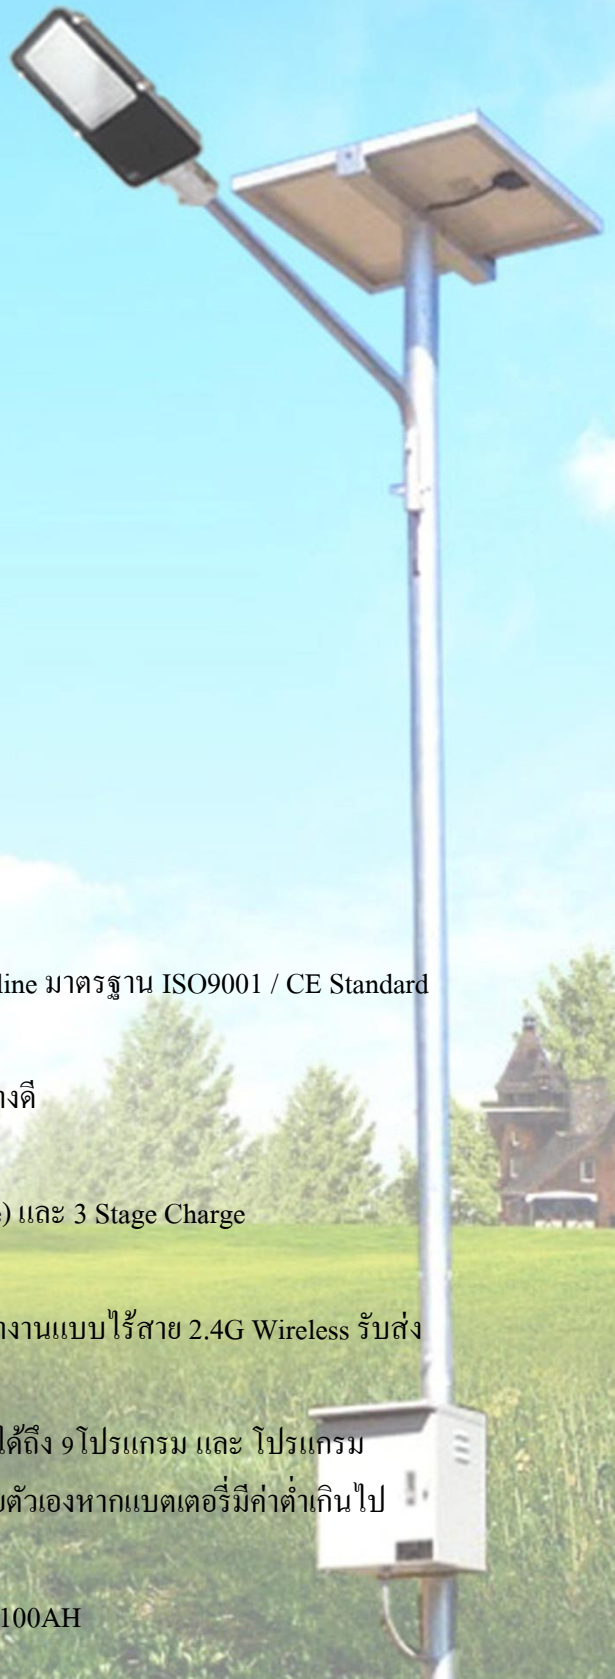

ไฟถนนพลังงานแสงอาทิตย์

Solar Street Light

ไฟถนนโซลาร์เซลล์ นวัตกรรมระบบส่องสว่างที่เป็นมิตรต่อสิ่งแวดล้อม ออกแบบและผลิตโดยใช้วัสดุที่ผลิตได้ในประเทศไทยเป็นหลัก ง่ายต่อการติดตั้งและการบำรุงรักษา ด้วยชื่อเสียงที่ยาวนานกว่า 18 ปี เรามั่นใจว่าเราเป็นหนึ่งในผลิตภัณฑ์ที่ดีที่สุดและมีบริการหลังการขายที่ยอดเยี่ยม

Model : NSS-60W

คุณสมบัติเฉพาะ

- แผง Solar Cell ขนาด 160 วัตต์ แบบ Poly or Mono Crystalline มาตรฐาน ISO9001 / CE Standard
- เสาสูง 6 เมตรทำจากเหล็กเคลือบกัลวาไนซ์
- ตู้เหล็กควบคุมการทำงานแบบมีหลังคา กันน้ำฝนได้เป็นอย่างดี
- ให้ความสว่างด้วยหลอด LED Hi Power 60W
- ระบบการชาร์จอัจฉริยะแบบ PWM (Pulse Width Modulate) และ 3 Stage Charge ค่าการป้องกันฝุ่นและกันน้ำตามมาตรฐานระดับ IP67
- สามารถตรวจสอบการทำงานและการตั้งค่าโปรแกรมการทำงานแบบไร้สาย 2.4G Wireless รับส่งสัญญาณได้ไกลถึง 30 เมตร
- โปรแกรมที่สามารถปรับเพิ่ม-ลดเปอร์เซ็นต์การจ่ายกระแสได้ถึง 9 โปรแกรม และ โปรแกรม Smart Power ตรวจสอบแบตเตอรี่และประหยัดพลังงานด้วยตัวเองหากแบตเตอรี่มีค่าต่ำเกินไป
- สำรองไฟอย่างน้อย 2 วัน ในกรณีไม่มีแดด
- แบตเตอรี่แบบไม่ต้องเติมน้ำกลั่น (Free Maintenance) 12V/100AH

Solar Street Light Model : NSS-60W 	
รายละเอียด	
แผงโซลาร์เซลล์	160W Mono / Poly Crystalline **ปรับเปลี่ยนได้**
หลอดไฟ	LED Hi Power 60W
แบบโคม	ทรงโคมสี่เหลี่ยม ตัวเรือนทำจากอลูมิเนียม
ระยะเวลาส่องสว่าง	ตลอดคืน / ส้ารองไฟ 2 วัน
โปรแกรมการทำงาน	ระบบชาร์จแบบ PWM ควบคุมการจ่ายไฟแบบ Smart Discharge สามารถตั้งโหมดการทำงานด้วย Wireless ปรับเปอร์เซ็นต์การทำงานในแต่ละช่วงเวลาได้
แบตเตอรี่	Free Maintenance Battery 12V/100AH **ปรับเปลี่ยนได้**
ความสูง (เสา)	ขนาด 6 เมตร **ปรับเปลี่ยนได้**