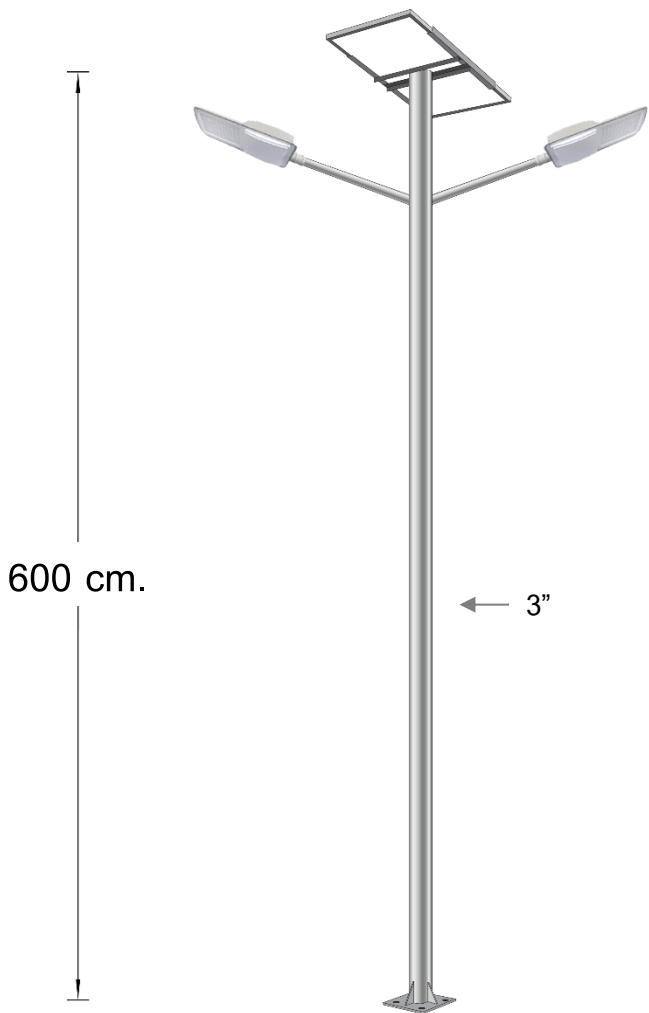

## Solar Street Light

ไฟถนนโซล่าเซลล์ แบบ Integrated Solar Street Light นวัตกรรมใหม่ของระบบไฟส่องสว่าง ที่ให้แสงสว่างด้วยหลอด LED แบบ Hi Power และระบบเก็บประจุไฟด้วยแบตเตอรี่ LifePO4 เทคโนโลยีแบตเตอรี่ใหม่ล่าสุดอายุการใช้งานยาวนาน 3-5 ปีที่รวมอยู่ในโคม ง่ายต่อการติดตั้งและการบำรุงรักษา ดำเนินการด้วยชื่อเสียงที่ยาวนานกว่า 20 ปี เรามั่นใจว่าเราเป็นหนึ่งในผลิตภัณฑ์ที่ดีที่สุดและมีบริการหลังการขายที่ยอดเยี่ยมที่สุด

Model : NSS-60iX2

### คุณสมบัติเฉพาะ

- ☒ แผง Solar Cell ขนาด 60 วัตต์ จำนวน 2 แผง แบบ Poly or Mono Crystalline มาตรฐาน ISO9001 / CE Standard
- ☒ เสาสูง 6 เมตรทำจากเหล็กเคลือบกัลวาไนซ์
- ☒ ให้แสงสว่างด้วยหลอด LED Hi Power 60W จำนวน 2 โคม มุมกระจายแสง 120 องศา เป็นโคมที่ผลิตในประเทศไทย (Made in Thailand) มีใบรับรองมาตรฐาน MIT
- ☒ ระบบควบคุมการทำงานอัตโนมัติ ทำงานโดยเปิดเองในเวลากลางคืนด้วยระบบเซ็นเซอร์ในตัวและปิดเองในตอนเช้า หรือเมื่อแบตเตอรี่อ่อน
- ☒ กำลังส่องสว่าง Full Power 4 ชั่วโมงแรก และ Half Power 8 ชั่วโมง จนถึงเวลาเช้า
- ☒ สำรองไฟอย่างน้อย 2 วัน ในกรณีไม่มีแดด
- ☒ แบตเตอรี่ลิเทียม ไอออน ฟอสเฟต LifePO4 3.2V/50AH (160 WH) จำนวน 2 ลูก

สั่งทำได้ทั้งแบบเสาเหลี่ยม และแบบเสากลม

Data Sheet Model : NSS-60iX2	
แผงโซลาร์เซลล์	60W จำนวน 2 แผง Mono / Poly Crystalline **ปรับเปลี่ยนได้**
ชุดส่องสว่าง	LED Hi Power 60W จำนวน 2 โคม ผลิตในประเทศไทย (Made in Thailand) มีใบรับรองมาตรฐาน MIT ต่อชุด
อุณหภูมิสี	5,000 – 6,500 K
ค่าความถูกต้องของสี	RA > 75
วัสดุโคม	Die Casting Aluminum ขนาดโคม 475*213*95 mm.
ระยะเวลาส่องสว่าง	ตลอดคืน / สัรรองไฟ 2 วัน
โปรแกรมการทำงาน	ระบบทำงานอัจฉริยะ แบบ Full Power 4 ชั่วโมงแรก และ Half Power 8 ชั่วโมงทำงานตลอดคืน และไฟจะดับเองในตอนเช้า
แบตเตอรี่	ลิเธียมไอออน ฟอสเฟต (LiFePO4) 3.2V/50AH (160 WH) จำนวน 2 ลูก
ความสูง (เสา)	ขนาด 6 เมตร **ปรับเปลี่ยนได้**