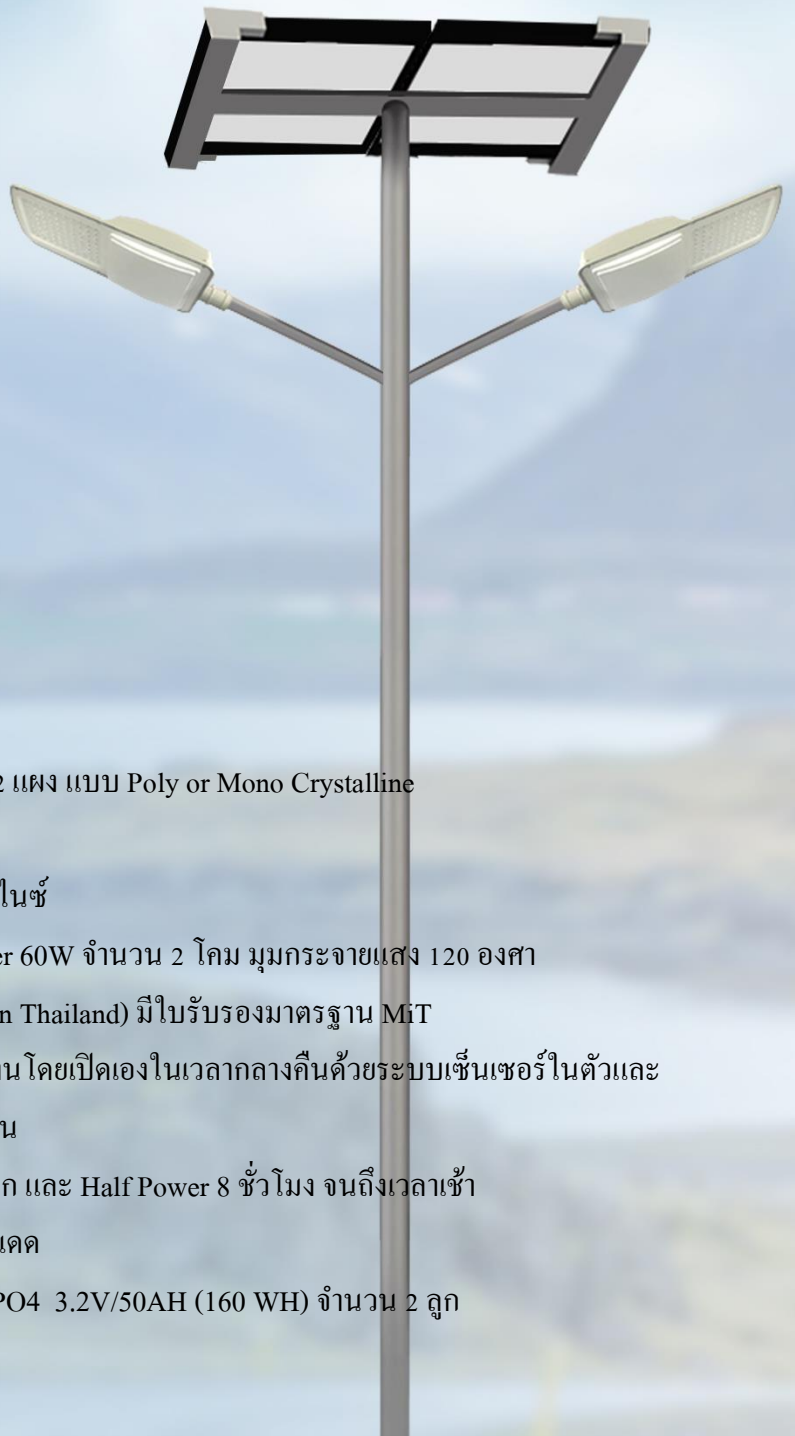

# ไฟถนนพลังงานแสงอาทิตย์

## Solar Street Light

ไฟถนนโซล่าเซลล์ แบบ Integrated Solar Street Light นวัตกรรมใหม่ของระบบไฟส่องสว่าง ที่ให้แสงสว่างด้วยหลอด LED แบบ Hi Power และระบบเก็บประจุไฟด้วยแบตเตอรี่ LifePO4 เทคโนโลยีแบตเตอรี่ใหม่ล่าสุดอายุการใช้งานยาวนาน 3-5 ปีที่รวมอยู่ในโคม ง่ายต่อการติดตั้งและการบำรุงรักษา ดำเนินการด้วยชื่อเสียงที่ยาวนานกว่า 20 ปี เรามั่นใจว่าเราเป็นหนึ่งในผลิตภัณฑ์ที่ดีที่สุดและมีบริการหลังการขายที่ยอดเยี่ยมที่สุด

### คุณสมบัติเฉพาะ

- ☒ แผง Solar Cell ขนาด 60 วัตต์ จำนวน 2 แผง แบบ Poly or Mono Crystalline มาตรฐาน ISO9001 / CE Standard
- ☒ เสาสูง 6 เมตรทำจากเหล็กเคลือบกัลวาไนซ์
- ☒ ให้แสงสว่างด้วยหลอด LED Hi Power 60W จำนวน 2 โคม มุมกระจายแสง 120 องศา เป็นโคมที่ผลิตในประเทศไทย (Made in Thailand) มีใบรับรองมาตรฐาน MIT
- ☒ ระบบควบคุมการทำงานอัตโนมัติ ทำงานโดยเปิดเองในเวลากลางคืนด้วยระบบเซ็นเซอร์ในตัวและปิดเองในตอนเช้า หรือเมื่อแบตเตอรี่อ่อน
- ☒ กำลังส่องสว่าง Full Power 4 ชั่วโมงแรก และ Half Power 8 ชั่วโมง จนถึงเวลาเช้า
- ☒ สำรองไฟอย่างน้อย 2 วัน ในกรณีไม่มีแดด
- ☒ แบตเตอรี่ลิเทียม ไอออน ฟอสเฟต LifePO4 3.2V/50AH (160 WH) จำนวน 2 ลูก