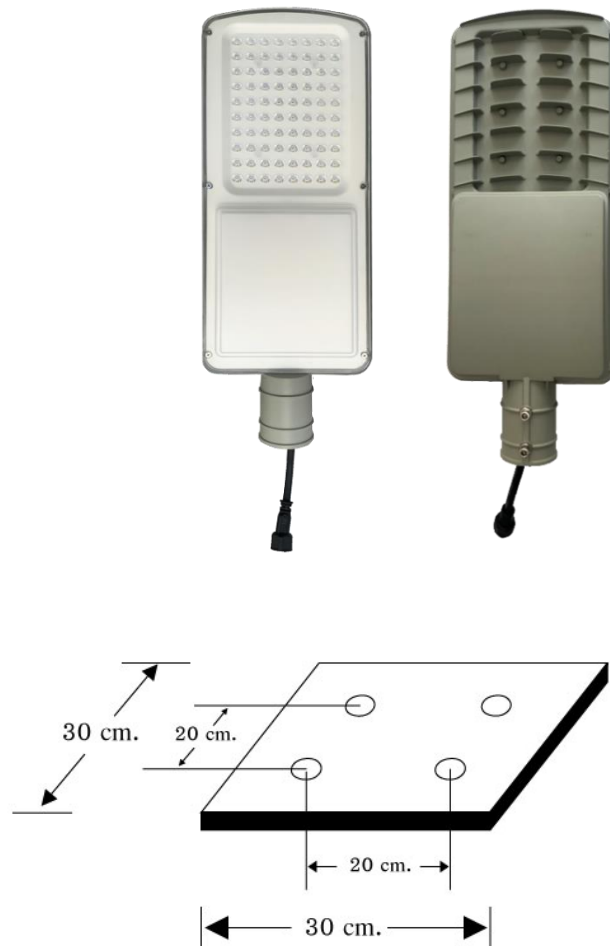

## Solar Street Light

ไฟถนนโซล่าเซลล์ แบบ Integrated Solar Street Light นวัตกรรมใหม่ของระบบไฟส่องสว่าง ที่ให้แสงสว่างด้วยหลอด LED แบบ Hi Power และระบบเก็บประจุไฟด้วยแบตเตอรี่ LifePO4 เทคโนโลยีแบตเตอรี่ใหม่ล่าสุดอายุการใช้งานยาวนาน 3-5 ปีที่รวมอยู่ในโคม ง่ายต่อการติดตั้งและการบำรุงรักษา ดำเนินการด้วยชื่อเสียงที่ยาวนานกว่า 20 ปี เรามั่นใจว่าเราเป็นหนึ่งในผลิตภัณฑ์ที่ดีที่สุดและมีบริการหลังการขายที่ยอดเยี่ยมที่สุด

Model : NSS-60iX2

### คุณสมบัติเฉพาะ

- ☒ แผง Solar Cell ขนาด 60 วัตต์ จำนวน 2 แผง แบบ Poly or Mono Crystalline มาตรฐาน ISO9001 / CE Standard
- ☒ เสาสูง 6 เมตรทำจากเหล็กเคลือบกัลวาไนซ์
- ☒ ให้แสงสว่างด้วยหลอด LED Hi Power 60W จำนวน 2 โคม มุมกระจายแสง 120 องศา เป็นโคมที่ผลิตในประเทศไทย (Made in Thailand) มีใบรับรองมาตรฐาน MIT
- ☒ ระบบควบคุมการทำงานอัตโนมัติ ทำงานโดยเปิดเองในเวลากลางคืนด้วยระบบเซ็นเซอร์ในตัวและปิดเองในตอนเช้า หรือเมื่อแบตเตอรี่อ่อน
- ☒ กำลังส่องสว่าง Full Power 4 ชั่วโมงแรก และ Half Power 8 ชั่วโมง จนถึงเวลาเช้า
- ☒ สำรองไฟอย่างน้อย 2 วัน ในกรณีไม่มีแดด
- ☒ แบตเตอรี่ลิเทียม ไอออน ฟอสเฟต LifePO4 3.2V/50AH (160 WH) จำนวน 2 ลูก

สั่งทำได้ทั้งแบบเสาเหลี่ยม และแบบเสากลม

Data Sheet Model : NSS-60iX2	
แผงโซลาร์เซลล์	60W จำนวน 2 แผง Mono / Poly Crystalline **ปรับเปลี่ยนได้**
ชุดส่องสว่าง	LED Hi Power 60W จำนวน 2 โคม ผลิตในประเทศไทย (Made in Thailand) มีใบรับรองมาตรฐาน MIT ต่อชุด
อุณหภูมิสี	5,000 – 6,500 K
ค่าความถูกต้องของสี	RA > 75
วัสดุโคม	Die Casting Aluminum ขนาดโคม 475*213*95 mm.
ระยะเวลาส่องสว่าง	ตลอดคืน / สัรรองไฟ 2 วัน
โปรแกรมการทำงาน	ระบบทำงานอัจฉริยะ แบบ Full Power 4 ชั่วโมงแรก และ Half Power 8 ชั่วโมงทำงานตลอดคืน และไฟจะดับเองในตอนเช้า
แบตเตอรี่	ลิเธียมไอออน ฟอสเฟต (LiFePO4) 3.2V/50AH (160 WH) จำนวน 2 ลูก
ความสูง (เสา)	ขนาด 6 เมตร **ปรับเปลี่ยนได้**