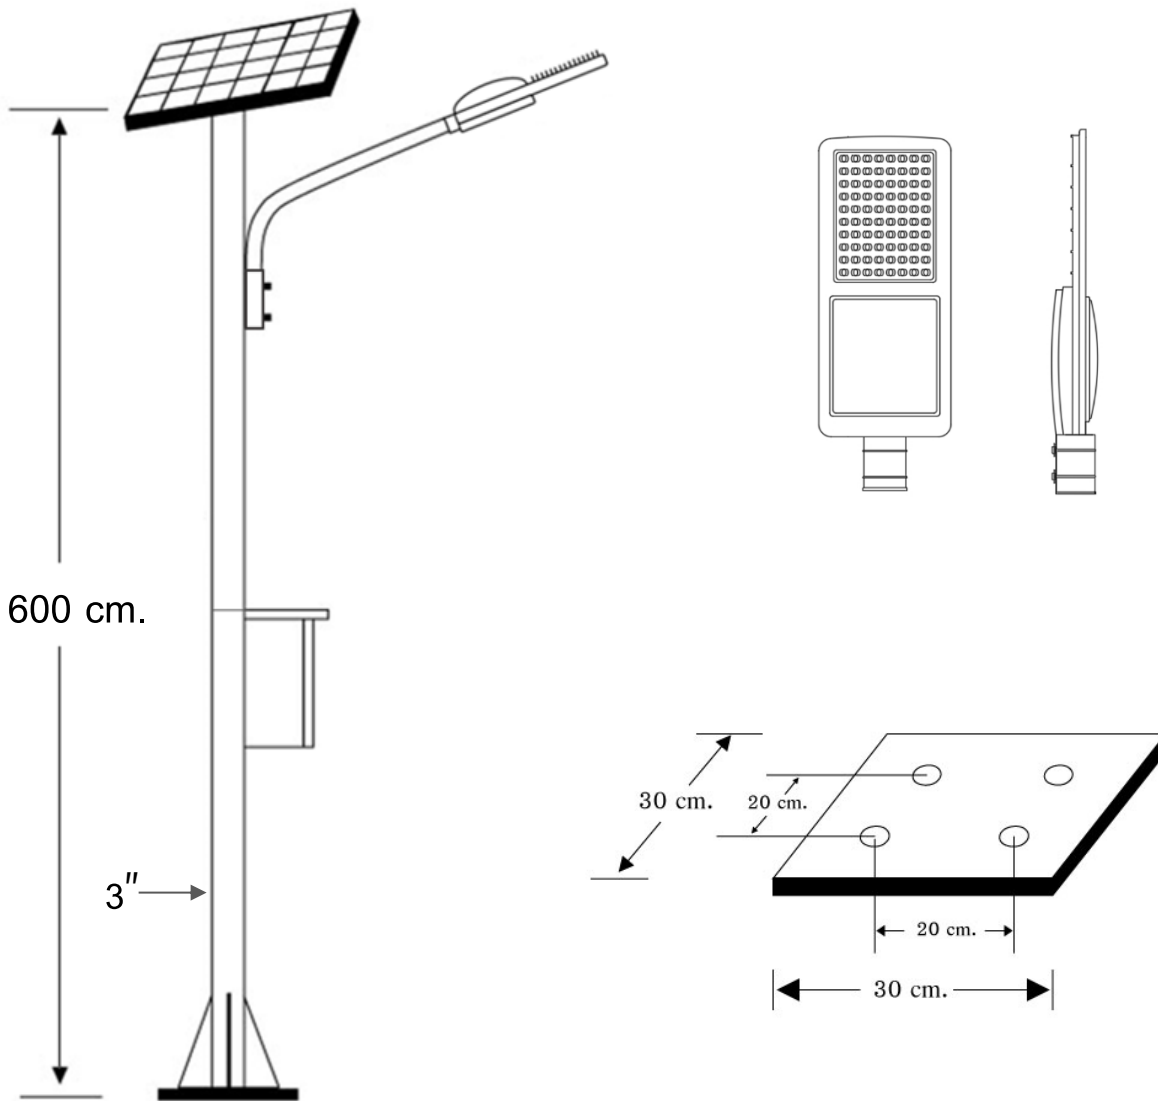

Model : NSS-80W

คุณสมบัติเฉพาะ

- แผง Solar Cell ขนาด 180 วัตต์ แบบ Poly or Mono Crystalline มาตรฐาน ISO9001 / CE Standard
- เสาสูง 6 เมตรทำจากเหล็กเคลือบกัลวาไนซ์
- ตู้เหล็กควบคุมการทำงานแบบมีหลังคา กันน้ำฝนได้เป็นอย่างดี
- ให้ความสว่างด้วยหลอด LED Hi Power 80W มุมกระจายแสง 120 องศา เป็นโคมที่ผลิตในประเทศไทย (Made in Thailand) มีใบรับรองมาตรฐาน MIT ผ่านการทดสอบจากสถาบันไฟฟ้าและอิเล็กทรอนิกส์ มาตรฐาน ANSI/IES LM-79-19
- ระบบการชาร์จอัจฉริยะแบบ PWM (Pulse Width Modulate) และ 3 Stage Charge ค่าการป้องกันฝุ่นและกันน้ำตามมาตรฐานระดับ IP67
- สามารถตรวจสอบการทำงานและการตั้งค่าโปรแกรมการทำงานแบบไร้สาย 2.4G Wireless รับส่งสัญญาณได้ไกลถึง 30 เมตร
- โปรแกรมที่สามารถปรับเพิ่ม-ลดเปอร์เซ็นต์การจ่ายกระแสได้ถึง 9 โปรแกรม และ โปรแกรม Smart Power ตรวจสอบแบตเตอรี่และประหยัดพลังงานด้วยตัวเองหากแบตเตอรี่มีค่าต่ำเกินไป
- สำรองไฟอย่างน้อย 2 วัน ในกรณีไม่มีแดด
- แบตเตอรี่แบบไม่ต้องเติมน้ำกลั่น (Free Maintenance) 12V/100AH

Solar Street Light Model : NSS-80W 	
รายละเอียด	
แผงโซลาร์เซลล์	180W Mono / Poly Crystalline **ปรับเปลี่ยนได้**
หลอดไฟ	LED Hi Power 80W ผลิตในประเทศไทย (Made in Thailand) มีใบรับรองมาตรฐาน MIT และผ่านมาตรฐาน ANSI/IES LM-79-19
แบบโคม	ทรงโคมสี่เหลี่ยม ตัวเรือนทำจากอลูมิเนียม
ระยะเวลาส่องสว่าง	ตลอดคืน / táรองไฟ 2 วัน
โปรแกรมการทำงาน	ระบบชาร์จแบบ PWM ควบคุมการจ่ายไฟแบบ Smart Discharge สามารถตั้งโหมดการทำงานด้วย Wireless ปรับเปอร์เซ็นต์การทำงานในแต่ละช่วงเวลาได้
แบตเตอรี่	Free Maintenance Battery 12V/100AH **ปรับเปลี่ยนได้**
ความสูง (เสา)	ขนาด 6 เมตร **ปรับเปลี่ยนได้**