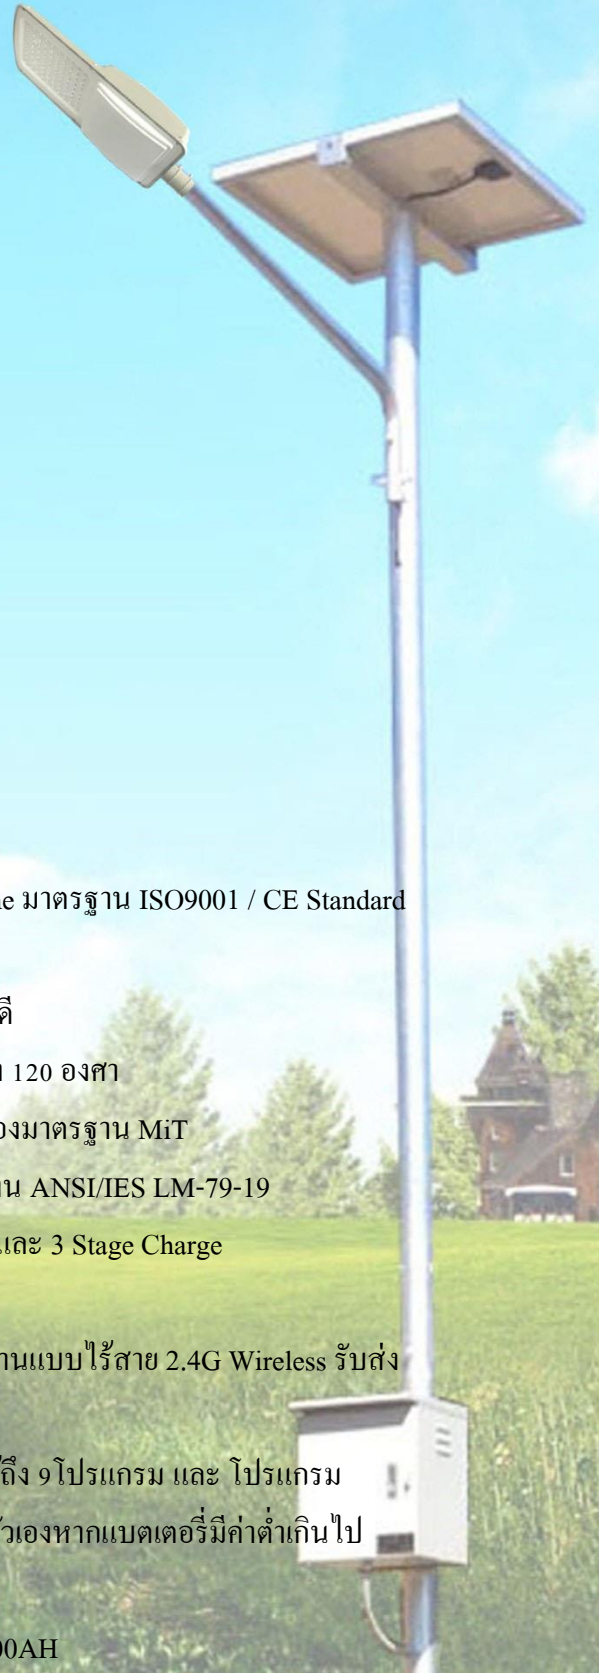

ไฟถนนพลังงานแสงอาทิตย์

Solar Street Light

ไฟถนนโซล่าเซลล์ นวัตกรรมระบบส่องสว่างที่เป็นมิตรต่อสิ่งแวดล้อม ออกแบบและผลิตโดยใช้วัสดุที่ผลิตได้ในประเทศไทยเป็นหลัก ง่ายต่อการติดตั้งและการบำรุงรักษา ด้วยชื่อเสียงที่ยาวนานกว่า 18 ปี เรามั่นใจว่าเราเป็นหนึ่งในผลิตภัณฑ์ที่ดีที่สุดและมีบริการหลังการขายที่ยอดเยี่ยม

Model : NSS-80W

คุณสมบัติเฉพาะ

- แผง Solar Cell ขนาด 180 วัตต์ แบบ Poly or Mono Crystalline มาตรฐาน ISO9001 / CE Standard
- เสาสูง 6 เมตรทำจากเหล็กเคลือบกัลวาไนซ์
- ตู้เหล็กควบคุมการทำงานแบบมีหลังคา กันน้ำฝนได้เป็นอย่างดี
- ให้ความสว่างด้วยหลอด LED Hi Power 80W มุมกระจายแสง 120 องศา เป็นโคมที่ผลิตในประเทศไทย (Made in Thailand) มีใบรับรองมาตรฐาน MIT ผ่านการทดสอบจากสถาบันไฟฟ้าและอิเล็กทรอนิกส์ มาตรฐาน ANSI/IES LM-79-19
- ระบบการชาร์จอัจฉริยะแบบ PWM (Pulse Width Modulate) และ 3 Stage Charge ค่าการป้องกันฝุ่นและกันน้ำตามมาตรฐานระดับ IP67
- สามารถตรวจสอบการทำงานและการตั้งค่าโปรแกรมการทำงานแบบไร้สาย 2.4G Wireless รับส่งสัญญาณได้ไกลถึง 30 เมตร
- โปรแกรมที่สามารถปรับเพิ่ม-ลดเปอร์เซ็นต์การจ่ายกระแสได้ถึง 9 โปรแกรม และ โปรแกรม Smart Power ตรวจสอบแบตเตอรี่และประหยัดพลังงานด้วยตัวเองหากแบตเตอรี่มีค่าต่ำเกินไป
- สำรองไฟอย่างน้อย 2 วัน ในกรณีไม่มีแดด
- แบตเตอรี่แบบไม่ต้องเติมน้ำกลั่น (Free Maintenance) 12V/100AH

Solar Street Light Model : NSS-80W 	
รายละเอียด	
แผงโซลาร์เซลล์	180W Mono / Poly Crystalline **ปรับเปลี่ยนได้**
หลอดไฟ	LED Hi Power 80W ผลิตในประเทศไทย (Made in Thailand) มีใบรับรองมาตรฐาน MIT และผ่านมาตรฐาน ANSI/IES LM-79-19
แบบโคม	ทรงโคมสี่เหลี่ยม ตัวเรือนทำจากอลูมิเนียม
ระยะเวลาส่องสว่าง	ตลอดคืน / táรองไฟ 2 วัน
โปรแกรมการทำงาน	ระบบชาร์จแบบ PWM ควบคุมการจ่ายไฟแบบ Smart Discharge สามารถตั้งโหมดการทำงานด้วย Wireless ปรับเปอร์เซ็นต์การทำงานในแต่ละช่วงเวลาได้
แบตเตอรี่	Free Maintenance Battery 12V/100AH **ปรับเปลี่ยนได้**
ความสูง (เสา)	ขนาด 6 เมตร **ปรับเปลี่ยนได้**