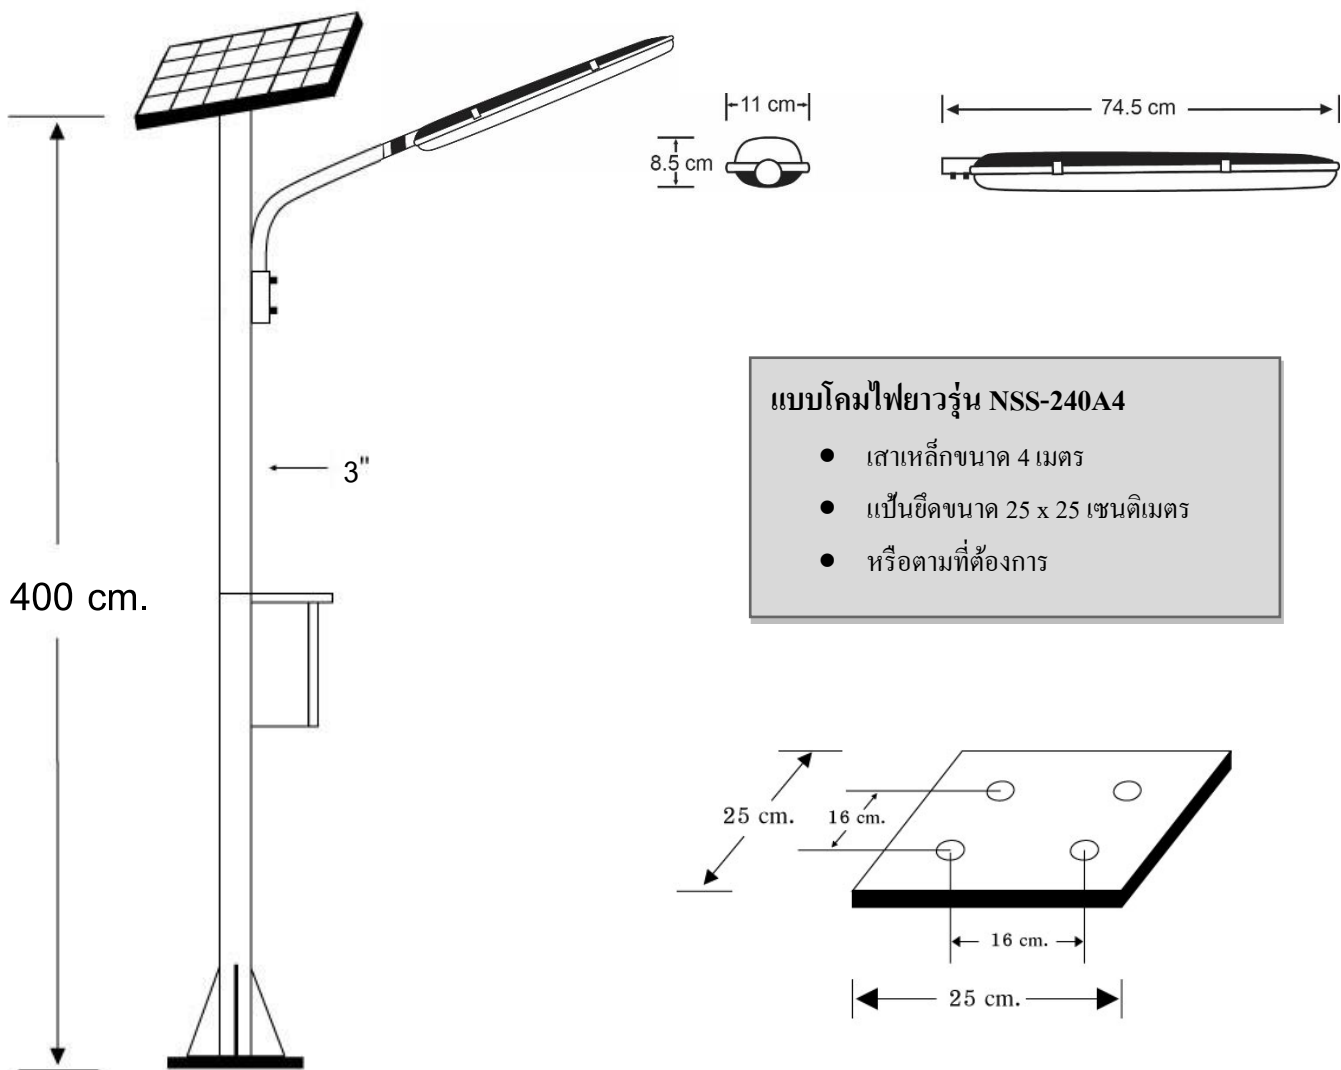

Model : NSS-240A4

คุณสมบัติเฉพาะ

- ☒ แผง Solar Cell ขนาด 50 วัตต์ แบบ Poly or Mono Crystalline มาตรฐาน ISO9001 / CE Standard
- ☒ เสาสูง 4 เมตรทำจากเหล็กเคลือบกัลวาไนซ์
- ☒ ตู้เหล็กควบคุมการทำงานแบบมีหลังคา กันน้ำฝนได้เป็นอย่างดี
- ☒ ให้ความสว่างด้วยหลอด LED Ultra Bright ชนิดสว่างพิเศษ มุมกระจายแสง 120 องศา / จำนวน 240 หลอด เป็นโคมที่ผลิตในประเทศไทย (Made in Thailand) มีใบรับรองมาตรฐาน MIT
- ☒ ให้ความเข้มแสงระดับ 25-30 LUX ที่ระยะ 4 เมตร
- ☒ ระบบควบคุมการทำงานอัตโนมัติ ทำงาน โดยเปิดเองในเวลากลางคืนด้วยระบบเซ็นเซอร์ในตัว และปิดเองในตอนเช้า หรือเมื่อแบตเตอรี่อ่อน
- ☒ ระบบควบคุมการชาร์จแบบ PWM (Pulse Width Modulate) 3 Stage Charge มีค่าการป้องกันฝุ่นและกันน้ำ ตามมาตรฐานระดับ IP67
- ☒ สำรองไฟ 2 วัน ในกรณีไม่มีแดด
- ☒ แบตเตอรี่แห้งชนิด ไม่ต้องเติมน้ำกลั่น (Free Maintenance) 12V/28AH

แบบโคมไฟยาวรุ่น NSS-240A4

- เสาเหล็กขนาด 4 เมตร
- เป็นขีดขนาด 25 x 25 เซนติเมตร
- หรือตามที่ต้องการ

Solar Street Light Model : NSS-240A4

รายละเอียด

แผงโซล่าเซลล์	50W Mono / Poly Crystalline **ปรับเปลี่ยนได้**
หลอดไฟ	LED Ultra Bright สี Cool / Warm White จำนวน 240 หลอด เป็นโคมที่ผลิตในประเทศไทย (Made in Thailand) มีใบรับรองมาตรฐาน MIT
แบบโคม	รูปทรงโคมยาวแบบโคมมาตรฐาน 18W. Fluorescent
ความเข้มแสงที่ระยะ 4 เมตร	25-30 LUX
ระยะเวลาส่องสว่าง	ตลอดคืน / สำรองไฟ 2 วัน
เครื่องควบคุมการทำงาน	12V / 24V , Auto / Manual ทำงานแบบ PWM / ค่ากันน้ำกันฝุ่นระดับ IP67
แบตเตอรี่	Free Maintenance battery ขนาดความจุ 12V/28AH **ปรับเปลี่ยนได้**
ความสูง (เสา)	ขนาด 4 เมตร **ปรับเปลี่ยนได้**