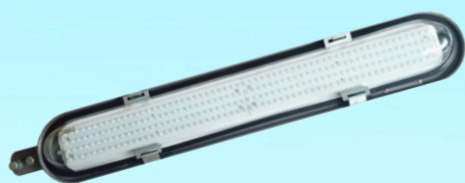

ไฟถนนพลังงานแสงอาทิตย์

Solar Street Light

ไฟถนนโซล่าเซลล์ นวัตกรรมระบบส่องสว่างที่เป็นมิตรต่อสิ่งแวดล้อม ออกแบบและผลิตโดยใช้วัสดุที่ผลิตได้ในประเทศไทยเป็นหลัก ง่ายต่อการติดตั้งและการบำรุงรักษา ด้วยชื่อเสียงที่ยาวนานกว่า 18 ปี เรามั่นใจว่าเราเป็นหนึ่งในผลิตภัณฑ์ที่ดีที่สุดและมีบริการหลังการขายที่ยอดเยี่ยม

Model : NSS-240A4

คุณสมบัติเฉพาะ

- ☒ แผง Solar Cell ขนาด 50 วัตต์ แบบ Poly or Mono Crystalline มาตรฐาน ISO9001 / CE Standard
- ☒ เสาสูง 4 เมตรทำจากเหล็กเคลือบกัลวาไนซ์
- ☒ ตู้เหล็กควบคุมการทำงานแบบมีหลังคา กันน้ำฝนได้เป็นอย่างดี
- ☒ ให้ความสว่างด้วยหลอด LED Ultra Bright ชนิดสว่างพิเศษ มุมกระจายแสง 120 องศา / จำนวน 240 หลอด เป็นโคมที่ผลิตในประเทศไทย (Made in Thailand) มีใบรับรองมาตรฐาน MIT
- ☒ ให้ความเข้มแสงระดับ 25-30 LUX ที่ระยะ 4 เมตร
- ☒ ระบบควบคุมการทำงานอัตโนมัติ ทำงาน โดยเปิดเองในเวลากลางคืนด้วยระบบเซ็นเซอร์ในตัว และปิดเองในตอนเช้า หรือเมื่อแบตเตอรี่อ่อน
- ☒ ระบบควบคุมการชาร์จแบบ PWM (Pulse Width Modulate) 3 Stage Charge มีค่าการป้องกันฝุ่นและกันน้ำ ตามมาตรฐานระดับ IP67
- ☒ สำรองไฟ 2 วัน ในกรณีไม่มีแดด
- ☒ แบตเตอรี่แห้งชนิด ไม่ต้องเติมน้ำกลั่น (Free Maintenance) 12V/28AH

แบบโคมไฟยาวรุ่น NSS-240A4

- เสาเหล็กขนาด 4 เมตร
- เป็นขีดขนาด 25 x 25 เซนติเมตร
- หรือตามที่ต้องการ

Solar Street Light Model : NSS-240A4

รายละเอียด

แผงโซล่าเซลล์	50W Mono / Poly Crystalline **ปรับเปลี่ยนได้**
หลอดไฟ	LED Ultra Bright สี Cool / Warm White จำนวน 240 หลอด เป็นโคมที่ผลิตในประเทศไทย (Made in Thailand) มีใบรับรองมาตรฐาน MIT
แบบโคม	รูปทรงโคมยาวแบบโคมมาตรฐาน 18W. Fluorescent
ความเข้มแสงที่ระยะ 4 เมตร	25-30 LUX
ระยะเวลาส่องสว่าง	ตลอดคืน / สำรองไฟ 2 วัน
เครื่องควบคุมการทำงาน	12V / 24V , Auto / Manual ทำงานแบบ PWM / ค่ากันน้ำกันฝุ่นระดับ IP67
แบตเตอรี่	Free Maintenance battery ขนาดความจุ 12V/28AH **ปรับเปลี่ยนได้**
ความสูง (เสา)	ขนาด 4 เมตร **ปรับเปลี่ยนได้**