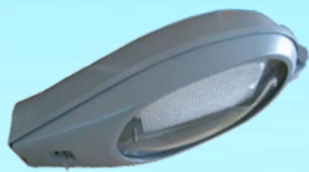

ไฟถนนพลังงานแสงอาทิตย์

Solar Street Light

ไฟถนนโซลาร์เซลล์ นวัตกรรมระบบส่องสว่างที่เป็นมิตรต่อสิ่งแวดล้อม ออกแบบและผลิตโดยใช้วัสดุที่ผลิตได้ในประเทศไทยเป็นหลัก ง่ายต่อการติดตั้งและการบำรุงรักษา ด้วยชื่อเสียงที่ยาวนานกว่า 18 ปี เรามั่นใจว่าเราเป็นหนึ่งในผลิตภัณฑ์ที่ดีที่สุดและมีบริการหลังการขายที่ยอดเยี่ยม

Model : NSS-240B6

คุณสมบัติเฉพาะ

- ☒ แผง Solar Cell ขนาด 50 วัตต์ แบบ Poly or Mono Crystalline มาตรฐาน ISO9001 / CE Standard
- ☒ เสาสูง 6 เมตรทำจากเหล็กเคลือบกัลวาไนซ์
- ☒ ตู้เหล็กควบคุมการทำงานแบบมีหลังคา กันน้ำฝนได้เป็นอย่างดี
- ☒ ให้ความสว่างด้วยหลอด LED Ultra Bright ชนิดสว่างพิเศษ มุมกระจายแสง 120 องศา / จำนวน 240 หลอด ผ่านการทดสอบจากสถาบันไฟฟ้าและอิเล็กทรอนิกส์ มาตรฐาน ANSI/IES LM-79-19
- ☒ ให้ความเข้มแสงระดับ 15-18 LUX ที่ระยะ 6 เมตร
- ☒ ระบบควบคุมการทำงานอัตโนมัติ ทำงาน โดยเปิดเองในเวลากลางคืนด้วยระบบเซ็นเซอร์ในตัว และปิดเองในตอนเช้า หรือเมื่อแบตเตอรี่อ่อน
- ☒ ระบบควบคุมการชาร์จแบบ PWM (Pulse Width Modulate) 3 Stage Charge มีค่าการป้องกันฝุ่นและกันน้ำ ตามมาตรฐานระดับ IP67
- ☒ สำรองไฟ 2 วัน ในกรณีไม่มีแดด
- ☒ แบตเตอรี่แห้งชนิด ไม่ต้องเติมน้ำกลั่น (Free Maintenance) 12V/33AH

แบบโคมทรงหลังเต่ารุ่น NSS-240B6

- เสาเหล็กขนาด 6 เมตร
- เป็นขีดยขนาด 25 x 25 เซนติเมตร
- หรือตามที่ต้องการ

Solar Street Light Model : NSS-240B6	
รายละเอียด	
แผงโซลาร์เซลล์	50W Mono / Poly Crystalline **ปรับเปลี่ยนได้**
หลอดไฟ	LED Ultra Bright สี Cool / Warm White จำนวน 240 หลอด
แบบโคม	รูปทรงโคมหลังเต่า มาตรฐาน ตัวเรือนอลูมิเนียม หน้าเลนส์แบบครอบแก้ว มีผลทดสอบรับรองมาตรฐาน ANSI/IES LM-79-19
ความเข้มแสงที่ระยะ 6 เมตร	15-18 LUX
ระยะเวลาส่องสว่าง	ตลอดคืน / สำรองไฟ 2 วัน
เครื่องควบคุมการทำงาน	12V / 24V , Auto / Manual ทำงานแบบ PWM / ค่ากันน้ำกันฝุ่นระดับ IP67
แบตเตอรี่	Free Maintenance battery ขนาดความจุ 12V/33AH **ปรับเปลี่ยนได้**
ความสูง (เสา)	ขนาด 6 เมตร **ปรับเปลี่ยนได้**