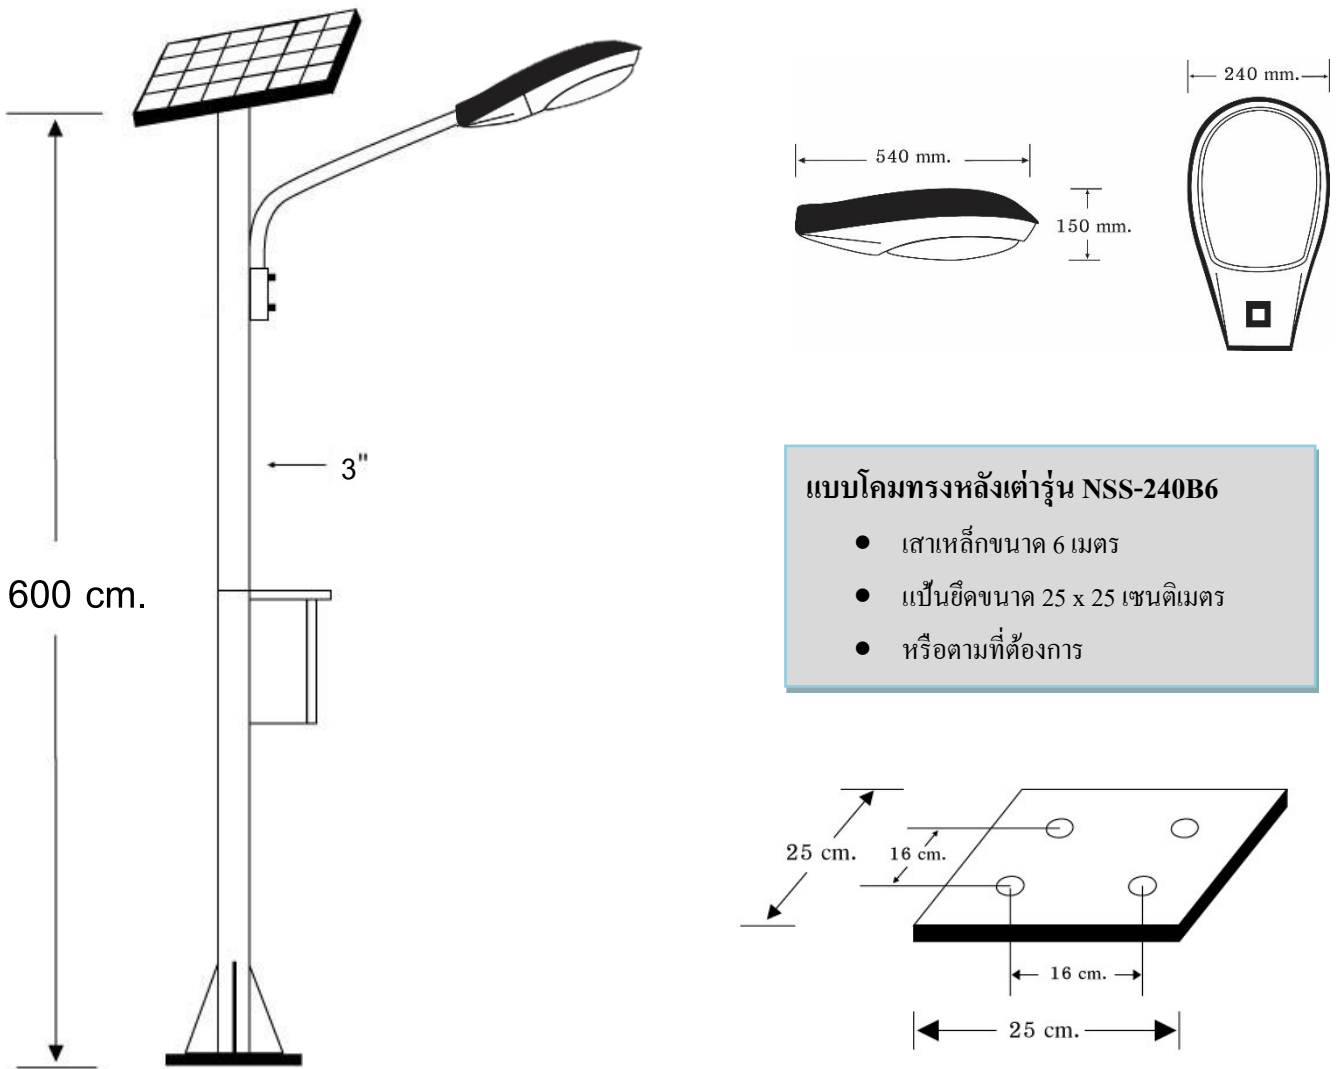

Model : NSS-240B6

คุณสมบัติเฉพาะ

- ☒ แผง Solar Cell ขนาด 50 วัตต์ แบบ Poly or Mono Crystalline มาตรฐาน ISO9001 / CE Standard
- ☒ เสาสูง 6 เมตรทำจากเหล็กเคลือบกัลวาไนซ์
- ☒ ตู้เหล็กควบคุมการทำงานแบบมีหลังคา กันน้ำฝนได้เป็นอย่างดี
- ☒ ให้ความสว่างด้วยหลอด LED Ultra Bright ชนิดสว่างพิเศษ มุมกระจายแสง 120 องศา / จำนวน 240 หลอด ผ่านการทดสอบจากสถาบันไฟฟ้าและอิเล็กทรอนิกส์ มาตรฐาน ANSI/IES LM-79-19
- ☒ ให้ความเข้มแสงระดับ 15-18 LUX ที่ระยะ 6 เมตร
- ☒ ระบบควบคุมการทำงานอัตโนมัติ ทำงาน โดยเปิดเองในเวลากลางคืนด้วยระบบเซ็นเซอร์ในตัว และปิดเองในตอนเช้า หรือเมื่อแบตเตอรี่อ่อน
- ☒ ระบบควบคุมการชาร์จแบบ PWM (Pulse Width Modulate) 3 Stage Charge มีค่าการป้องกันฝุ่นและกันน้ำ ตามมาตรฐานระดับ IP67
- ☒ สำรองไฟ 2 วัน ในกรณีไม่มีแดด
- ☒ แบตเตอรี่แห้งชนิด ไม่ต้องเติมน้ำกลั่น (Free Maintenance) 12V/33AH

แบบโคมทรงหลังเต่ารุ่น NSS-240B6

- เสาเหล็กขนาด 6 เมตร
- เป็นขีดยขนาด 25 x 25 เซนติเมตร
- หรือตามที่ต้องการ

Solar Street Light Model : NSS-240B6	
รายละเอียด	
แผงโซลาร์เซลล์	50W Mono / Poly Crystalline **ปรับเปลี่ยนได้**
หลอดไฟ	LED Ultra Bright สี Cool / Warm White จำนวน 240 หลอด
แบบโคม	รูปทรงโคมหลังเต่า มาตรฐาน ตัวเรือนอลูมิเนียม หน้าเลนส์แบบครอบแก้ว มีผลทดสอบรับรองมาตรฐาน ANSI/IES LM-79-19
ความเข้มแสงที่ระยะ 6 เมตร	15-18 LUX
ระยะเวลาส่องสว่าง	ตลอดคืน / สำรองไฟ 2 วัน
เครื่องควบคุมการทำงาน	12V / 24V , Auto / Manual ทำงานแบบ PWM / ค่ากันน้ำกันฝุ่นระดับ IP67
แบตเตอรี่	Free Maintenance battery ขนาดความจุ 12V/33AH **ปรับเปลี่ยนได้**
ความสูง (เสา)	ขนาด 6 เมตร **ปรับเปลี่ยนได้**