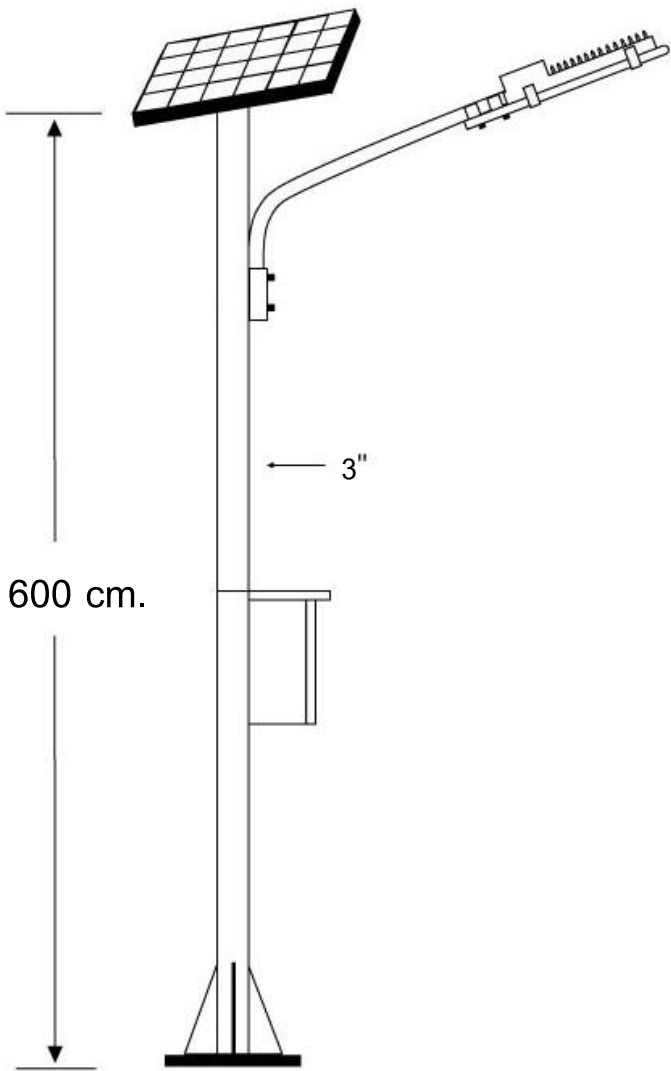

Model : NSS-240C6

คุณสมบัติเฉพาะ

- แผง Solar Cell ขนาด 50 วัตต์ แบบ Poly or Mono Crystalline มาตรฐาน ISO9001 /CE Standard
- เสาสูง 6 เมตรทำจากเหล็กเคลือบกัลวาไนซ์
- ตู้เหล็กควบคุมการทำงานแบบมีหลังคา กันน้ำฝนได้เป็นอย่างดี
- ให้ความสว่างด้วยหลอด LED Ultra Bright ชนิดสว่างพิเศษ มุมกระจายแสง 120 องศา / จำนวน 240 หลอด เป็นโคมที่ผลิตในประเทศไทย (Made in Thailand) มีใบรับรองมาตรฐาน MIT ผ่านการทดสอบจากสถาบันไฟฟ้าและอิเล็กทรอนิกส์ มาตรฐาน ANSI/IES LM-79-19
- ให้ความเข้มแสงระดับ 10-15 LUX ที่ระยะ 6 เมตร
- ระบบควบคุมการทำงานอัตโนมัติ ทำงานโดยเปิดเองในเวลากลางคืนด้วยระบบเซ็นเซอร์ในตัว และปิดเองในตอนเช้า หรือเมื่อแบตเตอรี่อ่อน
- ระบบควบคุมการชาร์จแบบ PWM (Pulse Width Modulate) 3 Stage Charge มีค่าการป้องกันฝุ่นและกันน้ำ ตามมาตรฐานระดับ IP67
- สำรองไฟ 2 วัน ในกรณีไม่มีแดด
- แบตเตอรี่แห้งชนิด ไม่ต้องเติมน้ำกลั่น (Free Maintenance) 12V/33AH

แบบโคมทรงสี่เหลี่ยมรุ่น NSS-240C6

- เสาเหล็กขนาด 6 เมตร
- เป็นขีดยขนาด 25 x 25 เซนติเมตร
- หรือตามที่ต้องการ

Solar Street Light Model : NSS-240C6	
รายละเอียด	
แผงโซล่าเซลล์	50W Mono / Poly Crystalline **ปรับเปลี่ยนได้**
หลอดไฟ	LED Ultra Bright สี Cool / Warm White จำนวน 240 หลอด เป็นโคมที่ผลิตในประเทศไทย (Made in Thailand) มีใบรับรองมาตรฐาน MIT และผ่านมาตรฐาน ANSI/IES LM-79-19
แบบโคม	ทรงโคมสี่เหลี่ยม ตัวเรือนทำจากอลูมิเนียม
ความเข้มแสงที่ระยะ 6 เมตร	10-15 LUX
ระยะเวลาส่องสว่าง	ตลอดคืน / สำรองไฟ 2 วัน
เครื่องควบคุมการทำงาน	12V / 24V , Auto / Manual ทำงานแบบ PWM / ค่ากันน้ำกันฝุ่นระดับ IP67
แบตเตอรี่	Free Maintenance battery ขนาดความจุ 12V/33AH **ปรับเปลี่ยนได้**
ความสูง (เสา)	ขนาด 6 เมตร **ปรับเปลี่ยนได้**