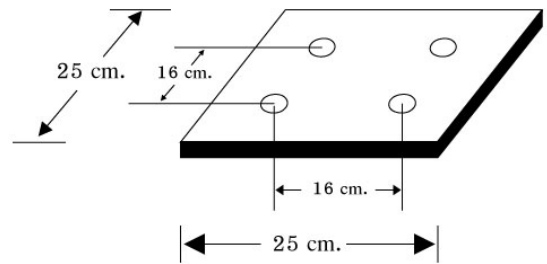

Model : NSS-240C6

คุณสมบัติเฉพาะ

- แผง Solar Cell ขนาด 50 วัตต์ แบบ Poly or Mono Crystalline มาตรฐาน ISO9001 /CE Standard
- เสาสูง 6 เมตรทำจากเหล็กเคลือบกัลวาไนซ์
- ตู้เหล็กควบคุมการทำงานแบบมีหลังคา กันน้ำฝนได้เป็นอย่างดี
- ให้ความสว่างด้วยหลอด LED Ultra Bright ชนิดสว่างพิเศษ มุมกระจายแสง 120 องศา / จำนวน 240 หลอด เป็นโคมที่ผลิตในประเทศไทย (Made in Thailand) มีใบรับรองมาตรฐาน MIT ผ่านการทดสอบจากสถาบันไฟฟ้าและอิเล็กทรอนิกส์ มาตรฐาน ANSI/IES LM-79-19
- ให้ความเข้มแสงระดับ 10-15 LUX ที่ระยะ 6 เมตร
- ระบบควบคุมการทำงานอัตโนมัติ ทำงานโดยเปิดเองในเวลากลางคืนด้วยระบบเซ็นเซอร์ในตัว และปิดเองในตอนเช้า หรือเมื่อแบตเตอรี่อ่อน
- ระบบควบคุมการชาร์จแบบ PWM (Pulse Width Modulate) 3 Stage Charge มีค่าการป้องกันฝุ่นและกันน้ำ ตามมาตรฐานระดับ IP67
- สำรองไฟ 2 วัน ในกรณีไม่มีแดด
- แบตเตอรี่แห้งชนิด ไม่ต้องเติมน้ำกลั่น (Free Maintenance) 12V/33AH

แบบโคมทรงสี่เหลี่ยมรุ่น NSS-240C6

- เสาเหล็กขนาด 6 เมตร
- เป็นขีดยขนาด 25 x 25 เซนติเมตร
- หรือตามที่ต้องการ

Solar Street Light Model : NSS-240C6	
รายละเอียด	
แผงโซล่าเซลล์	50W Mono / Poly Crystalline **ปรับเปลี่ยนได้**
หลอดไฟ	LED Ultra Bright สี Cool / Warm White จำนวน 240 หลอด เป็นโคมที่ผลิตในประเทศไทย (Made in Thailand) มีใบรับรองมาตรฐาน MIT และผ่านมาตรฐาน ANSI/IES LM-79-19
แบบโคม	ทรงโคมสี่เหลี่ยม ตัวเรือนทำจากอลูมิเนียม
ความเข้มแสงที่ระยะ 6 เมตร	10-15 LUX
ระยะเวลาส่องสว่าง	ตลอดคืน / สำรองไฟ 2 วัน
เครื่องควบคุมการทำงาน	12V / 24V , Auto / Manual ทำงานแบบ PWM / ค่ากันน้ำกันฝุ่นระดับ IP67
แบตเตอรี่	Free Maintenance battery ขนาดความจุ 12V/33AH **ปรับเปลี่ยนได้**
ความสูง (เสา)	ขนาด 6 เมตร **ปรับเปลี่ยนได้**