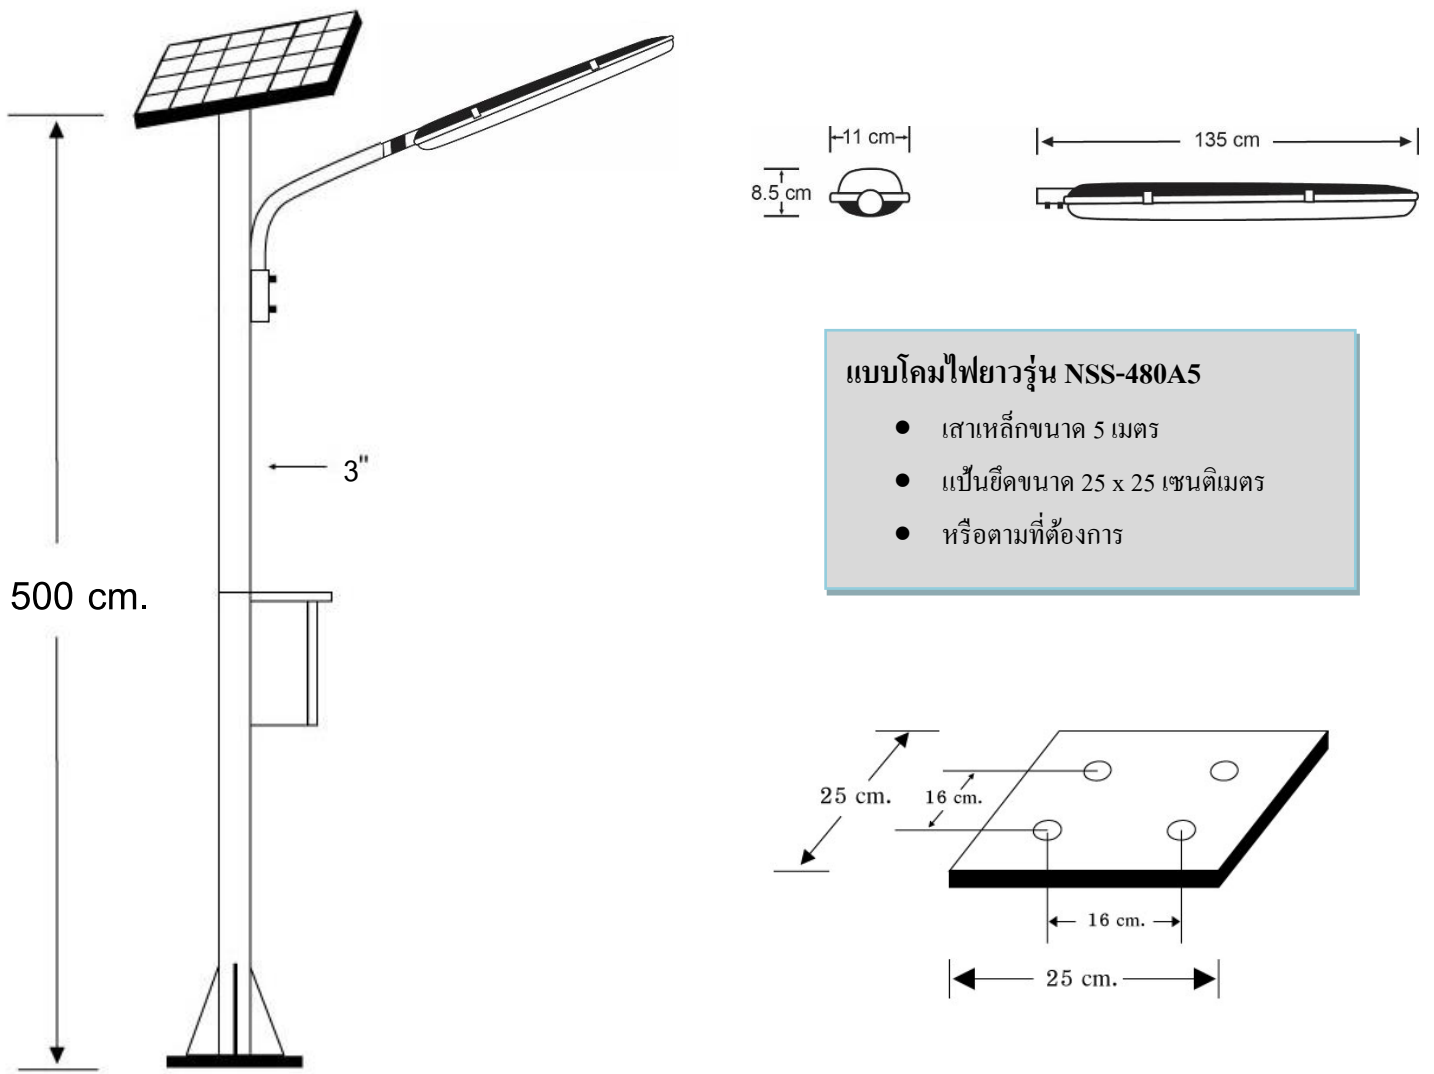

Model : NSS-480A5

คุณสมบัติเฉพาะ

- ☒ แผง Solar Cell ขนาด 80 วัตต์ แบบ Poly or Mono Crystalline มาตรฐาน ISO9001 / CE Standard
- ☒ เสาสูง 5 เมตร ทำจากเหล็กเคลือบกัลวาไนซ์
- ☒ ตู้เหล็กควบคุมการทำงานแบบมีหลังคา กันน้ำฝนได้เป็นอย่างดี
- ☒ ให้ความสว่างด้วยหลอด LED Ultra Bright ชนิดสว่างพิเศษ มุมกระจายแสง 120 องศา / จำนวน 480 หลอด เป็นโคมที่ผลิตในประเทศไทย (Made in Thailand) มีใบรับรองมาตรฐาน MIT
- ☒ ให้ความเข้มแสงระดับ 30-35 LUX ที่ระยะ 5 เมตร
- ☒ ระบบควบคุมการทำงานอัตโนมัติ ทำงานโดยเปิดเองในเวลากลางคืนด้วยระบบเซ็นเซอร์ในตัว และปิดเองในตอนเช้า หรือเมื่อแบตเตอรี่อ่อน
- ☒ ระบบควบคุมการชาร์จแบบ PWM (Pulse Width Modulate) 3 Stage Charge มีค่าการป้องกันฝุ่นและกันน้ำ ตามมาตรฐานระดับ IP67
- ☒ สำรองไฟ 2 วัน ในกรณีไม่มีแดด
- ☒ แบตเตอรี่แห้งชนิด ไม่ต้องเติมน้ำกลั่น (Free Maintenance) 12V/55AH

แบบโคมไฟยาวรุ่น NSS-480A5

- เสาเหล็กขนาด 5 เมตร
- เป็นขีดยาวขนาด 25 x 25 เซนติเมตร
- หรือตามที่ต้องการ

Solar Street Light Model : NSS-480A5	
รายละเอียด	
แผงโซล่าเซลล์	80W Mono / Poly Crystalline **ปรับเปลี่ยนได้**
หลอดไฟ	LED Ultra Bright ดี Cool / Warm White จำนวน 480 หลอด เป็นโคมที่ผลิตในประเทศไทย (Made in Thailand) มีใบรับรองมาตรฐาน MIT
แบบโคม	รูปทรงโคมยาวแบบโคมมาตรฐาน 36W. Fluorescent
ความเข้มแสงที่ระยะ 5 เมตร	30-35 LUX
ระยะเวลาส่องสว่าง	ตลอดคืน / ส่องไฟ 2 วัน
เครื่องควบคุมการทำงาน	12V / 24V , Auto / Manual ทำงานแบบ PWM / ค่ากันน้ำกันฝุ่นระดับ IP67
แบตเตอรี่	Free Maintenance battery ขนาดความจุ 12V/55AH
ความสูง (เสา)	ขนาด 5 เมตร **ปรับเปลี่ยนได้**