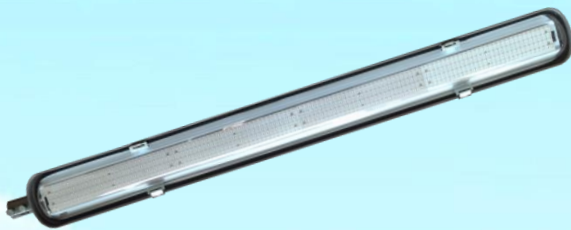

ไฟถนนพลังงานแสงอาทิตย์

Solar Street Light

ไฟถนนโซล่าเซลล์ นวัตกรรมระบบส่องสว่างที่เป็นมิตรต่อสิ่งแวดล้อม ออกแบบและผลิตโดยใช้วัสดุที่ผลิตได้ในประเทศไทยเป็นหลัก ง่ายต่อการติดตั้งและการบำรุงรักษา ด้วยชื่อเสียงที่ยาวนานกว่า 18 ปี เรามั่นใจว่าเราเป็นหนึ่งในผลิตภัณฑ์ที่ดีที่สุดและมีบริการหลังการขายที่ยอดเยี่ยม

Model : NSS-480A5

คุณสมบัติเฉพาะ

- ☒ แผง Solar Cell ขนาด 80 วัตต์ แบบ Poly or Mono Crystalline มาตรฐาน ISO9001 / CE Standard
- ☒ เสาสูง 5 เมตร ทำจากเหล็กเคลือบกัลวาไนซ์
- ☒ ตู้เหล็กควบคุมการทำงานแบบมีหลังคา กันน้ำฝนได้เป็นอย่างดี
- ☒ ให้ความสว่างด้วยหลอด LED Ultra Bright ชนิดสว่างพิเศษ มุมกระจายแสง 120 องศา / จำนวน 480 หลอด เป็นโคมที่ผลิตในประเทศไทย (Made in Thailand) มีใบรับรองมาตรฐาน MIT
- ☒ ให้ความเข้มแสงระดับ 30-35 LUX ที่ระยะ 5 เมตร
- ☒ ระบบควบคุมการทำงานอัตโนมัติ ทำงานโดยเปิดเองในเวลากลางคืนด้วยระบบเซ็นเซอร์ในตัว และปิดเองในตอนเช้า หรือเมื่อแบตเตอรี่อ่อน
- ☒ ระบบควบคุมการชาร์จแบบ PWM (Pulse Width Modulate) 3 Stage Charge มีค่าการป้องกันฝุ่นและกันน้ำ ตามมาตรฐานระดับ IP67
- ☒ สำรองไฟ 2 วัน ในกรณีไม่มีแดด
- ☒ แบตเตอรี่แห้งชนิด ไม่ต้องเติมน้ำกลั่น (Free Maintenance) 12V/55AH

แบบโคมไฟยาวรุ่น NSS-480A5

- เสาเหล็กขนาด 5 เมตร
- เป็นขีดยาวขนาด 25 x 25 เซนติเมตร
- หรือตามที่ต้องการ

Solar Street Light Model : NSS-480A5	
รายละเอียด	
แผงโซล่าเซลล์	80W Mono / Poly Crystalline **ปรับเปลี่ยนได้**
หลอดไฟ	LED Ultra Bright ดี Cool / Warm White จำนวน 480 หลอด เป็นโคมที่ผลิตในประเทศไทย (Made in Thailand) มีใบรับรองมาตรฐาน MIT
แบบโคม	รูปทรงโคมยาวแบบโคมมาตรฐาน 36W. Fluorescent
ความเข้มแสงที่ระยะ 5 เมตร	30-35 LUX
ระยะเวลาส่องสว่าง	ตลอดคืน / ส่องไฟ 2 วัน
เครื่องควบคุมการทำงาน	12V / 24V , Auto / Manual ทำงานแบบ PWM / ค่ากันน้ำกันฝุ่นระดับ IP67
แบตเตอรี่	Free Maintenance battery ขนาดความจุ 12V/55AH
ความสูง (เสา)	ขนาด 5 เมตร **ปรับเปลี่ยนได้**