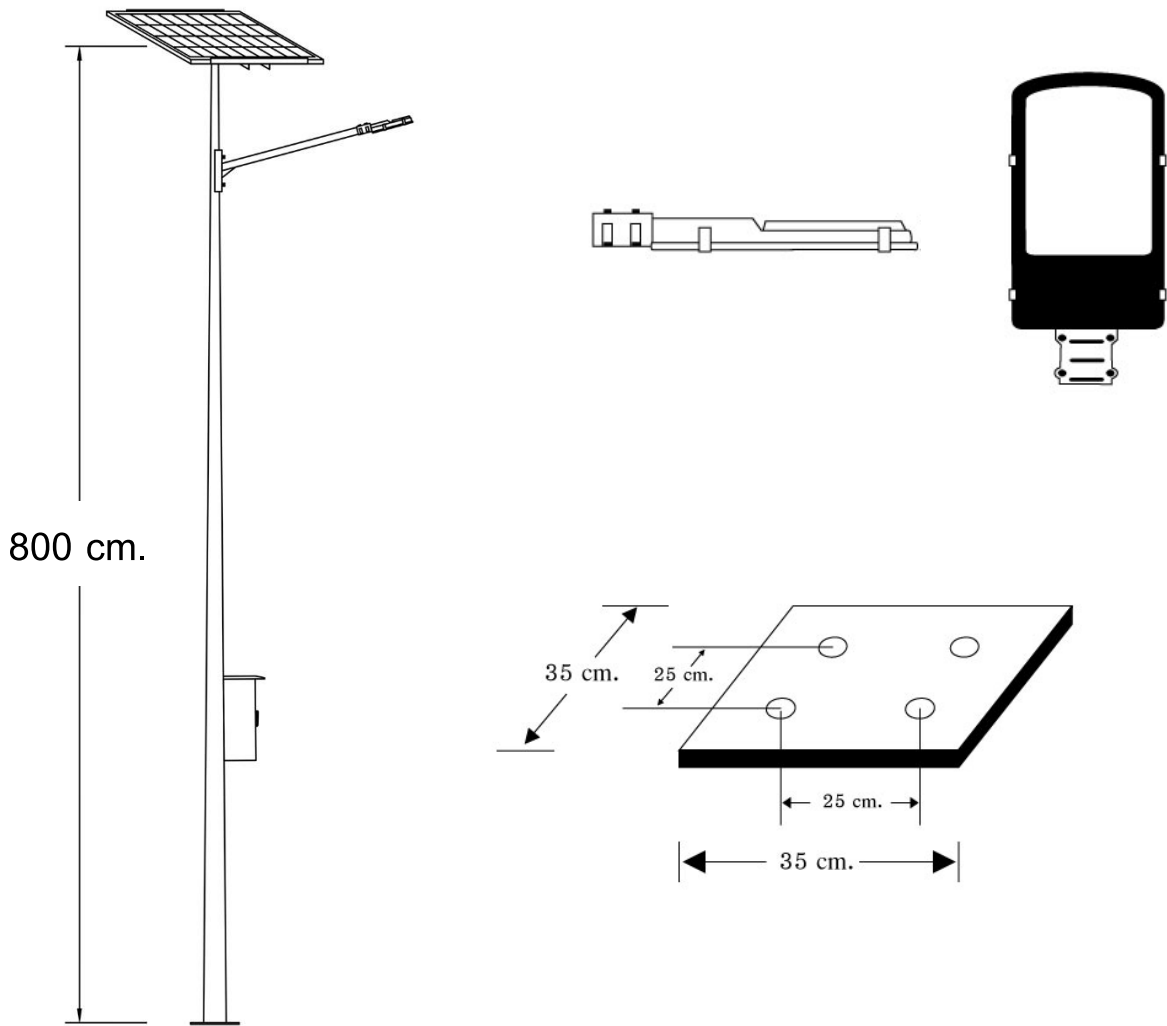

Model : NSS-100W8

คุณสมบัติเฉพาะ

- แผง Solar Cell ขนาด 180 วัตต์ แบบ Poly or Mono Crystalline มาตรฐาน ISO9001 / CE Standard
- เสาสูง 8 เมตรทำจากเหล็กเคลือบกัลวาไนซ์
- ตู้เหล็กควบคุมการทำงานแบบมีหลังคา กันน้ำฝนได้เป็นอย่างดี
- ให้แสงสว่างด้วยหลอด LED Hi Power 100W มุมกระจายแสง 130-140 องศา เป็นโคมที่ผลิตในประเทศไทย (Made in Thailand) มีใบรับรองมาตรฐาน MiT ผ่านการทดสอบจากสถาบันไฟฟ้าและอิเล็กทรอนิกส์ มาตรฐาน ANSI/IES LM-79-19
- ระบบการชาร์จอัจฉริยะแบบ PWM (Pulse Width Modulate) และ 3 Stage Charge ค่าการป้องกันฝุ่นและกันน้ำตามมาตรฐานระดับ IP67
- สามารถตรวจสอบการทำงานและการตั้งค่าโปรแกรมการทำงานแบบไร้สาย 2.4G Wireless รับส่งสัญญาณได้ไกลถึง 30 เมตร
- โปรแกรมที่สามารถปรับเพิ่ม-ลดเปอร์เซ็นต์การจ่ายกระแสได้ถึง 9 โปรแกรม และ โปรแกรม Smart Power ตรวจสอบแบตเตอรี่และประหยัดพลังงานด้วยตัวเองหากแบตเตอรี่มีค่าต่ำเกินไป
- สำรองไฟอย่างน้อย 2 วัน ในกรณีไม่มีแดด
- แบตเตอรี่แบบไม่ต้องเติมน้ำกลั่น (Free Maintenance) 12V/100AH

Solar Street Light Model : NSS-100W8 	
รายละเอียด	
แผงโซลาร์เซลล์	180W Mono / Poly Crystalline **ปรับเปลี่ยนได้**
หลอดไฟ	LED Hi Power 100W ผลิตในประเทศไทย (Made in Thailand) มีใบรับรองมาตรฐาน MIT และผ่านมาตรฐาน ANSI/IES LM-79-19
แบบโคม	ทรงโคมสี่เหลี่ยม ตัวเรือนทำจากอลูมิเนียม
ระยะเวลาส่องสว่าง	ตลอดคืน / ส้ารองไฟ 2 วัน
โปรแกรมการทำงาน	ระบบชาร์จแบบ PWM ควบคุมการจ่ายไฟแบบ Smart Discharge สามารถตั้งโหมดการทำงานด้วย Wireless ปรับเปอร์เซ็นต์การทำงานในแต่ละช่วงเวลาได้
แบตเตอรี่	Free Maintenance Battery 12V/100AH **ปรับเปลี่ยนได้**
ความสูง (เสา)	ขนาด 8 เมตร **ปรับเปลี่ยนได้**