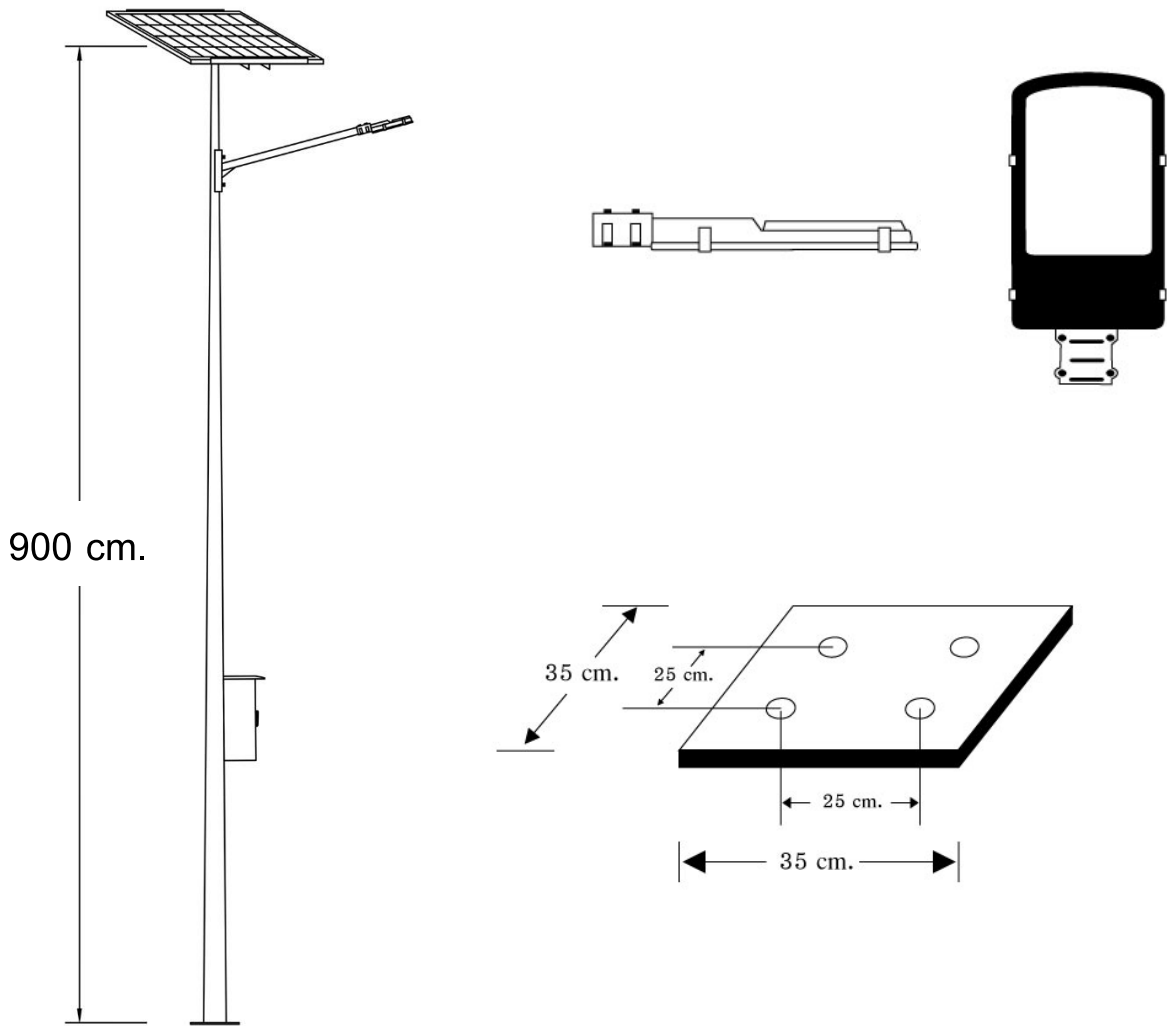

### คุณสมบัติเฉพาะ

- แผง Solar Cell ขนาด 180 วัตต์ แบบ Poly or Mono Crystalline มาตรฐาน ISO9001 / CE Standard
- เสาสูง 9 เมตรทำจากเหล็กเคลือบกัลวาไนซ์
- ตู้เหล็กควบคุมการทำงานแบบมีหลังคา กันน้ำฝนได้เป็นอย่างดี
- ให้แสงสว่างด้วยหลอด LED Hi Power 100W มุมกระจายแสง 130-140 องศา เป็นโคมที่ผลิตในประเทศไทย (Made in Thailand) มีใบรับรองมาตรฐาน MiT ผ่านการทดสอบจากสถาบันไฟฟ้าและอิเล็กทรอนิกส์ มาตรฐาน ANSI/IES LM-79-19
- ระบบการชาร์จอัจฉริยะแบบ PWM (Pulse Width Modulate) และ 3 Stage Charge ค่าการป้องกันฝุ่นและกันน้ำตามมาตรฐานระดับ IP67
- สามารถตรวจสอบการทำงานและการตั้งค่าโปรแกรมการทำงานแบบไร้สาย 2.4G Wireless รับส่งสัญญาณได้ไกลถึง 30 เมตร
- โปรแกรมที่สามารถปรับเพิ่ม-ลดเปอร์เซ็นต์การจ่ายกระแสได้ถึง 9 โปรแกรม และ โปรแกรม Smart Power ตรวจสอบแบตเตอรี่และประหยัดพลังงานด้วยตัวเองหากแบตเตอรี่มีค่าต่ำเกินไป
- สำรองไฟอย่างน้อย 2 วัน ในกรณีไม่มีแดด
- แบตเตอรี่แบบไม่ต้องเติมน้ำกลั่น (Free Maintenance) 12V/100AH

Solar Street Light Model : NSS-100W9 	
รายละเอียด	
แผงโซลาร์เซลล์	180W Mono / Poly Crystalline **ปรับเปลี่ยนได้**
หลอดไฟ	LED Hi Power 100W ผลิตในประเทศไทย (Made in Thailand) มีใบรับรองมาตรฐาน MIT และผ่านมาตรฐาน ANSI/IES LM-79-19
แบบโคม	ทรงโคมสี่เหลี่ยม ตัวเรือนทำจากอลูมิเนียม
ระยะเวลาส่องสว่าง	ตลอดคืน / ส้ารองไฟ 2 วัน
โปรแกรมการทำงาน	ระบบชาร์จแบบ PWM ควบคุมการจ่ายไฟแบบ Smart Discharge สามารถตั้งโหมดการทำงานด้วย Wireless ปรับเปอร์เซ็นต์การทำงานในแต่ละช่วงเวลาได้
แบตเตอรี่	Free Maintenance Battery 12V/100AH **ปรับเปลี่ยนได้**
ความสูง (เสา)	ขนาด 9 เมตร **ปรับเปลี่ยนได้**