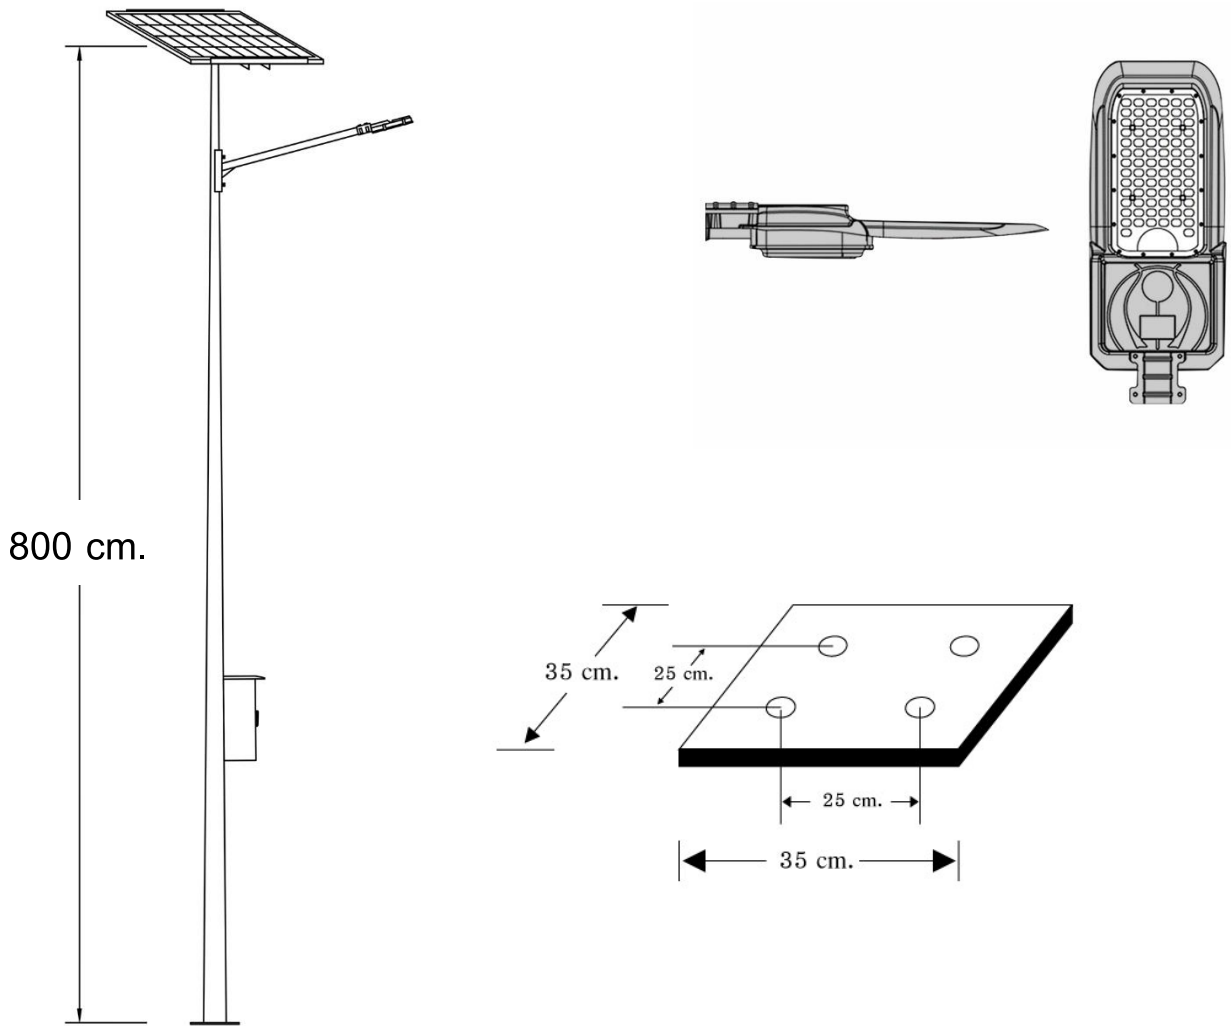

Model : NSS-120W8

Made in Thailand

คุณสมบัติเฉพาะ

- แผง Solar Cell ขนาด 200 วัตต์ แบบ Poly or Mono Crystalline มาตรฐาน ISO9001 / CE Standard
- เสาสูง 8 เมตรทำจากเหล็กเคลือบกัลวาไนซ์
- ตู้เหล็กควบคุมการทำงานแบบมีหลังคา กันน้ำฝนได้เป็นอย่างดี
- ให้แสงสว่างด้วยหลอด LED Hi Power 120W เป็นโคมที่ผลิตในประเทศไทย (Made in Thailand) มีใบรับรองมาตรฐาน MiT
- ระบบการชาร์จอัจฉริยะแบบ PWM (Pulse Width Modulate) และ 3 Stage Charge ค่าการป้องกันฝุ่นและกันน้ำตามมาตรฐานระดับ IP67
- สามารถตรวจสอบการทำงานและการตั้งค่าโปรแกรมการทำงานแบบไร้สาย 2.4G Wireless รับส่งสัญญาณได้ไกลถึง 30 เมตร
- โปรแกรมสามารถปรับเพิ่ม-ลดเปอร์เซ็นต์การจ่ายกระแสได้ถึง 9 โปรแกรมและมีโปรแกรม Smart Power ตรวจสอบแบตเตอรี่และประหยัดพลังงานด้วยตัวเองหากแบตเตอรี่ต่ำเกินไป
- สำรองไฟอย่างน้อย 2 วัน ในกรณีไม่มีแดด
- แบตเตอรี่แบบไม่ต้องเติมน้ำกลั่น (Free Maintenance) 12V/120AH

Solar Street Light Model : NSS-120W8 	
รายละเอียด	
แผงโซลาร์เซลล์	200W Mono / Poly Crystalline **ปรับเปลี่ยนได้**
หลอดไฟ	LED Hi Power 120W
แบบโคม	ทรงโคมสี่เหลี่ยม ตัวเรือนทำจากอลูมิเนียม
ระยะเวลาส่องสว่าง	ตลอดคืน / ส้ารงไฟ 2 วัน
โปรแกรมการทำงาน	ระบบชาร์จแบบ PWM ควบคุมการจ่ายไฟแบบ Smart Discharge สามารถตั้งโหมดการทำงานด้วย Wireless ปรับเปอร์เซ็นต์การทำงานในแต่ละช่วงเวลาได้
แบตเตอรี่	Free Maintenance Battery 12V/120AH **ปรับเปลี่ยนได้**
ความสูง (เสา)	ขนาด 8 เมตร **ปรับเปลี่ยนได้**