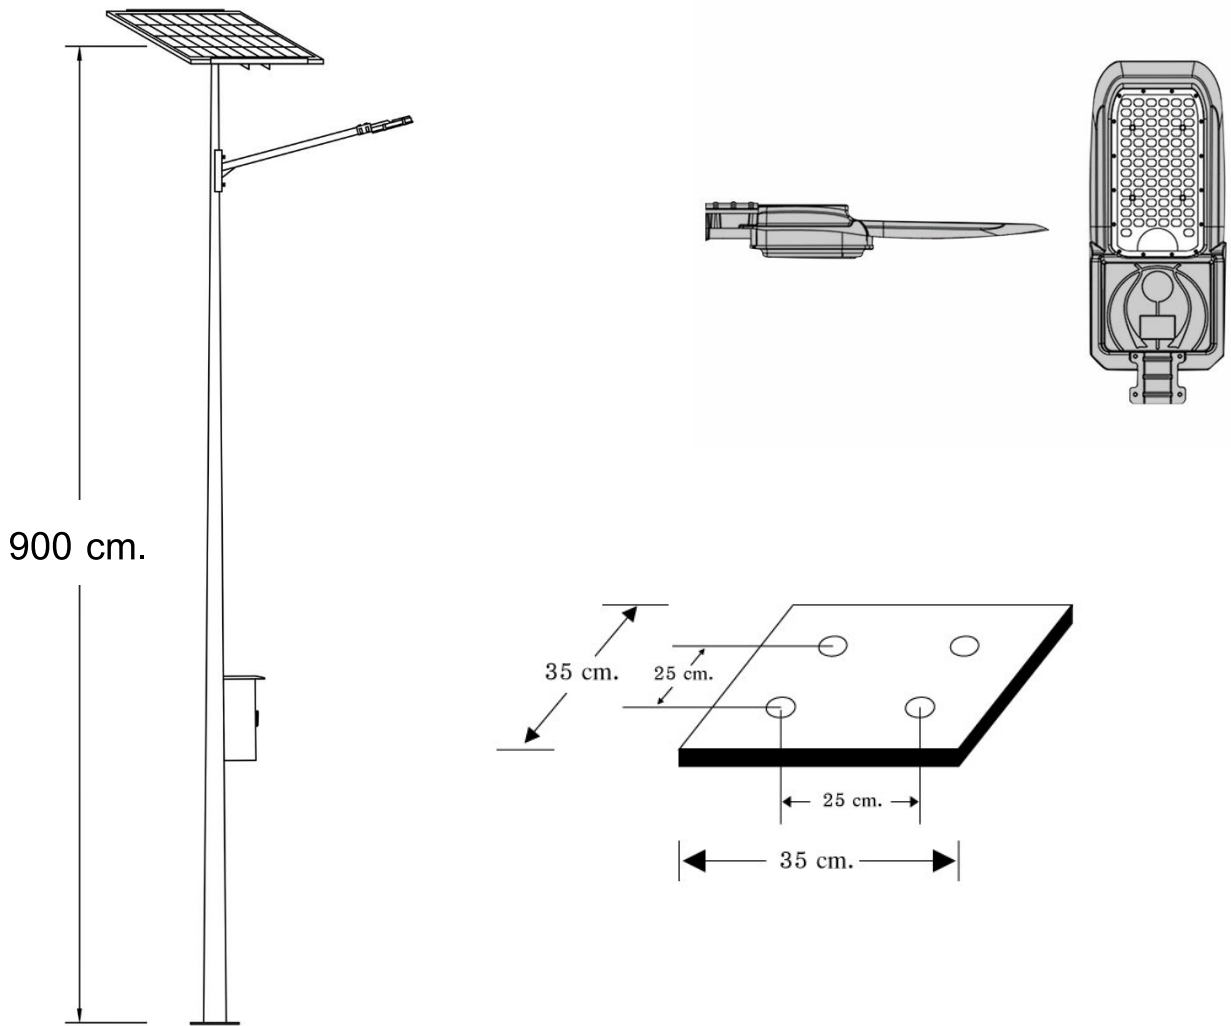

Model : NSS-120W9

Made in Thailand

คุณสมบัติเฉพาะ

- แผง Solar Cell ขนาด 200 วัตต์ แบบ Poly or Mono Crystalline มาตรฐาน ISO9001 / CE Standard
- เสาสูง 9 เมตรทำจากเหล็กเคลือบกัลวาไนซ์
- ตู้เหล็กควบคุมการทำงานแบบมีหลังคา กันน้ำฝนได้เป็นอย่างดี
- ให้แสงสว่างด้วยหลอด LED Hi Power 120W เป็นโคมที่ผลิตในประเทศไทย (Made in Thailand) มีใบรับรองมาตรฐาน MiT
- ระบบการชาร์จอัจฉริยะแบบ PWM (Pulse Width Modulate) และ 3 Stage Charge ค่าการป้องกันฝุ่นและกันน้ำตามมาตรฐานระดับ IP67
- สามารถตรวจสอบการทำงานและการตั้งค่าโปรแกรมการทำงานแบบไร้สาย 2.4G Wireless รับส่งสัญญาณได้ไกลถึง 30 เมตร
- โปรแกรมสามารถปรับเพิ่ม-ลดเปอร์เซ็นต์การจ่ายกระแสได้ถึง 9 โปรแกรมและมีโปรแกรม Smart Power ตรวจสอบแบตเตอรี่และประหยัดพลังงานด้วยตัวเองหากแบตเตอรี่ต่ำเกินไป
- สำรองไฟอย่างน้อย 2 วัน ในกรณีไม่มีแดด
- แบตเตอรี่แบบไม่ต้องเติมน้ำกลั่น (Free Maintenance) 12V/120AH

Solar Street Light Model : NSS-120W9 	
รายละเอียด	
แผงโซลาร์เซลล์	200W Mono / Poly Crystalline **ปรับเปลี่ยนได้**
หลอดไฟ	LED Hi Power 120W
แบบโคม	ทรงโคมสี่เหลี่ยม ตัวเรือนทำจากอลูมิเนียม
ระยะเวลาส่องสว่าง	ตลอดคืน / ส้ารงไฟ 2 วัน
โปรแกรมการทำงาน	ระบบชาร์จแบบ PWM ควบคุมการจ่ายไฟแบบ Smart Discharge สามารถตั้งโหมดการทำงานด้วย Wireless ปรับเปอร์เซ็นต์การทำงานในแต่ละช่วงเวลาได้
แบตเตอรี่	Free Maintenance Battery 12V/120AH **ปรับเปลี่ยนได้**
ความสูง (เสา)	ขนาด 9 เมตร **ปรับเปลี่ยนได้**