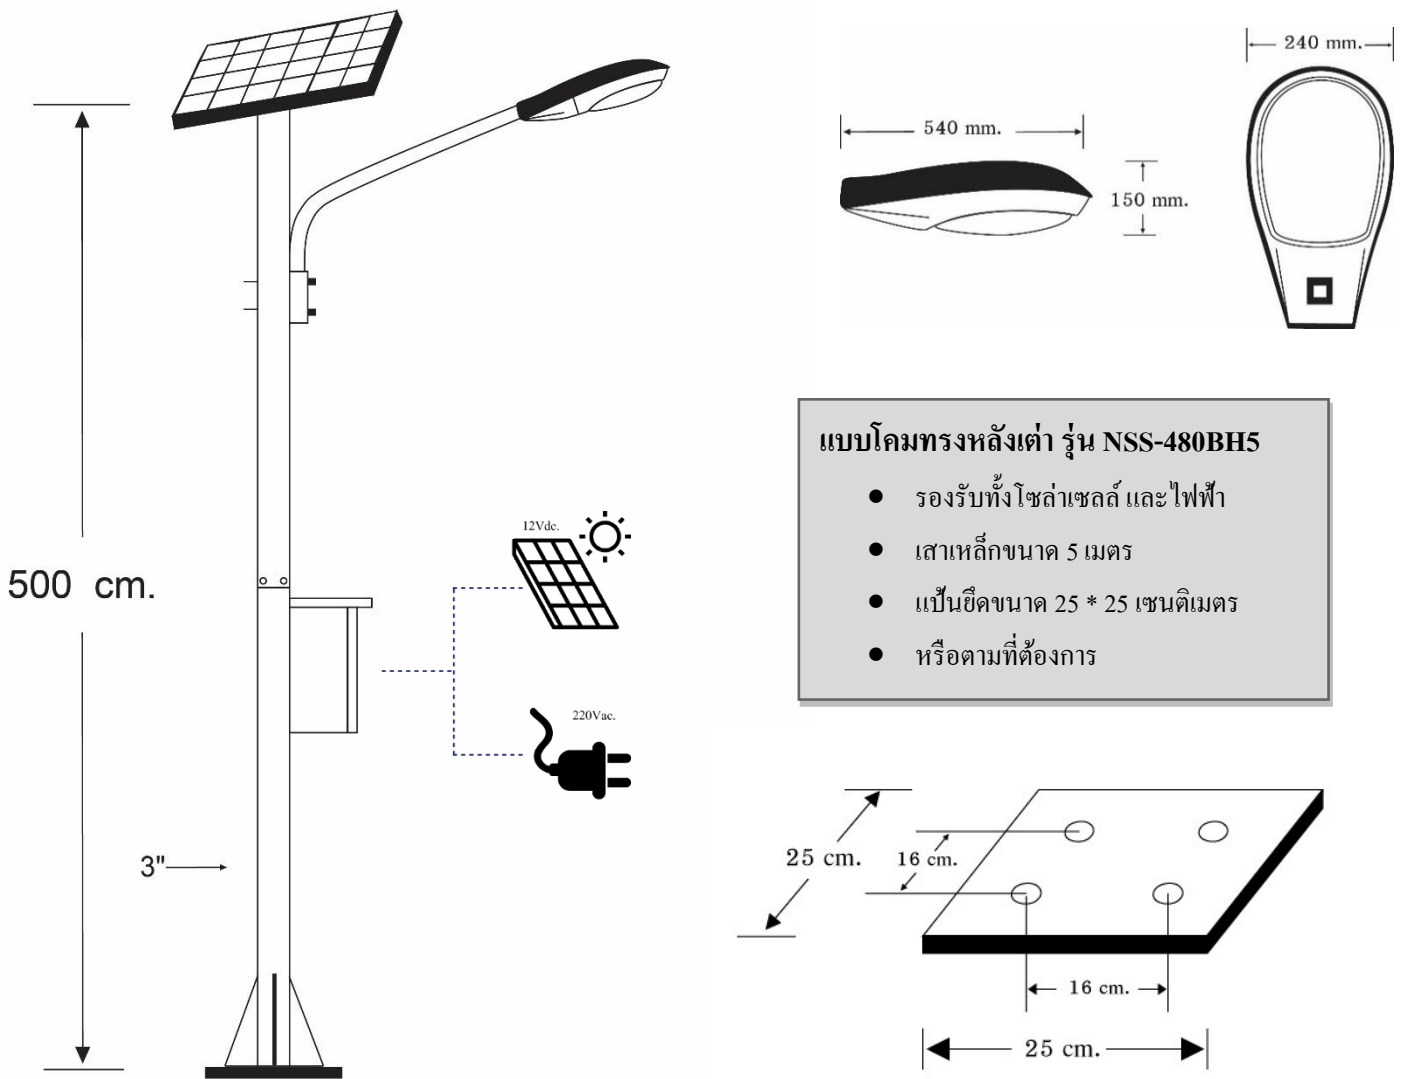

ไฟถนนพลังงานแสงอาทิตย์

Solar Street Light

ไฟถนนระบบพลังงานแสงอาทิตย์ (Solar Street light) แบบไฮบริด(Hybrid) นวัตกรรมใหม่ของระบบไฟส่องสว่างแบบผสมผสานที่ใช้ได้กับทั้งSolar Cellและไฟบ้านระบบ220V. ทำให้มั่นใจได้ในประสิทธิภาพการทำงานที่แน่นอนและยังเป็นมิตรกับสิ่งแวดล้อม ติดตั้งบนตัวเสาทำจากเหล็กเคลือบกัลวาไนซ์ แข็งแรงทนทานต่อทุกสภาพอากาศและมีอายุการใช้งานที่ยาวนาน อีกทั้งง่ายต่อการบำรุงรักษา

Model : NSS-480BH5

HYBRID

คุณสมบัติเฉพาะ

- ✦ แผง Solar Cell ขนาด 80 วัตต์ แบบ Poly or Mono Crystalline มาตรฐาน CE Standard
- ✦ เสาสูง 5 เมตรทำจากเหล็กเคลือบกัลวาไนซ์
- ✦ ตู้เหล็กควบคุมการทำงานแบบมีหลังคา กันน้ำฝนได้เป็นอย่างดี
- ✦ ให้ความสว่างด้วยหลอด LED Ultra Bright ชนิดสว่างพิเศษ มุมกระจายแสง 120 องศา / จำนวน 480 หลอด
- ✦ ให้ความเข้มแสงกว่า 30-35 LUX ที่ระยะ 5 เมตร
- ✦ ระบบควบคุมการทำงานอัตโนมัติ ทำงาน โดยเปิดเองในเวลากลางคืนด้วยระบบเซ็นเซอร์ในตัว และปิดเองในตอนเช้า หรือเมื่อแบตเตอรี่อ่อน
- ✦ ควบคุมด้วยระบบการชาร์จอัจฉริยะแบบ PWM (Pulse Width Modulate) และ 3 Stage Charge ที่มาพร้อมกับชุดอุปกรณ์ Hybrid ทำให้รองรับได้ทั้งSolar Cell ระบบ 12Vdc.และไฟบ้าน 220Vac.
- ✦ ตั้งโหมดการทำงานได้ถึง 24 ฟังก์ชัน เปิด-ปิดไฟได้แม่นยำในทุกฤดูกาล
- ✦ ระบบสามารถสวิตช์มาใช้ไฟบ้าน 220Vac. อัตโนมัติ ในวันที่ฟ้าปิดหรือฤดูมรสุม
- ✦ แบตเตอรี่แบบไม่ต้องเติมน้ำกลั่น (Free Maintenance) 12V/55AH

แบบโคมทรงหลังเต่า รุ่น NSS-480BH5

- รองรับทั้งโซล่าเซลล์ และ ไฟฟ้า
- เสาเหล็กขนาด 5 เมตร
- เป็นยี่ดขนาด 25 * 25 เซนติเมตร
- หรือตามที่ต้องการ

Solar Street Light Model : NSS-480BH5  	
รายละเอียด	
แผงโซล่าเซลล์	80W Mono / Poly Crystalline **ปรับเปลี่ยนได้**
หลอดไฟ	LED Ultra Bright สี Cool / Warm White จำนวน 480 หลอด
แบบโคม	รูปทรงโคมหลังเต่า มาตรฐาน
ความเข้มแสงที่ระยะ 5 เมตร	30-35 LUX
ระยะเวลาส่องสว่าง	ตลอดคืน / ส้ารองไฟ 2 วัน
โปรแกรมการทำงาน	PWM Technology With Hybrid Controller 12Vdc / 220Vac
แบตเตอรี่	Free Maintenance Battery 12V/55AH **ปรับเปลี่ยนได้**
ความสูง (เสา)	ขนาด 5 เมตร **ปรับเปลี่ยนได้**