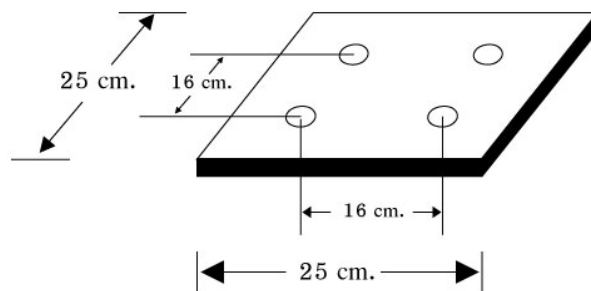

Model : NSS-820CH6

HYBRID

คุณสมบัติเฉพาะ

- แผง Solar Cell ขนาด 100 วัตต์ แบบ Poly or Mono Crystalline มาตรฐาน CE Standard
- เสาสูง 6 เมตรทำจากเหล็กเคลือบกัลวาไนซ์
- ตู้เหล็กควบคุมการทำงานแบบมีหลังคา กันน้ำฝนได้เป็นอย่างดี
- ให้ความสว่างด้วยหลอด LED Ultra Bright ชนิดสว่างพิเศษ มุมกระจายแสง 120 องศา / จำนวน 820 หลอด
- ให้ความเข้มแสงกว่า 25-35 LUX ที่ระยะ 6 เมตร
- ระบบควบคุมการทำงานอัตโนมัติ ทำงาน โดยเปิดเองในเวลากลางคืนด้วยระบบเซ็นเซอร์ในตัว และปิดเองในตอนเช้า หรือเมื่อแบตเตอรี่อ่อน
- ควบคุมด้วยระบบการชาร์จอัจฉริยะแบบ PWM (Pulse Width Modulate) และ 3 Stage Charge ที่มาพร้อมกับชุดอุปกรณ์ Hybrid ทำให้รองรับได้ทั้งSolar Cell ระบบ 12Vdc.และไฟฟ้า 220Vac.
- ตั้งโหมดการทำงานได้ถึง 24 ฟังก์ชัน เปิด-ปิดไฟได้แม่นยำในทุกฤดูกาล
- ระบบสามารถสวิตช์มาใช้ไฟฟ้า220Vac. อัตโนมัติ ในวันที่ฟ้าปิดหรือฤดูมรสุม
- แบตเตอรี่แบบไม่ต้องเติมน้ำกลั่น (Free Maintenance) 12V/75AH

แบบโคมทรงสี่เหลี่ยม รุ่น NSS-820CH6

- รองรับทั้งโซล่าเซลล์ และ ไฟฟ้า
- เสาเหล็กขนาด 6 เมตร
- เป็นสี่คขนาด 25 * 25 เซนติเมตร
- หรือตามที่ต้องการ

Solar Street Light Model : NSS-820CH6  	
รายละเอียด	
แผงโซล่าเซลล์	100W Mono / Poly Crystalline **ปรับเปลี่ยนได้**
หลอดไฟ	LED Ultra Bright สี Cool / Warm White จำนวน 820 หลอด
แบบโคม	ทรงโคมสี่เหลี่ยม ตัวเรือนทำจากอลูมิเนียม
ความเข้มแสงที่ระยะ 6 เมตร	25-35 LUX
ระยะเวลาส่องสว่าง	ตลอดคืน / สำรองไฟ 2 วัน
โปรแกรมการทำงาน	PWM Technology With Hybrid Controller 12Vdc / 220Vac .
แบตเตอรี่	Free Maintenance Battery 12V/75AH **ปรับเปลี่ยนได้**
ความสูง (เสา)	ขนาด 6 เมตร **ปรับเปลี่ยนได้**