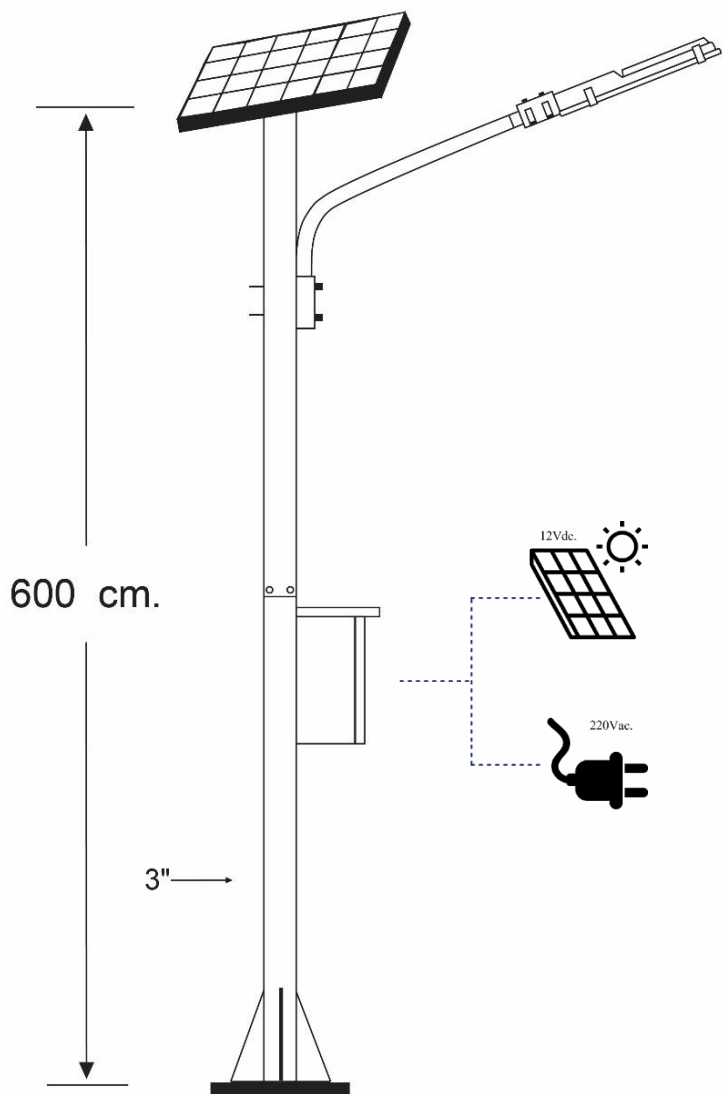

ไฟถนนพลังงานแสงอาทิตย์

Solar Street Light

ไฟถนนระบบพลังงานแสงอาทิตย์ (Solar Street light) แบบไฮบริด(Hybrid) นวัตกรรมใหม่ของระบบไฟส่องสว่างแบบผสมผสานที่ใช้ได้กับทั้งSolar Cellและไฟฟ้าระบบ220V. ทำให้มั่นใจได้ในประสิทธิภาพการทำงานที่แน่นอนและยังมีมิตรกับสิ่งแวดล้อม ติดตั้งบนตัวเสาทำจากเหล็กเคลือบกัลวาไนซ์ แข็งแรงทนทานต่อทุกสภาพอากาศและมีอายุการใช้งานที่ยาวนาน อีกทั้งง่ายต่อการบำรุงรักษา

Model : NSS-820CH6

HYBRID

คุณสมบัติเฉพาะ

- แผง Solar Cell ขนาด 100 วัตต์ แบบ Poly or Mono Crystalline มาตรฐาน CE Standard
- เสาสูง 6 เมตรทำจากเหล็กเคลือบกัลวาไนซ์
- ตู้เหล็กควบคุมการทำงานแบบมีหลังคา กันน้ำฝนได้เป็นอย่างดี
- ให้ความสว่างด้วยหลอด LED Ultra Bright ชนิดสว่างพิเศษ มุมกระจายแสง 120 องศา / จำนวน 820 หลอด
- ให้ความเข้มแสงกว่า 25-35 LUX ที่ระยะ 6 เมตร
- ระบบควบคุมการทำงานอัตโนมัติ ทำงาน โดยเปิดเองในเวลากลางคืนด้วยระบบเซ็นเซอร์ในตัว และปิดเองในตอนเช้า หรือเมื่อแบตเตอรี่อ่อน
- ควบคุมด้วยระบบการชาร์จอัจฉริยะแบบ PWM (Pulse Width Modulate) และ 3 Stage Charge ที่มาพร้อมกับชุดอุปกรณ์ Hybrid ทำให้รองรับได้ทั้งSolar Cell ระบบ 12Vdc.และไฟฟ้า 220Vac.
- ตั้งโหมดการทำงานได้ถึง 24 ฟังก์ชัน เปิด-ปิดไฟได้แม่นยำในทุกฤดูกาล
- ระบบสามารถสวิตช์มาใช้ไฟฟ้า220Vac. อัตโนมัติ ในวันที่ฟ้าปิดหรือฤดูมรสุม
- แบตเตอรี่แบบไม่ต้องเติมน้ำกลั่น (Free Maintenance) 12V/75AH

แบบโคมทรงสี่เหลี่ยม รุ่น NSS-820CH6

- รองรับทั้งโซล่าเซลล์ และ ไฟฟ้า
- เสาเหล็กขนาด 6 เมตร
- เป็นสี่คขนาด 25 * 25 เซนติเมตร
- หรือตามที่ต้องการ

Solar Street Light Model : NSS-820CH6  	
รายละเอียด	
แผงโซล่าเซลล์	100W Mono / Poly Crystalline **ปรับเปลี่ยนได้**
หลอดไฟ	LED Ultra Bright สี Cool / Warm White จำนวน 820 หลอด
แบบโคม	ทรงโคมสี่เหลี่ยม ตัวเรือนทำจากอลูมิเนียม
ความเข้มแสงที่ระยะ 6 เมตร	25-35 LUX
ระยะเวลาส่องสว่าง	ตลอดคืน / สำรองไฟ 2 วัน
โปรแกรมการทำงาน	PWM Technology With Hybrid Controller 12Vdc / 220Vac .
แบตเตอรี่	Free Maintenance Battery 12V/75AH **ปรับเปลี่ยนได้**
ความสูง (เสา)	ขนาด 6 เมตร **ปรับเปลี่ยนได้**