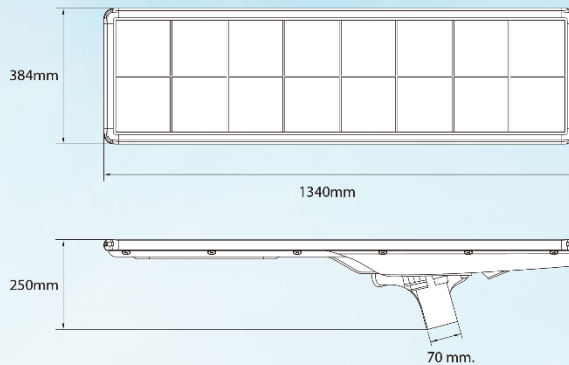

สินค้าผลิตในประเทศไทย (Made in Thailand)

มีใบรับรองมาตรฐาน MIT

Data Sheet Model :	NSB-100W
แผงโซล่าเซลล์	5V / 100W
ชุดส่องสว่าง	LED Hi Power 80W
ประสิทธิภาพการส่องสว่าง	15000LM (189lm/W)
ระยะเวลาส่องสว่าง	ตลอดคืน ( 12 ชม. )
วัสดุโคม	Die Casting Aluminum
แบตเตอรี่	3.2V/200AH (640 WH)
ความสูง (เสา)	ขนาด 6 เมตร **ปรับเปลี่ยนได้**