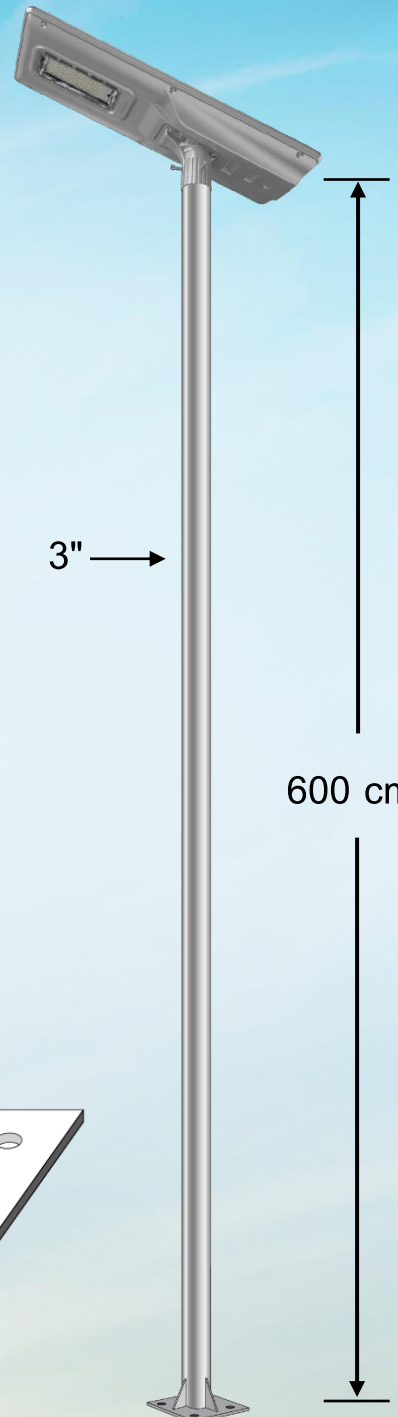

ไฟถนนโซล่าเซลล์ แบบ Integrated Solar Street Light นวัตกรรมใหม่ของระบบไฟส่องสว่าง ที่ให้ความสว่างด้วยหลอด LED แบบ Hi Power และระบบเก็บประจุไฟด้วยแบตเตอรี่ LifePO4 เทคโนโลยีแบตเตอรี่ใหม่ล่าสุดอายุการใช้งานยาวนาน 3-5 ปีที่รวมอยู่ในโคม ง่ายต่อการติดตั้ง

สินค้าผลิตในประเทศไทย (Made in Thailand)

มีใบรับรองมาตรฐาน MIT

Data Sheet Model :	NSB-100W
แผงโซล่าเซลล์	5V / 100W
ชุดส่องสว่าง	LED Hi Power 80W
ประสิทธิภาพการส่องสว่าง	15000LM (189lm/W)
ระยะเวลาส่องสว่าง	ตลอดคืน ( 12 ชม. )
วัสดุโคม	Die Casting Aluminum
แบตเตอรี่	3.2V/200AH (640 WH)
ความสูง (เสา)	ขนาด 6 เมตร **ปรับเปลี่ยนได้**