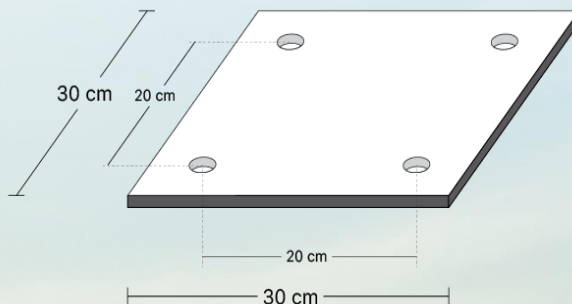

สินค้าผลิตในประเทศไทย (Made in Thailand)

มีใบรับรองมาตรฐาน MIT

Data Sheet Model :	NSB-100W
แผงโซล่าเซลล์	5V / 100W
ชุดส่องสว่าง	LED Hi Power 80W
ประสิทธิภาพการส่องสว่าง	15000LM (189lm/W)
ระยะเวลาส่องสว่าง	ตลอดคืน ( 12 ชม. )
วัสดุโคม	Die Casting Aluminum
แบตเตอรี่	3.2V/200AH (640 WH)
ความสูง (เสา)	ขนาด 6 เมตร **ปรับเปลี่ยนได้**