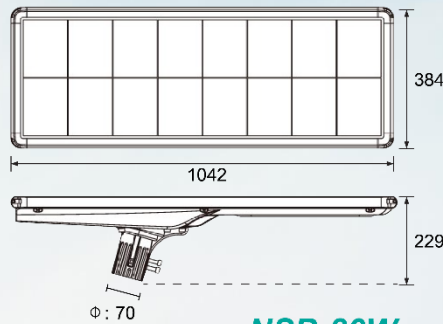

ไฟถนนโซล่าเซลล์ แบบ Integrated Solar Street Light นวัตกรรมใหม่ของระบบไฟส่องสว่าง ที่ให้ความสว่างด้วยหลอด LED แบบ Hi Power และระบบเก็บประจุไฟด้วยแบตเตอรี่ LifePO4 เทคโนโลยีแบตเตอรี่ใหม่ล่าสุดอายุการใช้งานยาวนาน 3-5 ปีที่รวมอยู่ในโคม ง่ายต่อการติดตั้ง

สินค้าผลิตในประเทศไทย (Made in Thailand)

มีใบรับรองมาตรฐาน MIT

**NSB-80W**

<b>Data Sheet Model :</b>	<b>NSB-80W</b>
แผงโซล่าเซลล์	5V / 80W
ชุดส่องสว่าง	LED Hi Power 80W
ประสิทธิภาพการส่องสว่าง	9600LM (120 lm/W)
ระยะเวลาส่องสว่าง	ตลอดคืน ( 12 ชม. )
วัสดุโคม	Die Casting Aluminum
แบตเตอรี่	3.2V/100AH (320 WH)
ความสูง (เสา)	ขนาด 6 เมตร <b>**ปรับเปลี่ยนได้**</b>