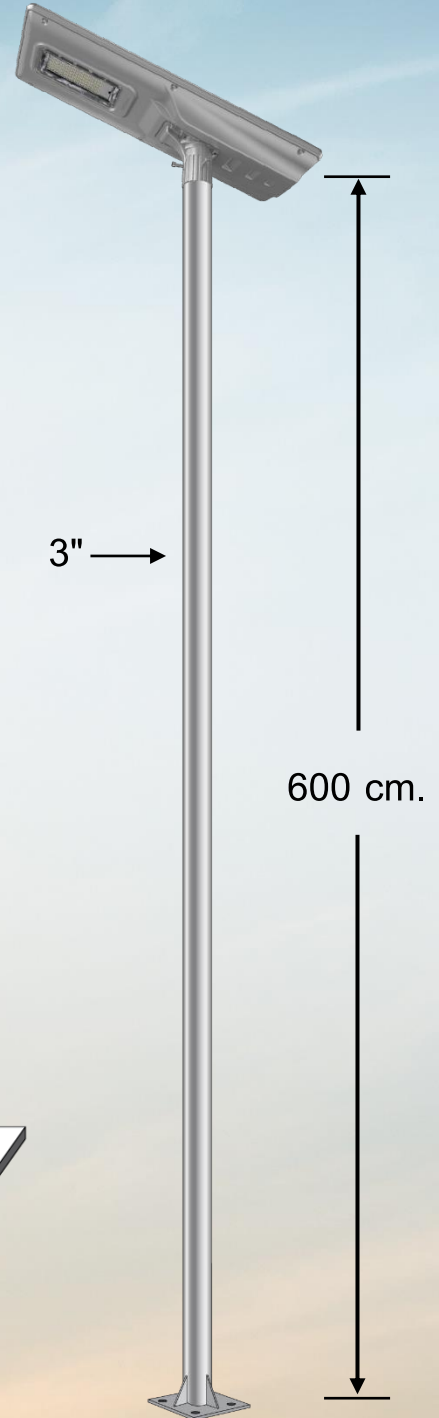

ไฟถนนโซล่าเซลล์ แบบ Integrated Solar Street Light นวัตกรรมใหม่ของระบบไฟส่องสว่าง ที่ให้ความสว่างด้วยหลอด LED แบบ Hi Power และระบบเก็บประจุไฟด้วยแบตเตอรี่ LifePO4 เทคโนโลยีแบตเตอรี่ใหม่ล่าสุดอายุการใช้งานยาวนาน 3-5 ปีที่รวมอยู่ในโคม ง่ายต่อการติดตั้ง

สินค้าผลิตในประเทศไทย (Made in Thailand)

มีใบรับรองมาตรฐาน MIT

**NSB-80W**

<b>Data Sheet Model :</b>	<b>NSB-80W</b>
แผงโซล่าเซลล์	5V / 80W
ชุดส่องสว่าง	LED Hi Power 80W
ประสิทธิภาพการส่องสว่าง	9600LM (120 lm/W)
ระยะเวลาส่องสว่าง	ตลอดคืน ( 12 ชม. )
วัสดุโคม	Die Casting Aluminum
แบตเตอรี่	3.2V/100AH (320 WH)
ความสูง (เสา)	ขนาด 6 เมตร <b>**ปรับเปลี่ยนได้**</b>