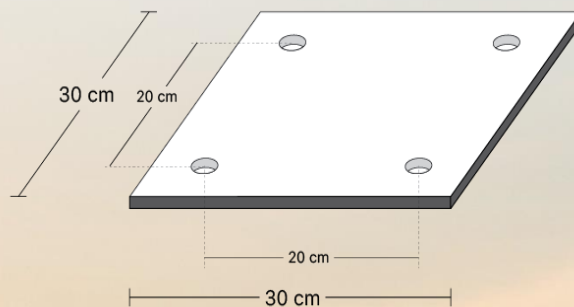

สินค้าผลิตในประเทศไทย (Made in Thailand)

มีใบรับรองมาตรฐาน MIT

**NSB-80W**

<b>Data Sheet Model :</b>	<b>NSB-80W</b>
แผงโซล่าเซลล์	5V / 80W
ชุดส่องสว่าง	LED Hi Power 80W
ประสิทธิภาพการส่องสว่าง	9600LM (120 lm/W)
ระยะเวลาส่องสว่าง	ตลอดคืน ( 12 ชม. )
วัสดุโคม	Die Casting Aluminum
แบตเตอรี่	3.2V/100AH (320 WH)
ความสูง (เสา)	ขนาด 6 เมตร <b>**ปรับเปลี่ยนได้**</b>