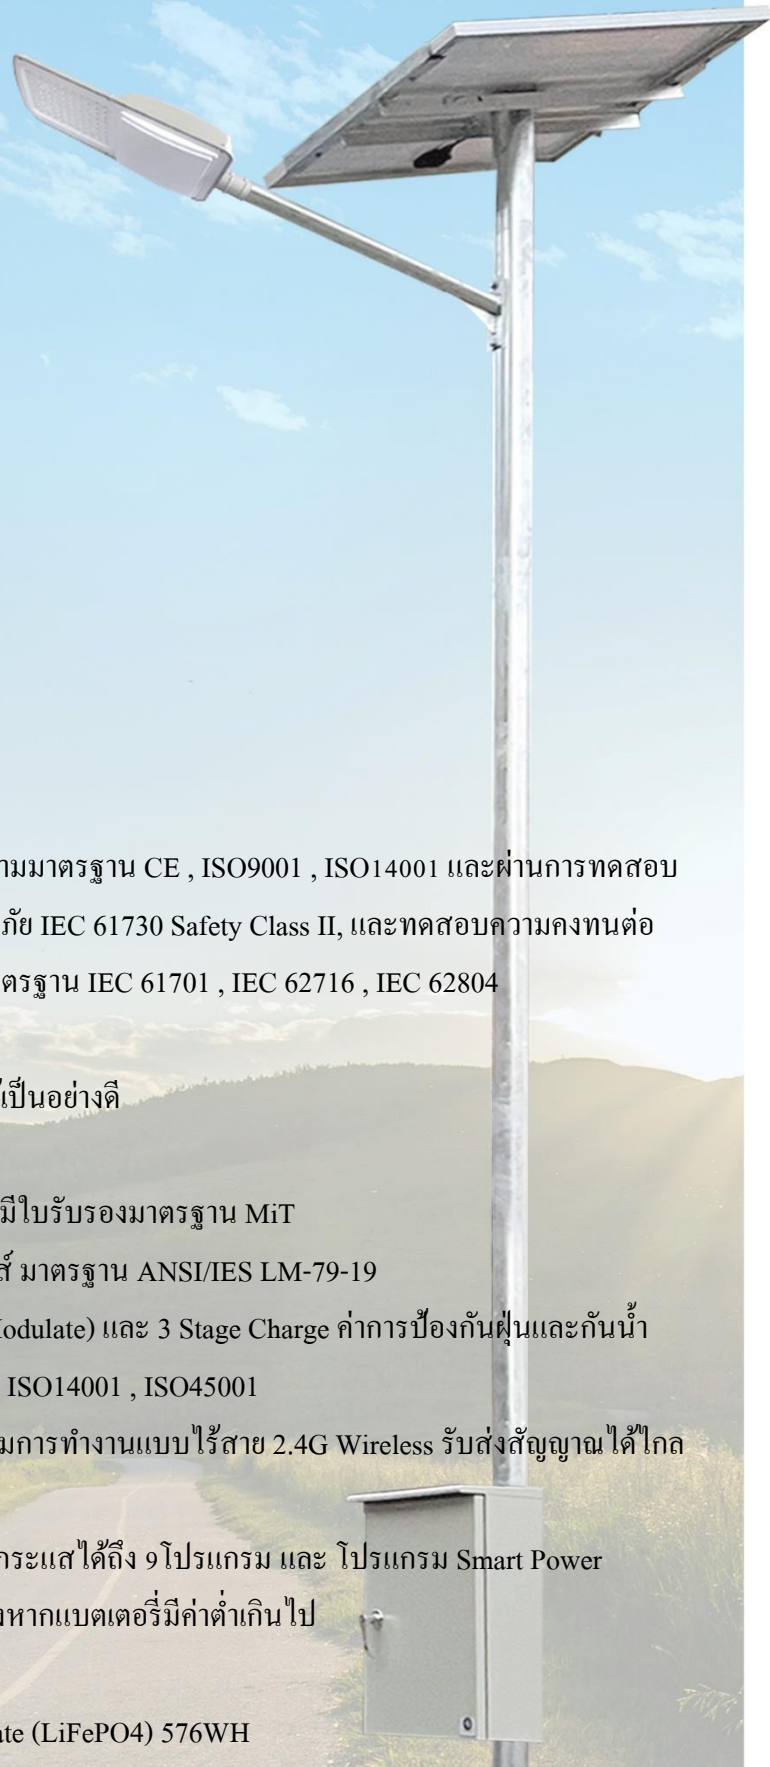

# Solar Street Light

ไฟถนนพลังงานแสงอาทิตย์

ไฟถนนโซล่าเซลล์ นวัตกรรมระบบส่องสว่างที่เป็นมิตรต่อสิ่งแวดล้อม ออกแบบและผลิตโดยใช้วัสดุที่ผลิตได้ในประเทศไทยเป็นหลัก ง่ายต่อการติดตั้งและการบำรุงรักษา ด้วยชื่อเสียงที่ยาวนานกว่า 18 ปี เรามั่นใจว่าเราเป็นหนึ่งในผลิตภัณฑ์ที่ดีที่สุดและมีบริการหลังการขายที่ยอดเยี่ยม

Model : NSS-80W

## คุณสมบัติเฉพาะ

- แผงโซล่าเซลล์ชนิด Crystalline ขนาด 180W ผลิตตามมาตรฐาน CE , ISO9001 , ISO14001 และผ่านการทดสอบผลิตภัณฑ์ IEC 61215 , และมาตรฐานความปลอดภัย IEC 61730 Safety Class II, และทดสอบความคงทนต่ออุณหภูมิ ความชื้นและค่าความกัดกร่อนต่างๆตามมาตรฐาน IEC 61701 , IEC 62716 , IEC 62804
- เสาสูง 6 เมตรทำจากเหล็กเคลือบกัลวาไนซ์
- ตู้เหล็กควบคุมการทำงานแบบมีหลังคา กันน้ำฝนได้เป็นอย่างดี
- ให้ความสว่างด้วยหลอด LED Hi Power 80W เป็นโคมที่ผลิตในประเทศไทย (Made in Thailand) มีใบรับรองมาตรฐาน MIT ผ่านการทดสอบจากสถาบันไฟฟ้าและอิเล็กทรอนิกส์ มาตรฐาน ANSI/IES LM-79-19
- ระบบการชาร์จอัจฉริยะแบบ PWM (Pulse Width Modulate) และ 3 Stage Charge ค่าการป้องกันฝุ่นและกันน้ำตามมาตรฐานระดับ IP67 มาตรฐาน CE , ISO9001 , ISO14001 , ISO45001
- สามารถตรวจสอบการทำงานและการตั้งค่าโปรแกรมการทำงานแบบไร้สาย 2.4G Wireless รับส่งสัญญาณได้ไกลถึง 30 เมตร
- โปรแกรมที่สามารถปรับเพิ่ม-ลดเปอร์เซ็นต์การจ่ายกระแสได้ถึง 9 โปรแกรม และ โปรแกรม Smart Power ตรวจสอบแบตเตอรี่และประหยัดพลังงานด้วยตัวเองหากแบตเตอรี่มีค่าต่ำเกินไป
- สำรองไฟอย่างน้อย 2 วัน ในกรณีไม่มีแดด
- เก็บประจุไฟฟ้าด้วยแบตเตอรี่ Lithium Iron Phosphate (LiFePO4) 576WH