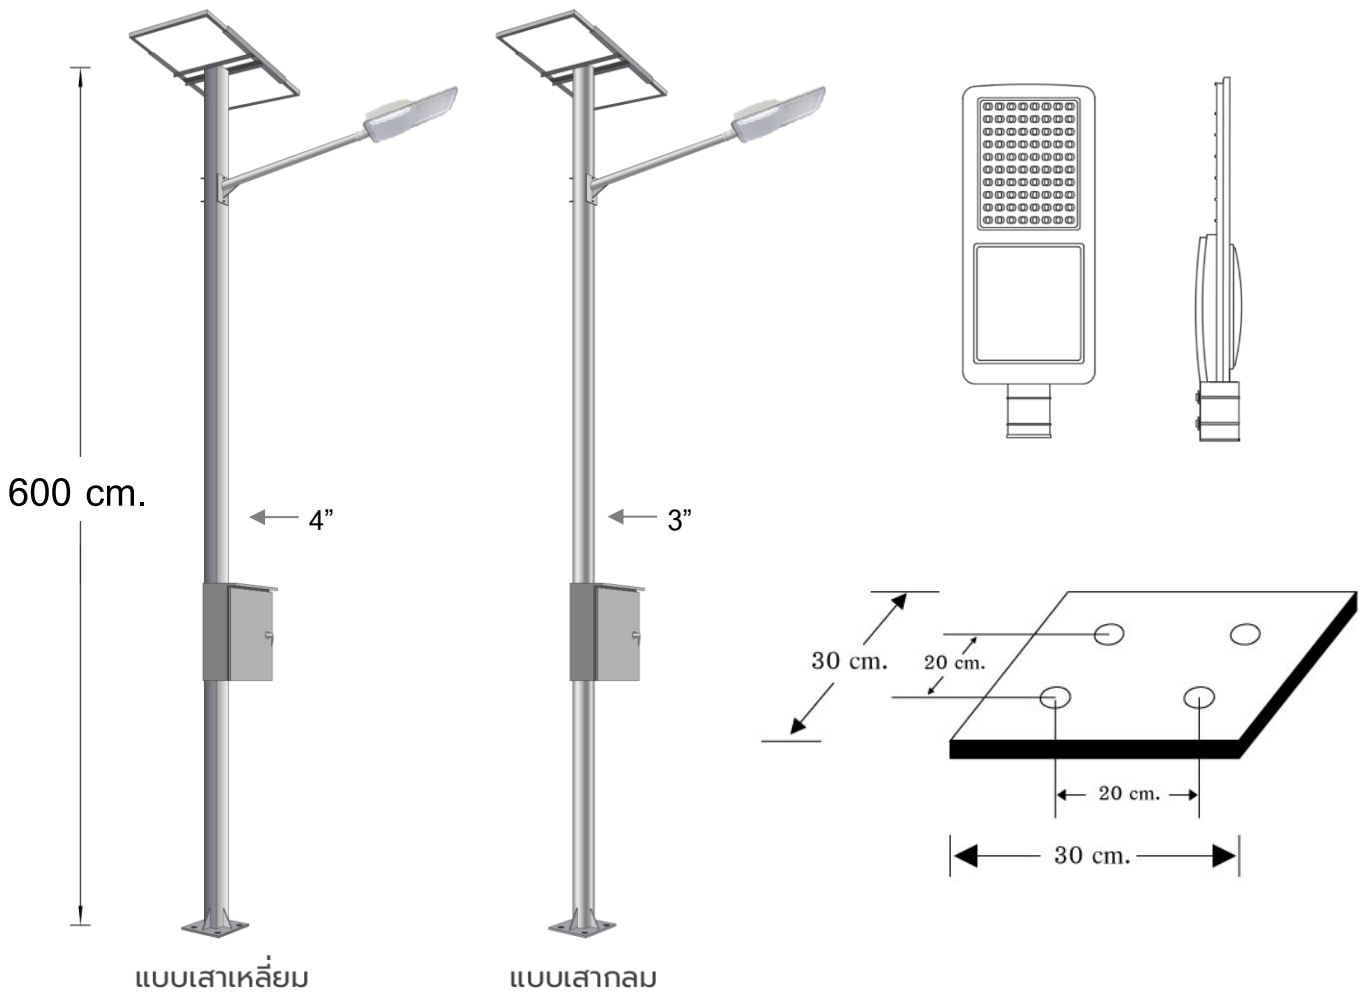

Model : NSS-80W

## คุณสมบัติเฉพาะ

- แผงโซล่าเซลล์ชนิด Crystalline ขนาด 180W ผลิตตามมาตรฐาน CE , ISO9001 , ISO14001 และผ่านการทดสอบผลิตภัณฑ์ IEC 61215 , และมาตรฐานความปลอดภัย IEC 61730 Safety Class II, และทดสอบความคงทนต่ออุณหภูมิ ความชื้นและค่าความกัดกร่อนต่างๆตามมาตรฐาน IEC 61701 , IEC 62716 , IEC 62804
- เสาสูง 6 เมตรทำจากเหล็กเคลือบกัลวาไนซ์
- ตู้เหล็กควบคุมการทำงานแบบมีหลังคา กันน้ำฝนได้เป็นอย่างดี
- ให้ความสว่างด้วยหลอด LED Hi Power 80W เป็นโคมที่ผลิตในประเทศไทย (Made in Thailand) มีใบรับรองมาตรฐาน MIT ผ่านการทดสอบจากสถาบันไฟฟ้าและอิเล็กทรอนิกส์ มาตรฐาน ANSI/IES LM-79-19
- ระบบการชาร์จอัจฉริยะแบบ PWM (Pulse Width Modulate) และ 3 Stage Charge ค่าการป้องกันฝุ่นและกันน้ำตามมาตรฐานระดับ IP67 มาตรฐาน CE , ISO9001 , ISO14001 , ISO45001
- สามารถตรวจสอบการทำงานและการตั้งค่าโปรแกรมการทำงานแบบไร้สาย 2.4G Wireless รับส่งสัญญาณได้ไกลถึง 30 เมตร
- โปรแกรมที่สามารถปรับเพิ่ม-ลดเปอร์เซ็นต์การจ่ายกระแสได้ถึง 9 โปรแกรม และ โปรแกรม Smart Power ตรวจสอบแบตเตอรี่และประหยัดพลังงานด้วยตัวเองหากแบตเตอรี่มีค่าต่ำเกินไป
- สำรองไฟอย่างน้อย 2 วัน ในกรณีไม่มีแดด
- เก็บประจุไฟฟ้าด้วยแบตเตอรี่ Lithium Iron Phosphate (LiFePO4) 576WH

Solar Street Light Model : NSS-80W 	
รายละเอียด	
แผงโซลาร์เซลล์	180W Mono / Poly Crystalline **ปรับเปลี่ยนได้**
หลอดไฟ	LED Hi Power 80W ผลิตในประเทศไทย (Made in Thailand) มีใบรับรองมาตรฐาน MIT และผ่านมาตรฐาน ANSI/IES LM-79-19
แบบโคม	ทรงโคมสี่เหลี่ยม ตัวเรือนทำจากอลูมิเนียม
ระยะเวลาส่องสว่าง	ตลอดคืน / สำรองไฟ 2 วัน
โปรแกรมการทำงาน	ระบบชาร์จแบบ PWM ควบคุมการจ่ายไฟแบบ Smart Discharge สามารถตั้งโหมดการทำงานด้วย Wireless ปรับเปอร์เซ็นต์การทำงานในแต่ละช่วงเวลาได้
แบตเตอรี่	Lithium Iron Phosphate Battery 576WH **ปรับเปลี่ยนได้**
ความสูง (เสา)	ขนาด 6 เมตร **ปรับเปลี่ยนได้**