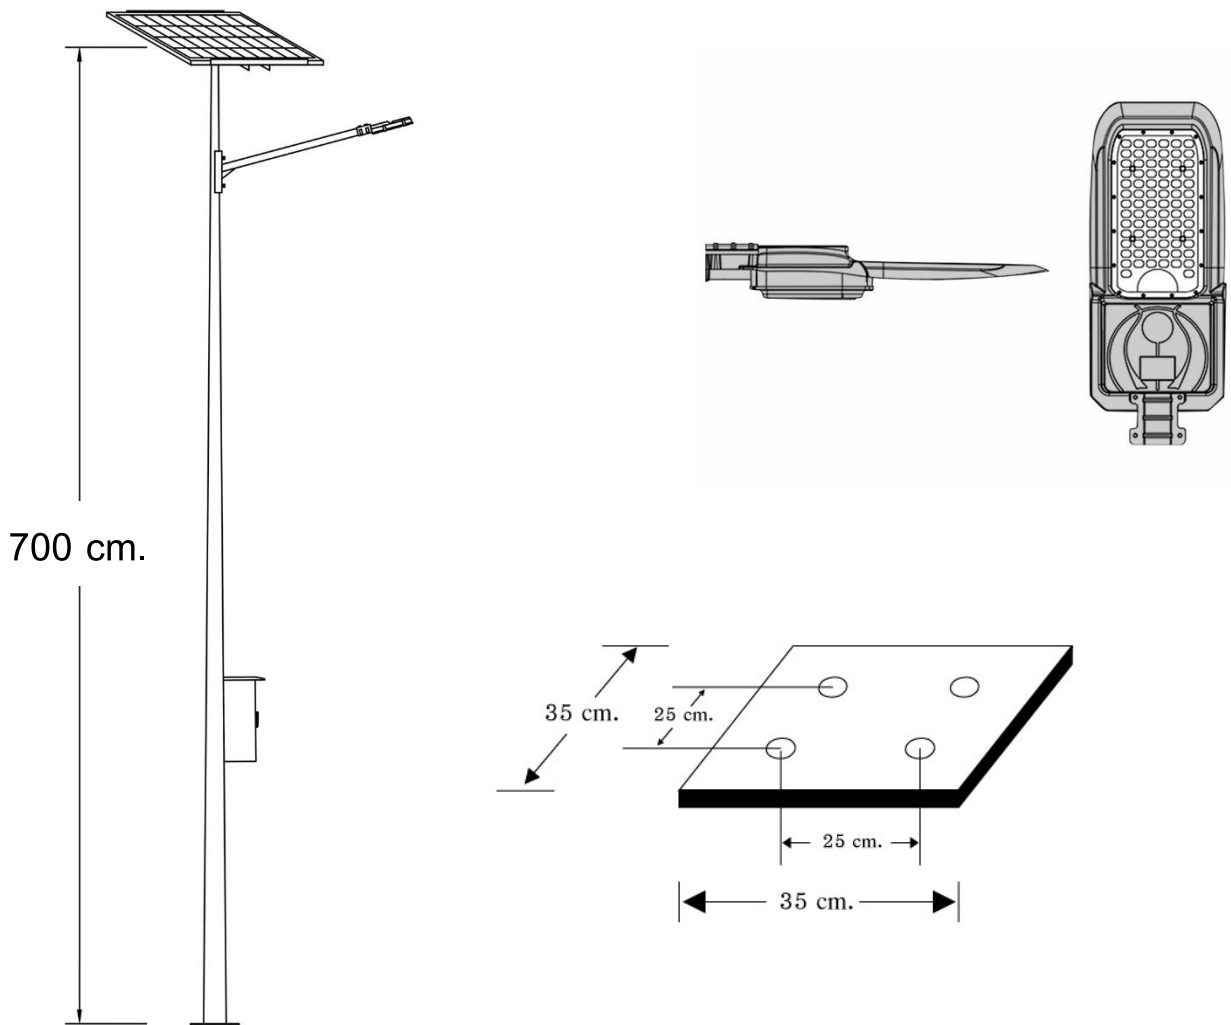

Model : NSS-120W7

คุณสมบัติเฉพาะ

- แผงโซล่าเซลล์ชนิด Crystalline ขนาด 200W ผลิตตามมาตรฐาน CE , ISO9001 , ISO14001 และผ่านการทดสอบผลิตภัณฑ์ IEC 61215 , และมาตรฐานความปลอดภัย IEC 61730 Safety Class II, และทดสอบความคงทนต่ออุณหภูมิ ความชื้นและค่าความกัดกร่อนต่างๆตามมาตรฐาน IEC 61701 , IEC 62716 , IEC 62804
- เสาสูง 7 เมตรทำจากเหล็กเคลือบกัลวาไนซ์
- ตู้เหล็กควบคุมการทำงานแบบมีหลังคา กันน้ำฝนได้เป็นอย่างดี
- ให้ความสว่างด้วยหลอด LED Hi Power 120W
- เป็นโคมที่ผลิตในประเทศไทย (Made in Thailand) มีใบรับรองมาตรฐาน MiT ผ่านการทดสอบจากสถาบันไฟฟ้าและอิเล็กทรอนิกส์ มาตรฐาน ANSI/IES LM-79-19
- ระบบการชาร์จอัจฉริยะแบบ PWM (Pulse Width Modulate) และ 3 Stage Charge ค่าการป้องกันฝุ่นและกันน้ำตามมาตรฐานระดับ IP67 มาตรฐาน CE , ISO9001 , ISO14001 , ISO45001
- สามารถตรวจสอบการทำงานและการตั้งค่าโปรแกรมการทำงานแบบไร้สาย 2.4G Wireless รับส่งสัญญาณได้ไกลถึง 30 เมตร
- โปรแกรมสามารถปรับเพิ่ม-ลดเปอร์เซ็นต์การจ่ายกระแสได้ถึง 9 โปรแกรมและมีโปรแกรม Smart Power ตรวจสอบแบตเตอรี่และประหยัพลังงานด้วยตัวเองหากแบตเตอรี่ต่ำเกินไป
- สำรองไฟอย่างน้อย 2 วัน ในกรณีไม่มีแดด
- เก็บประจุไฟฟ้าด้วยแบตเตอรี่ Lithium Iron Phosphate (LiFePO4) 768WH

| Solar Street Light Model : NSS-120W7  | |
|--|---|
| รายละเอียด | |
| แผงโซลาร์เซลล์ | 200W Mono / Poly Crystalline **ปรับเปลี่ยนได้** |
| หลอดไฟ | LED Hi Power 120W ผลิตในประเทศไทย (Made in Thailand) มีใบรับรองมาตรฐาน MIT และผ่านมาตรฐาน ANSI/IES LM-79-19 |
| แบบโคม | ทรงโคมสี่เหลี่ยม ตัวเรือนทำจากอลูมิเนียม |
| ระยะเวลาส่องสว่าง | ตลอดคืน / ส้ารองไฟ 2 วัน |
| โปรแกรมการทำงาน | ระบบชาร์จแบบ PWM ควบคุมการจ่ายไฟแบบ Smart Discharge สามารถตั้งโหมดการทำงานด้วย Wireless ปรับเปอร์เซ็นต์การทำงานในแต่ละช่วงเวลาได้ |
| แบตเตอรี่ | Lithium Iron Phosphate Battery 768WH **ปรับเปลี่ยนได้** |
| ความสูง (เสา) | ขนาด 7 เมตร **ปรับเปลี่ยนได้** |