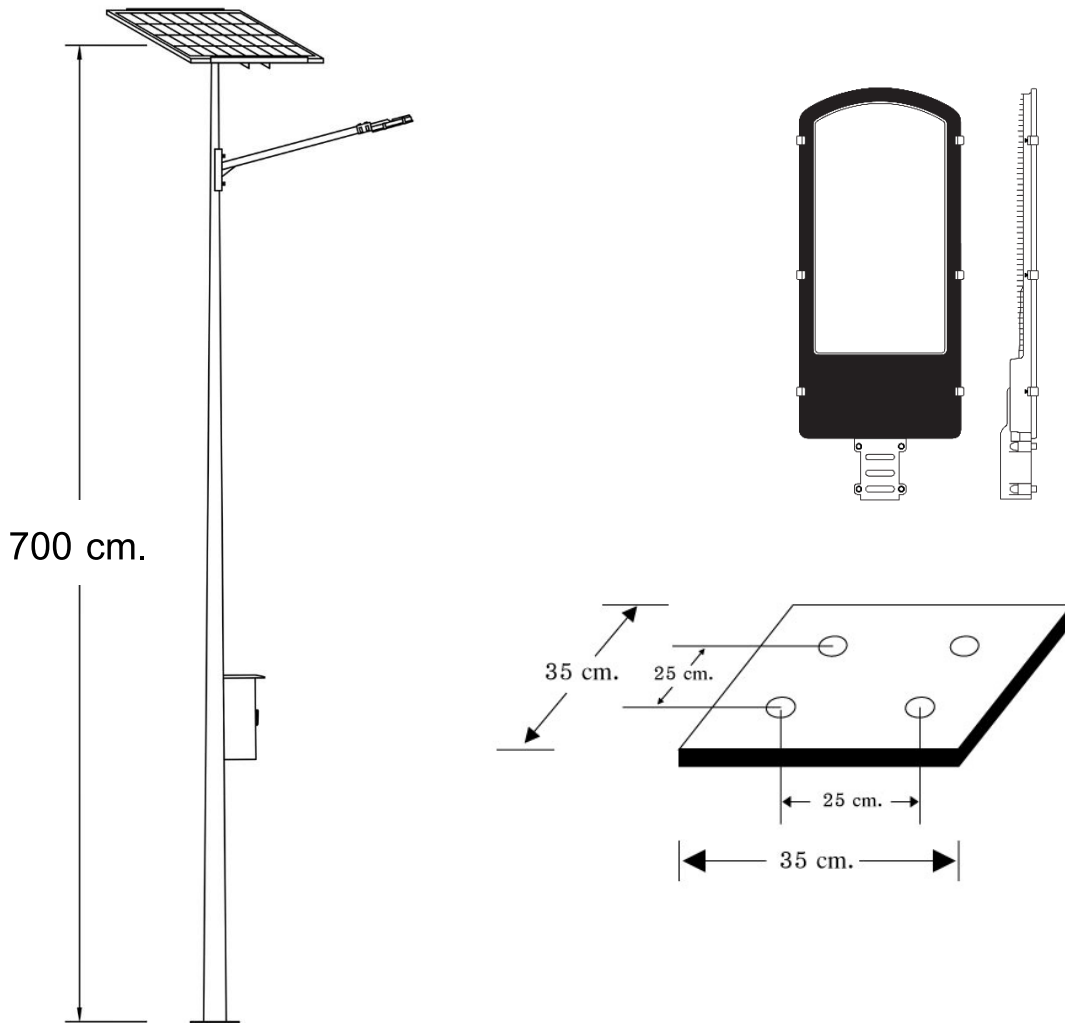

Model : NSS-150W7

คุณสมบัติเฉพาะ

- ❖ แผงโซล่าเซลล์ชนิด Crystalline ขนาด 200W ผลิตตามมาตรฐาน CE , ISO9001 , ISO14001 และผ่านการทดสอบผลิตภัณฑ์ IEC 61215 , และมาตรฐานความปลอดภัย IEC 61730 Safety Class II, และทดสอบความคงทนต่ออุณหภูมิ ความชื้นและค่าความกัดกร่อนต่างๆตามมาตรฐาน IEC 61701 , IEC 62716 , IEC 62804
- ❖ เสาสูง 7 เมตรทำจากเหล็กเคลือบกัลวาไนซ์
- ❖ ตู้เหล็กควบคุมการทำงานแบบมีหลังคา กันน้ำฝนได้เป็นอย่างดี
- ❖ ให้ความสว่างด้วยหลอด LED Hi Power 150W มุมกระจายแสง 120 องศา เป็นโคมที่ผลิตในประเทศไทย (Made in Thailand) มีใบรับรองมาตรฐาน MiT
- ❖ ระบบการชาร์จอัจฉริยะแบบ PWM (Pulse Width Modulate) และ 3 Stage Charge ค่าการป้องกันฝุ่นและกันน้ำตามมาตรฐานระดับ IP67 มาตรฐาน CE , ISO9001 , ISO14001 , ISO45001
- ❖ สามารถตรวจสอบการทำงานและการตั้งค่าโปรแกรมการทำงานแบบไร้สาย 2.4G Wireless รับส่งสัญญาณได้ไกลถึง 30 เมตร
- ❖ โปรแกรมสามารถปรับเพิ่ม-ลดเปอร์เซ็นต์การจ่ายกระแสได้ถึง 9 โปรแกรมและมีโปรแกรม Smart Power ตรวจสอบแบตเตอรี่และประหยัดพลังงานด้วยตัวเองหากแบตเตอรี่ต่ำเกินไป
- ❖ สำรองไฟอย่างน้อย 2 วัน ในกรณีไม่มีแดด
- ❖ เก็บประจุไฟฟ้าด้วยแบตเตอรี่ Lithium Iron Phosphate (LiFePO4) 768WH

Solar Street Light Model : NSS-150W7 	
รายละเอียด	
แผงโซลาร์เซลล์	200W Mono / Poly Crystalline **ปรับเปลี่ยนได้**
หลอดไฟ	LED Hi Power 150W มุมกระจายแสง 120 องศา เป็นโคมที่ผลิตในประเทศไทย (Made in Thailand) มีใบรับรองมาตรฐาน MiT
แบบโคม	ทรงโคมสี่เหลี่ยม ตัวเรือนทำจากอลูมิเนียม
ระยะเวลาส่องสว่าง	ตลอดคืน / ต่ำรองไฟ 2 วัน
โปรแกรมการทำงาน	ระบบชาร์จแบบ PWM ควบคุมการจ่ายไฟแบบ Smart Discharge สามารถตั้งโหมดการทำงานด้วย Wireless ปรับเปอร์เซ็นต์การทำงานในแต่ละช่วงเวลาได้
แบตเตอรี่	Lithium Iron Phosphate Battery 768WH **ปรับเปลี่ยนได้**
ความสูง (เสา)	ขนาด 7 เมตร **ปรับเปลี่ยนได้**