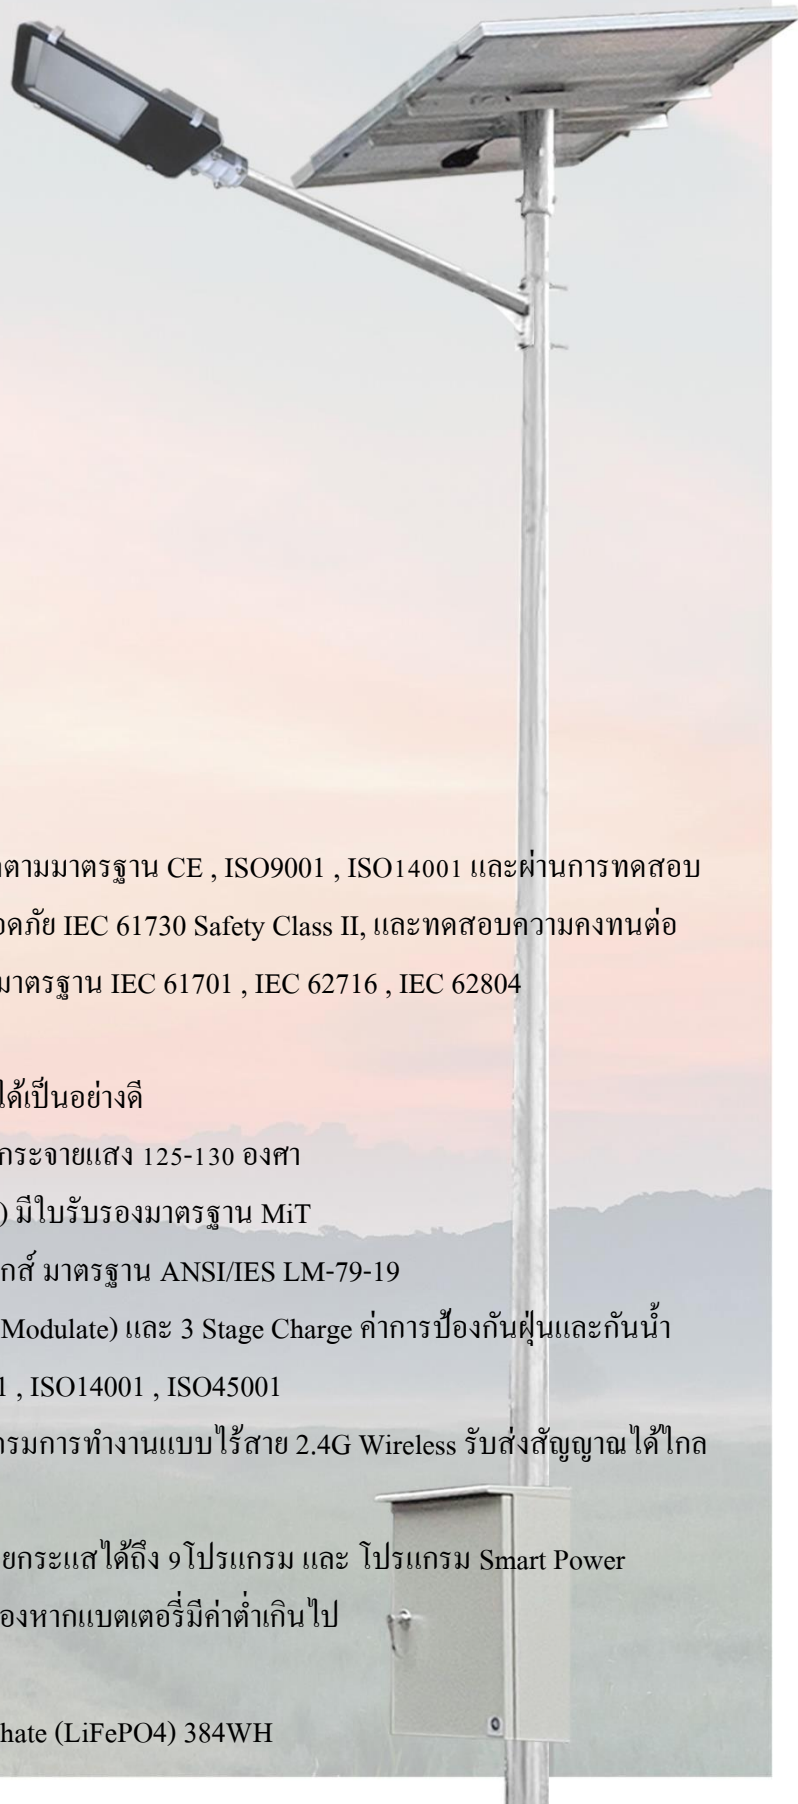

Model : NSS-40W7

คุณสมบัติเฉพาะ

- ☒ แผงโซล่าเซลล์ชนิด Crystalline ขนาด 120W ผลิตตามมาตรฐาน CE , ISO9001 , ISO14001 และผ่านการทดสอบผลิตภัณฑ์ IEC 61215 , และมาตรฐานความปลอดภัย IEC 61730 Safety Class II, และทดสอบความคงทนต่ออุณหภูมิ ความชื้นและค่าความถี่รบกวนต่างๆตามมาตรฐาน IEC 61701 , IEC 62716 , IEC 62804
- ☒ เสาสูง 7 เมตรทำจากเหล็กเคลือบกัลวาไนซ์
- ☒ ตู้เหล็กควบคุมการทำงานแบบมีหลังคา กันน้ำฝนได้เป็นอย่างดี
- ☒ ให้ความสว่างด้วยหลอด LED Hi Power 40W มุมกระจายแสง 125-130 องศา เป็นโคมที่ผลิตในประเทศไทย (Made in Thailand) มีใบรับรองมาตรฐาน MiT ผ่านการทดสอบจากสถาบันไฟฟ้าและอิเล็กทรอนิกส์ มาตรฐาน ANSI/IES LM-79-19
- ☒ ระบบการชาร์จอัจฉริยะแบบ PWM (Pulse Width Modulate) และ 3 Stage Charge ค่าการป้องกันฝุ่นและกันน้ำตามมาตรฐานระดับ IP67 มาตรฐาน CE , ISO9001 , ISO14001 , ISO45001
- ☒ สามารถตรวจสอบการทำงานและการตั้งค่าโปรแกรมการทำงานแบบไร้สาย 2.4G Wireless รับส่งสัญญาณได้ไกลถึง 30 เมตร
- ☒ โปรแกรมที่สามารถปรับเพิ่ม-ลดเปอร์เซ็นต์การจ่ายกระแสได้ถึง 9 โปรแกรม และ โปรแกรม Smart Power ตรวจสอบแบตเตอรี่และประหยัดพลังงานด้วยตัวเองหากแบตเตอรี่มีค่าต่ำเกินไป
- ☒ สำรองไฟอย่างน้อย 2 วัน ในกรณีไม่มีแดด
- ☒ เก็บประจุไฟฟ้าด้วยแบตเตอรี่ Lithium Iron Phosphate (LiFePO4) 384WH

Solar Street Light Model : NSS-40W7 	
รายละเอียด	
แผงโซลาร์เซลล์	120W Mono / Poly Crystalline **ปรับเปลี่ยนได้**
หลอดไฟ	LED Hi Power 40W ผลิตในประเทศไทย (Made in Thailand) มีใบรับรองมาตรฐาน MiT และผ่านมาตรฐาน ANSI/IES LM-79-19
แบบโคม	ทรงโคมสี่เหลี่ยม ตัวเรือนทำจากอลูมิเนียม
ระยะเวลาส่องสว่าง	ตลอดคืน / ส่องไฟ 2 วัน
โปรแกรมการทำงาน	ระบบชาร์จแบบ PWM ควบคุมการจ่ายไฟแบบ Smart Discharge สามารถตั้งโหมดการทำงานด้วย Wireless ปรับเปอร์เซ็นต์การทำงานในแต่ละช่วงเวลาได้
แบตเตอรี่	Lithium Iron Phosphate Battery 384WH **ปรับเปลี่ยนได้**
ความสูง (เสา)	ขนาด 7 เมตร **ปรับเปลี่ยนได้**