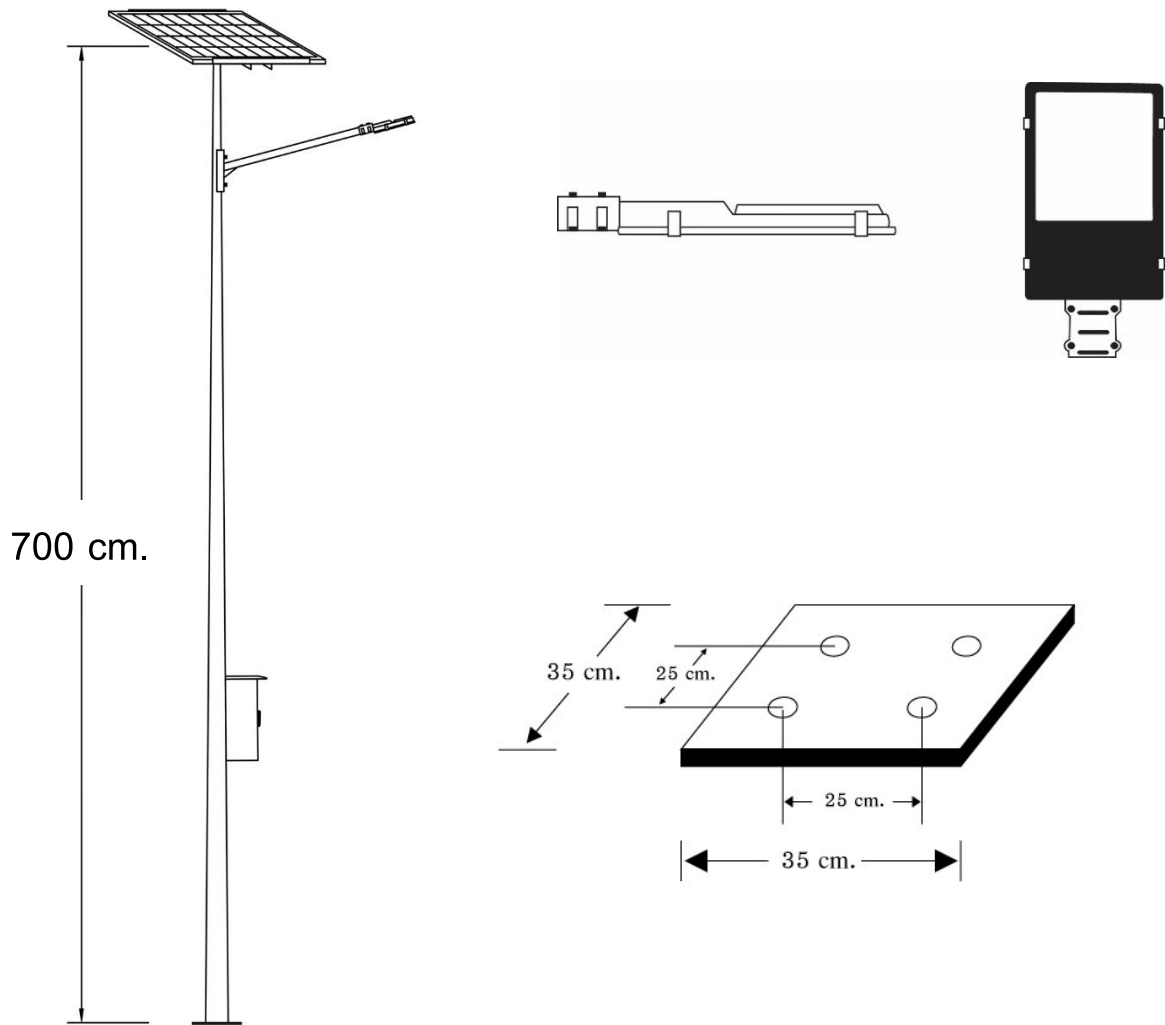

Model : NSS-40W7

คุณสมบัติเฉพาะ

- ☒ แผงโซล่าเซลล์ชนิด Crystalline ขนาด 120W ผลิตตามมาตรฐาน CE , ISO9001 , ISO14001 และผ่านการทดสอบผลิตภัณฑ์ IEC 61215 , และมาตรฐานความปลอดภัย IEC 61730 Safety Class II, และทดสอบความคงทนต่ออุณหภูมิ ความชื้นและค่าความถี่รบกวนต่างๆตามมาตรฐาน IEC 61701 , IEC 62716 , IEC 62804
- ☒ เสาสูง 7 เมตรทำจากเหล็กเคลือบกัลวาไนซ์
- ☒ ตู้เหล็กควบคุมการทำงานแบบมีหลังคา กันน้ำฝนได้เป็นอย่างดี
- ☒ ให้ความสว่างด้วยหลอด LED Hi Power 40W มุมกระจายแสง 125-130 องศา เป็นโคมที่ผลิตในประเทศไทย (Made in Thailand) มีใบรับรองมาตรฐาน MiT ผ่านการทดสอบจากสถาบันไฟฟ้าและอิเล็กทรอนิกส์ มาตรฐาน ANSI/IES LM-79-19
- ☒ ระบบการชาร์จอัจฉริยะแบบ PWM (Pulse Width Modulate) และ 3 Stage Charge ค่าการป้องกันฝุ่นและกันน้ำตามมาตรฐานระดับ IP67 มาตรฐาน CE , ISO9001 , ISO14001 , ISO45001
- ☒ สามารถตรวจสอบการทำงานและการตั้งค่าโปรแกรมการทำงานแบบไร้สาย 2.4G Wireless รับส่งสัญญาณได้ไกลถึง 30 เมตร
- ☒ โปรแกรมที่สามารถปรับเพิ่ม-ลดเปอร์เซ็นต์การจ่ายกระแสได้ถึง 9 โปรแกรม และ โปรแกรม Smart Power ตรวจสอบแบตเตอรี่และประหยัดพลังงานด้วยตัวเองหากแบตเตอรี่มีค่าต่ำเกินไป
- ☒ สำรองไฟอย่างน้อย 2 วัน ในกรณีไม่มีแดด
- ☒ เก็บประจุไฟฟ้าด้วยแบตเตอรี่ Lithium Iron Phosphate (LiFePO4) 384WH

Solar Street Light Model : NSS-40W7 	
รายละเอียด	
แผงโซลาร์เซลล์	120W Mono / Poly Crystalline **ปรับเปลี่ยนได้**
หลอดไฟ	LED Hi Power 40W ผลิตในประเทศไทย (Made in Thailand) มีใบรับรองมาตรฐาน MiT และผ่านมาตรฐาน ANSI/IES LM-79-19
แบบโคม	ทรงโคมสี่เหลี่ยม ตัวเรือนทำจากอลูมิเนียม
ระยะเวลาส่องสว่าง	ตลอดคืน / ส่องไฟ 2 วัน
โปรแกรมการทำงาน	ระบบชาร์จแบบ PWM ควบคุมการจ่ายไฟแบบ Smart Discharge สามารถตั้งโหมดการทำงานด้วย Wireless ปรับเปอร์เซ็นต์การทำงานในแต่ละช่วงเวลาได้
แบตเตอรี่	Lithium Iron Phosphate Battery 384WH **ปรับเปลี่ยนได้**
ความสูง (เสา)	ขนาด 7 เมตร **ปรับเปลี่ยนได้**