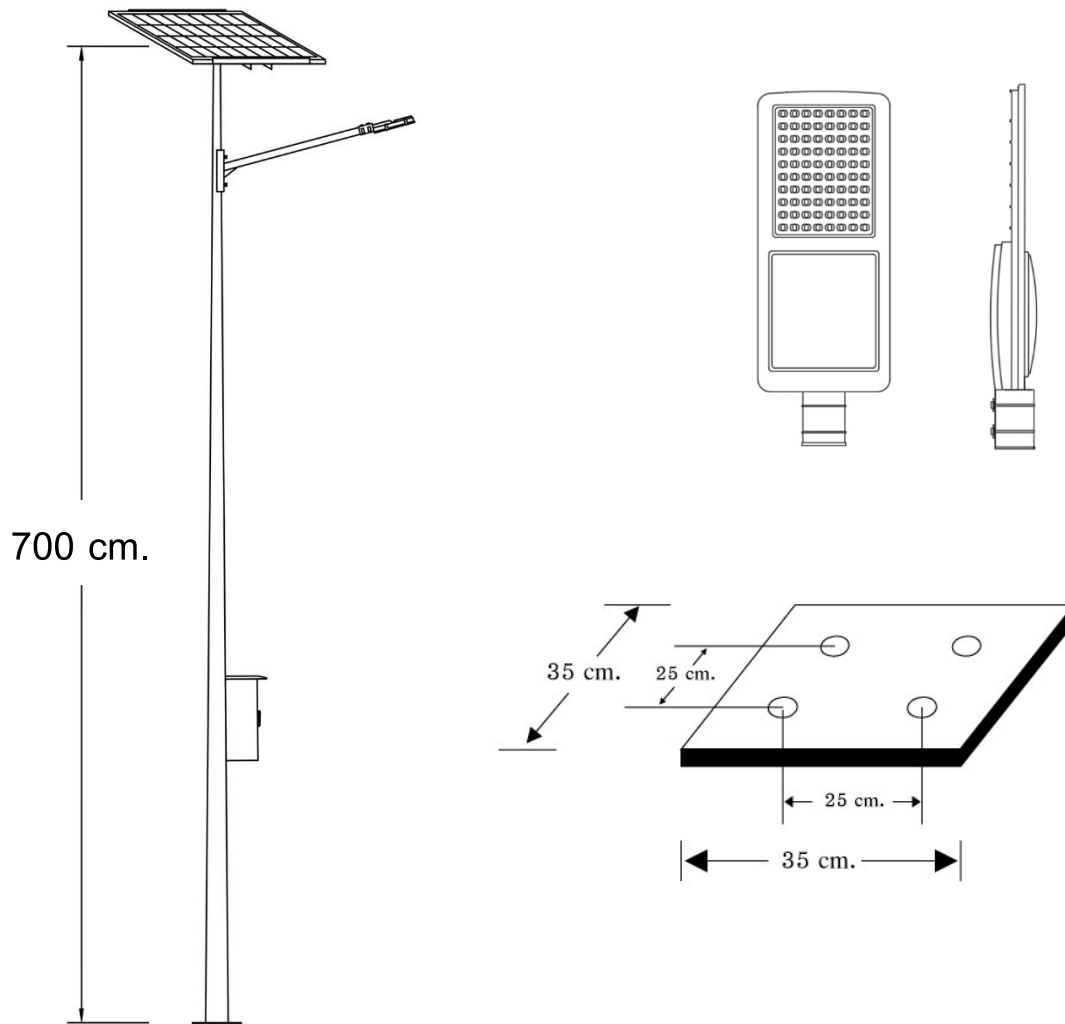

Model : NSS-80W7

คุณสมบัติเฉพาะ

- ❖ แผงโซล่าเซลล์ชนิด Crystalline ขนาด 180W ผลิตตามมาตรฐาน CE , ISO9001 , ISO14001 และผ่านการทดสอบผลิตภัณฑ์ IEC 61215 , และมาตรฐานความปลอดภัย IEC 61730 Safety Class II, และทดสอบความคงทนต่ออุณหภูมิ ความชื้นและค่าความกัดกร่อนต่างๆตามมาตรฐาน IEC 61701 , IEC 62716 , IEC 62804
- ❖ เสาสูง 7 เมตรทำจากเหล็กเคลือบกัลวาไนซ์
- ❖ ตู้เหล็กควบคุมการทำงานแบบมีหลังคา กันน้ำฝนได้เป็นอย่างดี
- ❖ ให้ความสว่างด้วยหลอด LED Hi Power 80W มุมกระจายแสง 120 องศา เป็นโคมที่ผลิตในประเทศไทย (Made in Thailand) มีใบรับรองมาตรฐาน MIT ผ่านการทดสอบจากสถาบันไฟฟ้าและอิเล็กทรอนิกส์ มาตรฐาน ANSI/IES LM-79-19
- ❖ ระบบการชาร์จอัจฉริยะแบบ PWM (Pulse Width Modulate) และ 3 Stage Charge ค่าการป้องกันฝุ่นและกันน้ำตามมาตรฐานระดับ IP67 มาตรฐาน CE , ISO9001 , ISO14001 , ISO45001
- ❖ สามารถตรวจสอบการทำงานและการตั้งค่าโปรแกรมการทำงานแบบไร้สาย 2.4G Wireless รับส่งสัญญาณได้ไกลถึง 30 เมตร
- ❖ โปรแกรมที่สามารถปรับเพิ่ม-ลดเปอร์เซ็นต์การจ่ายกระแสได้ถึง 9 โปรแกรม และ โปรแกรม Smart Power ตรวจสอบแบตเตอรี่และประหยัพลังงานด้วยตัวเองหากแบตเตอรี่มีค่าต่ำเกินไป
- ❖ สำรองไฟอย่างน้อย 2 วัน ในกรณีไม่มีแดด
- ❖ เก็บประจุไฟฟ้าด้วยแบตเตอรี่ Lithium Iron Phosphate (LiFePO4) 576WH

Solar Street Light Model : NSS-80W7 	
รายละเอียด	
แผงโซลาร์เซลล์	180W Mono / Poly Crystalline **ปรับเปลี่ยนได้**
หลอดไฟ	LED Hi Power 80W ผลิตในประเทศไทย (Made in Thailand) มีใบรับรองมาตรฐาน MIT และผ่านมาตรฐาน ANSI/IES LM-79-19
แบบโคม	ทรงโคมสี่เหลี่ยม ตัวเรือนทำจากอลูมิเนียม
ระยะเวลาส่องสว่าง	ตลอดคืน / สำรองไฟ 2 วัน
โปรแกรมการทำงาน	ระบบชาร์จแบบ PWM ควบคุมการจ่ายไฟแบบ Smart Discharge สามารถตั้งโหมดการทำงานด้วย Wireless ปรับเปอร์เซ็นต์การทำงานในแต่ละช่วงเวลาได้
แบตเตอรี่	Lithium Iron Phosphate Battery 576WH **ปรับเปลี่ยนได้**
ความสูง (เสา)	ขนาด 7 เมตร **ปรับเปลี่ยนได้**