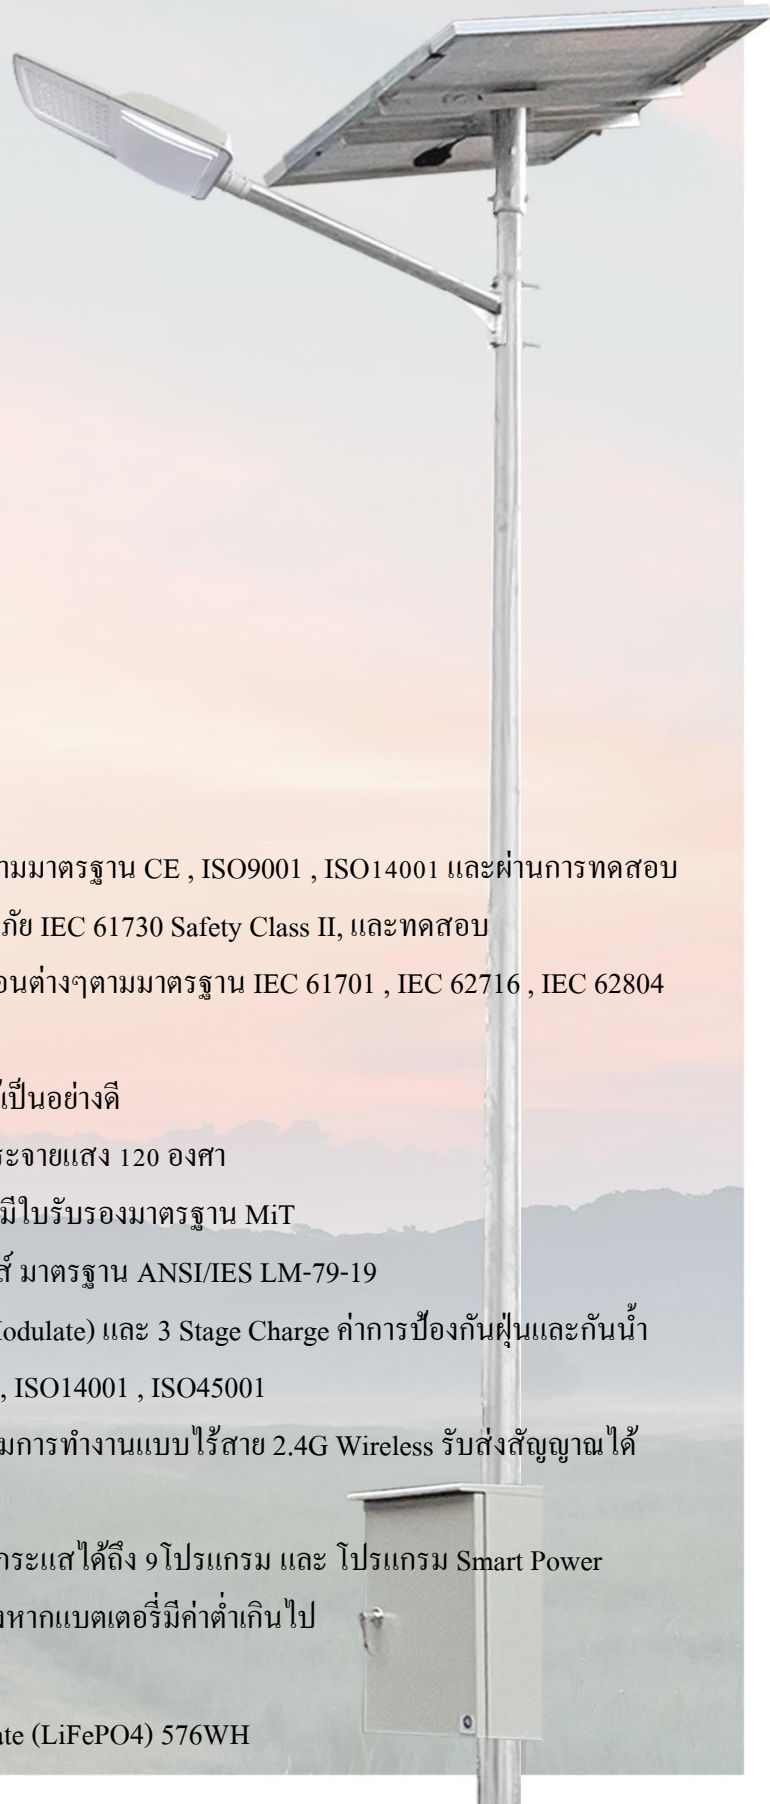

Model : NSS-80W7

คุณสมบัติเฉพาะ

- ❖ แผงโซล่าเซลล์ชนิด Crystalline ขนาด 180W ผลิตตามมาตรฐาน CE , ISO9001 , ISO14001 และผ่านการทดสอบผลิตภัณฑ์ IEC 61215 , และมาตรฐานความปลอดภัย IEC 61730 Safety Class II, และทดสอบความคงทนต่ออุณหภูมิ ความชื้นและค่าความกัดกร่อนต่างๆตามมาตรฐาน IEC 61701 , IEC 62716 , IEC 62804
- ❖ เสาสูง 7 เมตรทำจากเหล็กเคลือบกัลวาไนซ์
- ❖ ตู้เหล็กควบคุมการทำงานแบบมีหลังคา กันน้ำฝนได้เป็นอย่างดี
- ❖ ให้ความสว่างด้วยหลอด LED Hi Power 80W มุมกระจายแสง 120 องศา เป็นโคมที่ผลิตในประเทศไทย (Made in Thailand) มีใบรับรองมาตรฐาน MIT ผ่านการทดสอบจากสถาบันไฟฟ้าและอิเล็กทรอนิกส์ มาตรฐาน ANSI/IES LM-79-19
- ❖ ระบบการชาร์จอัจฉริยะแบบ PWM (Pulse Width Modulate) และ 3 Stage Charge ค่าการป้องกันฝุ่นและกันน้ำตามมาตรฐานระดับ IP67 มาตรฐาน CE , ISO9001 , ISO14001 , ISO45001
- ❖ สามารถตรวจสอบการทำงานและการตั้งค่าโปรแกรมการทำงานแบบไร้สาย 2.4G Wireless รับส่งสัญญาณได้ไกลถึง 30 เมตร
- ❖ โปรแกรมที่สามารถปรับเพิ่ม-ลดเปอร์เซ็นต์การจ่ายกระแสได้ถึง 9 โปรแกรม และ โปรแกรม Smart Power ตรวจสอบแบตเตอรี่และประหยัพลังงานด้วยตัวเองหากแบตเตอรี่มีค่าต่ำเกินไป
- ❖ สำรองไฟอย่างน้อย 2 วัน ในกรณีไม่มีแดด
- ❖ เก็บประจุไฟฟ้าด้วยแบตเตอรี่ Lithium Iron Phosphate (LiFePO4) 576WH

Solar Street Light Model : NSS-80W7 	
รายละเอียด	
แผงโซลาร์เซลล์	180W Mono / Poly Crystalline **ปรับเปลี่ยนได้**
หลอดไฟ	LED Hi Power 80W ผลิตในประเทศไทย (Made in Thailand) มีใบรับรองมาตรฐาน MIT และผ่านมาตรฐาน ANSI/IES LM-79-19
แบบโคม	ทรงโคมสี่เหลี่ยม ตัวเรือนทำจากอลูมิเนียม
ระยะเวลาส่องสว่าง	ตลอดคืน / สำรองไฟ 2 วัน
โปรแกรมการทำงาน	ระบบชาร์จแบบ PWM ควบคุมการจ่ายไฟแบบ Smart Discharge สามารถตั้งโหมดการทำงานด้วย Wireless ปรับเปอร์เซ็นต์การทำงานในแต่ละช่วงเวลาได้
แบตเตอรี่	Lithium Iron Phosphate Battery 576WH **ปรับเปลี่ยนได้**
ความสูง (เสา)	ขนาด 7 เมตร **ปรับเปลี่ยนได้**